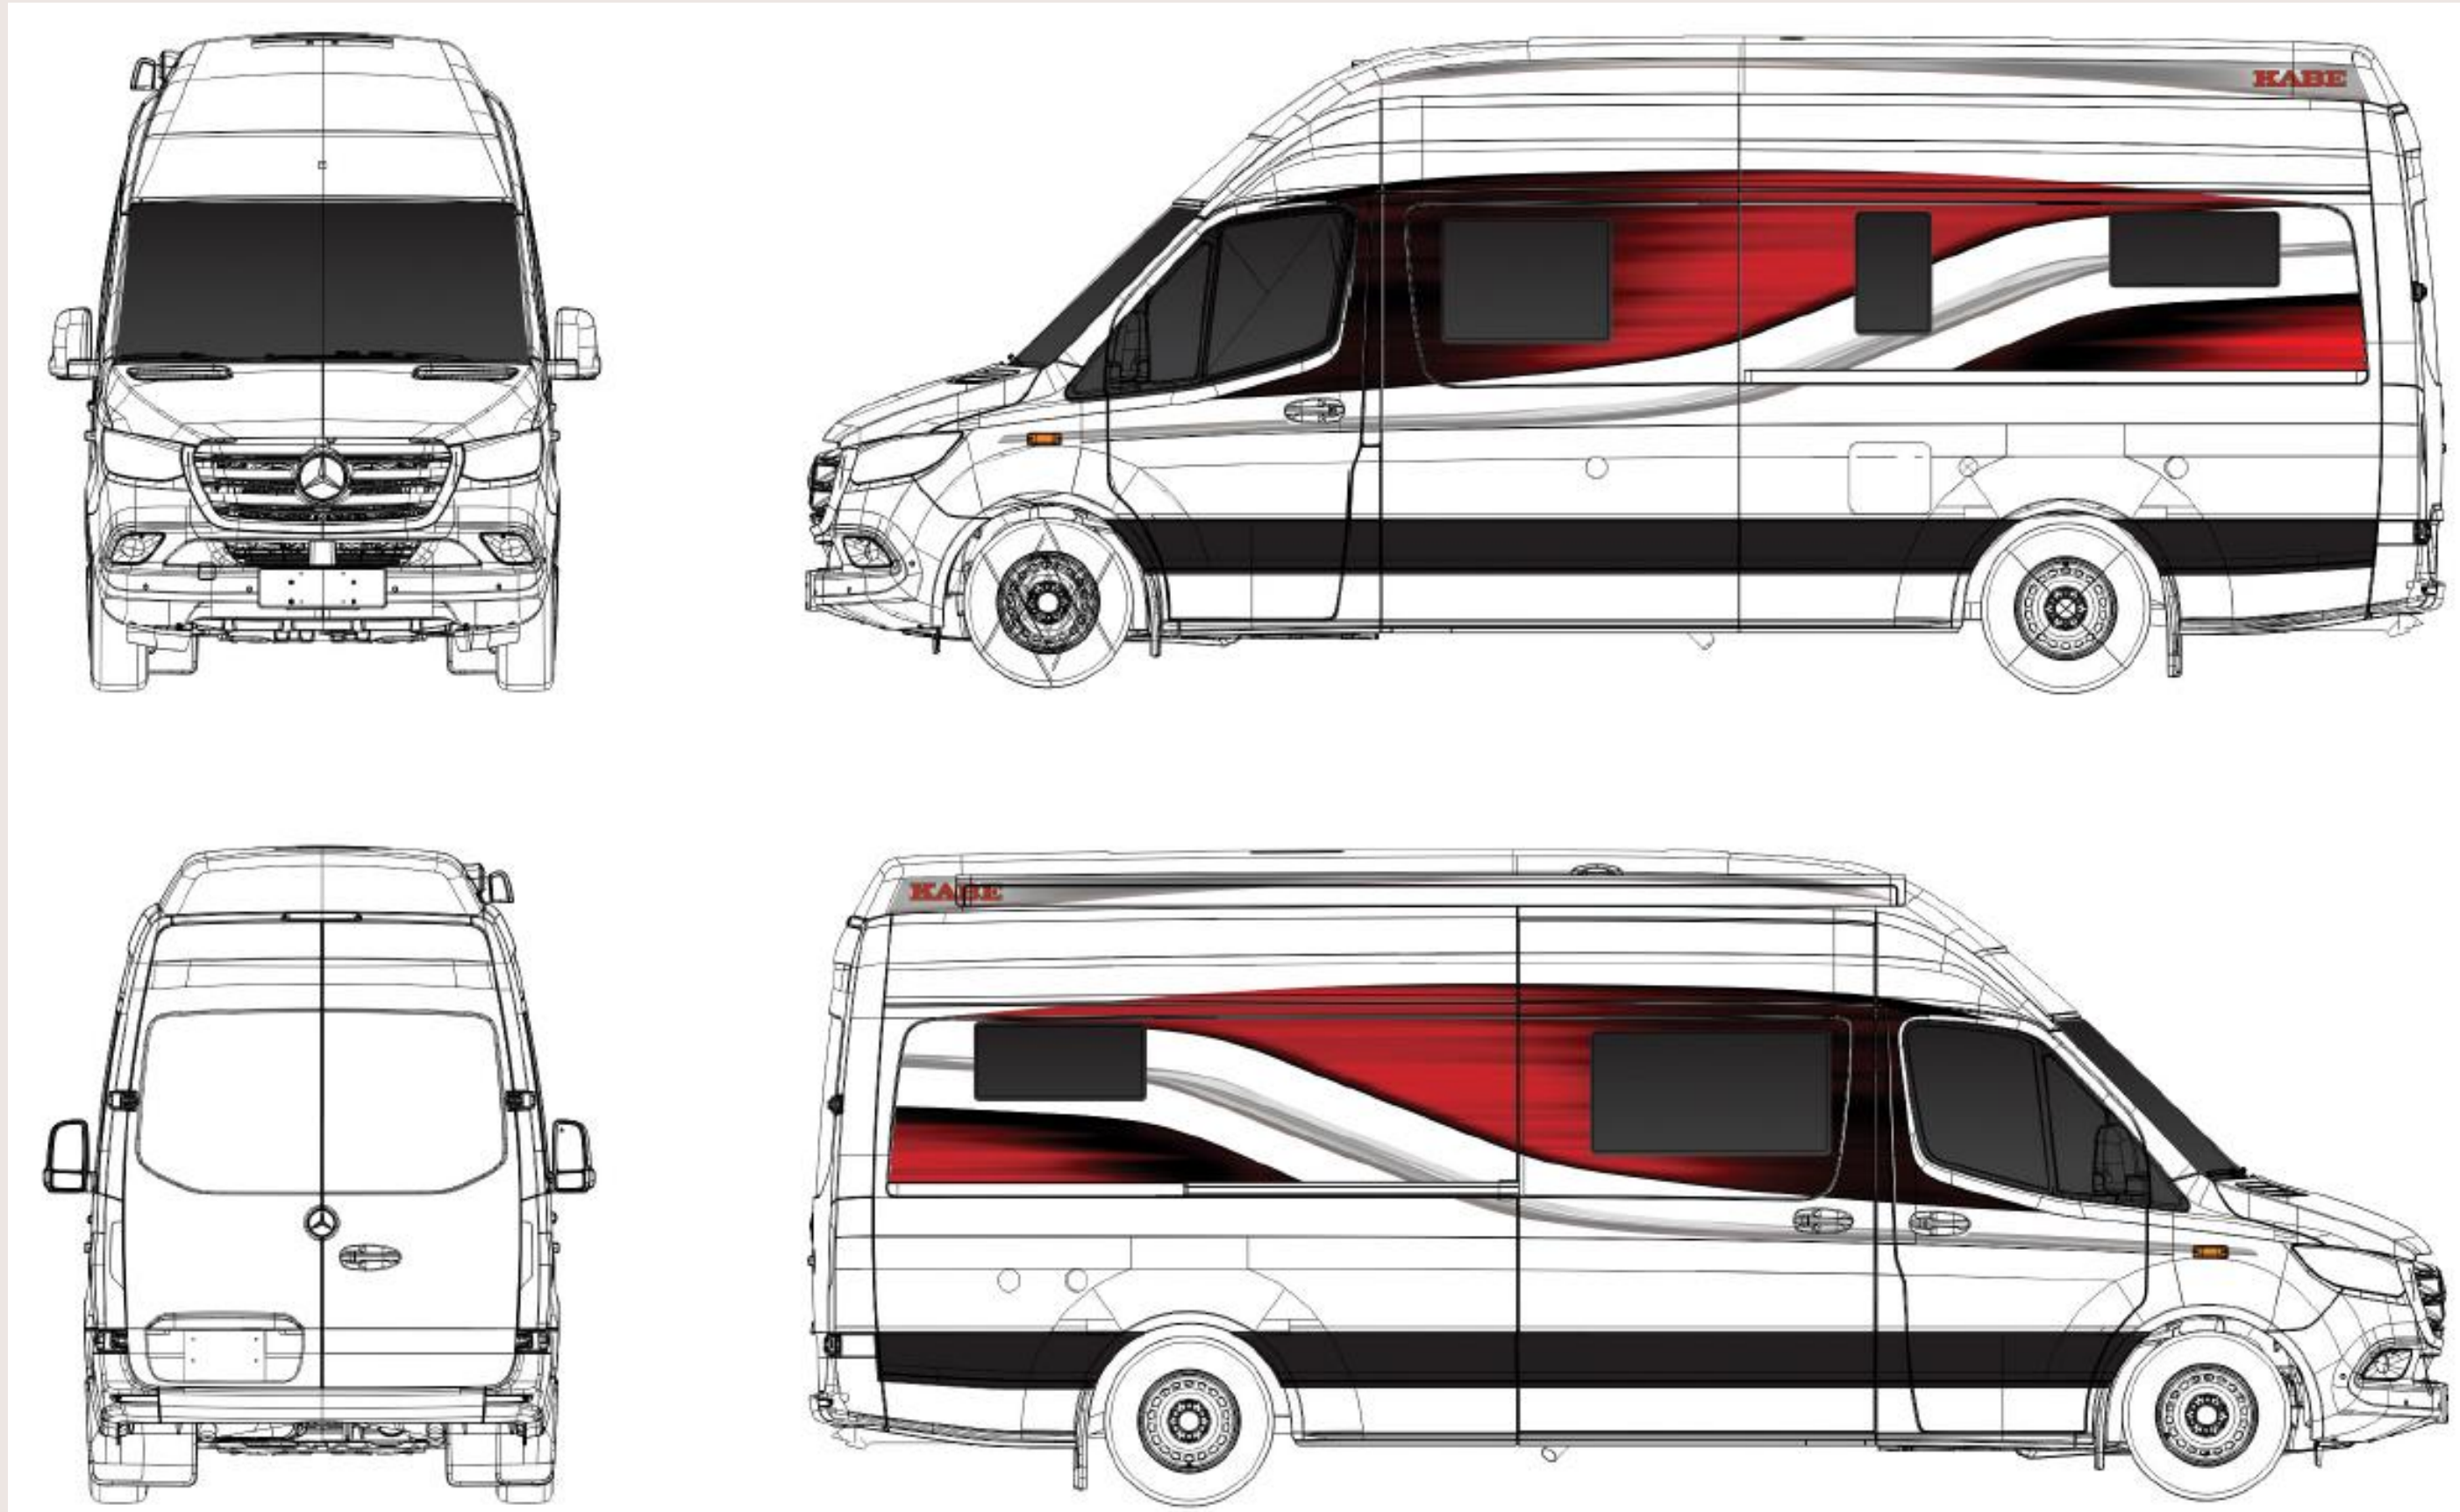

Nieuw exterieur- VAN 2025

Interieur - VAN 2025

- Nieuwe passagiersstoelen achter:
 - Met verstelbare hoofdsteunen
 - Zoals de voorstoelen in stof
 - Dezelfde kleuren, donkergrijs en donkerbeige

Interieur - VAN 2025