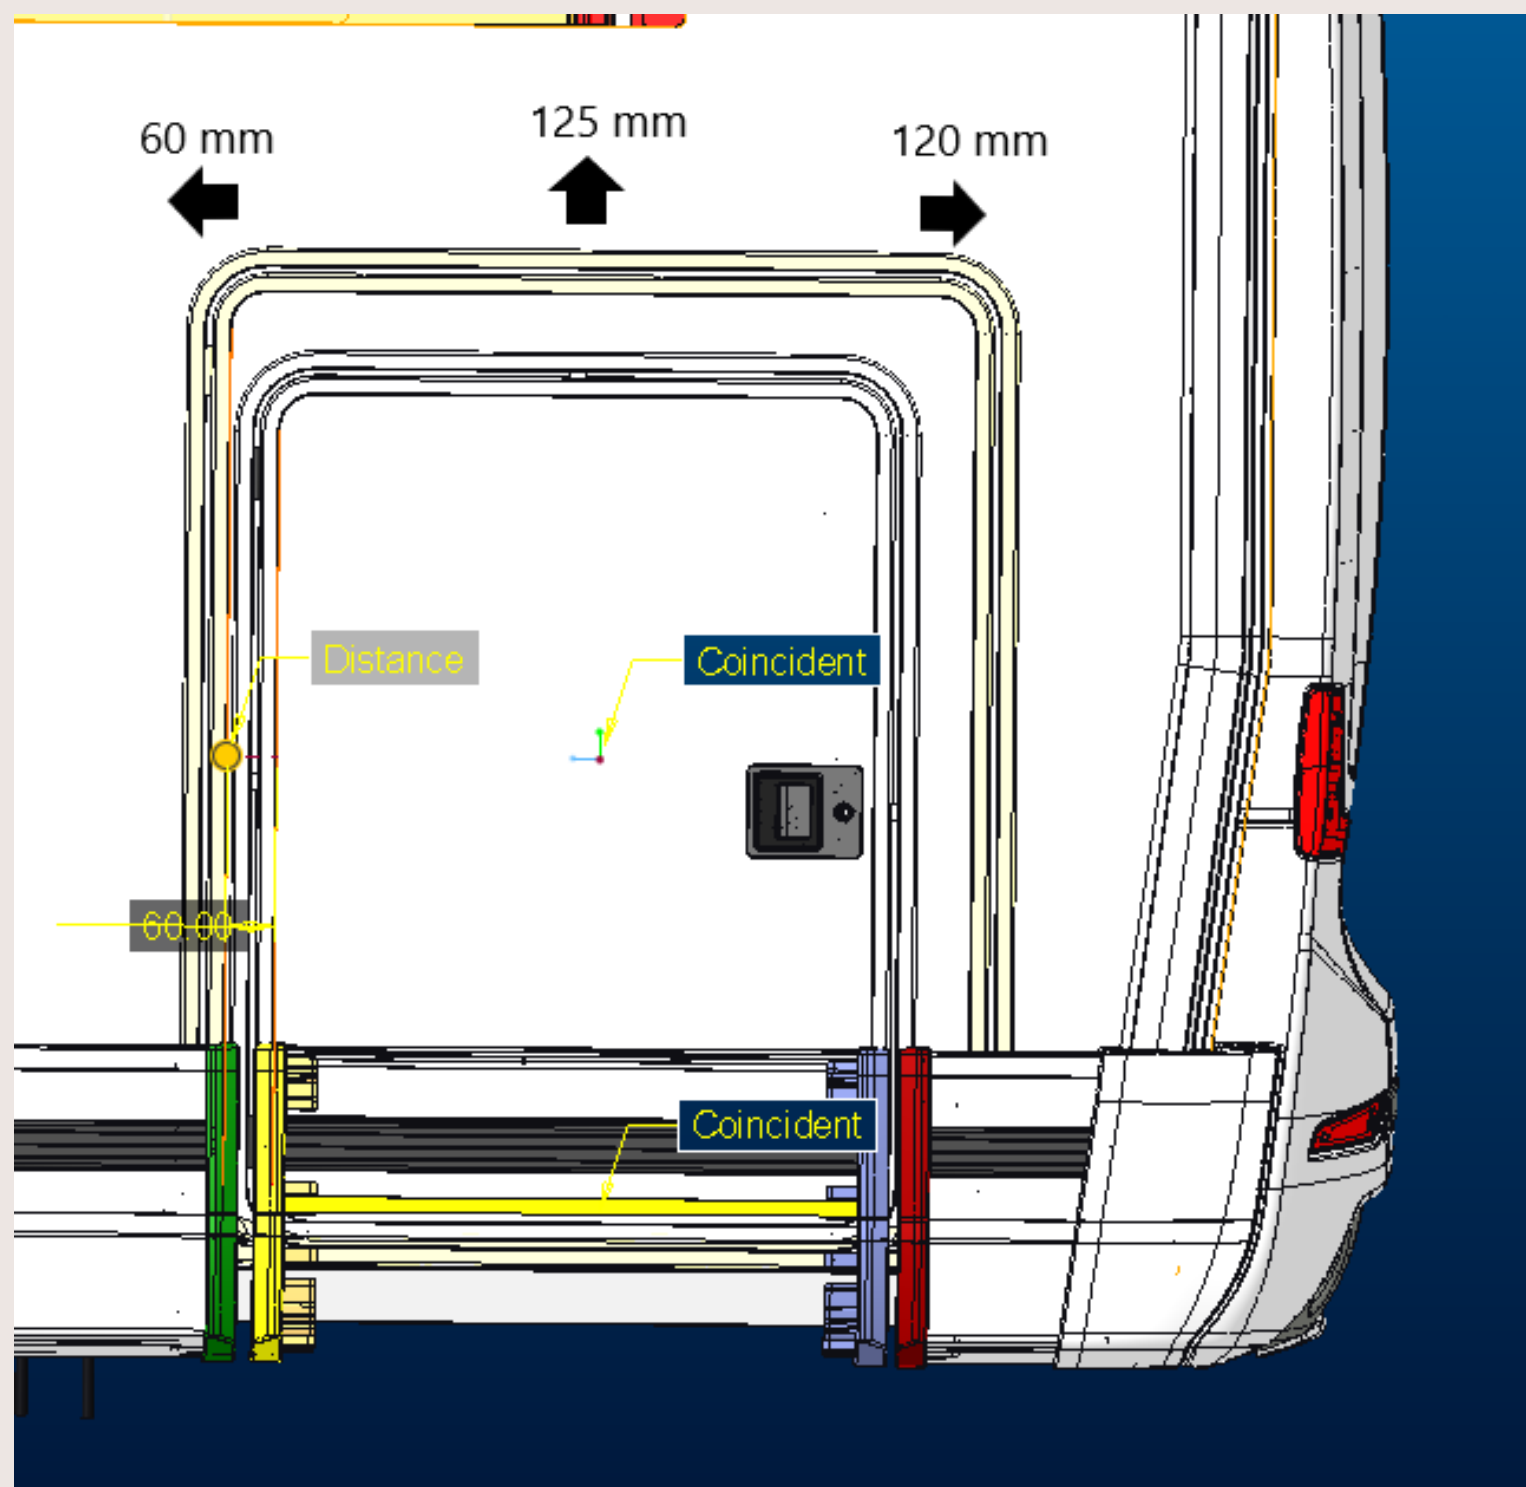

Grotere garages en luiken

Binnenmaat deurkozijn (hxb): 1.180 mm x 950 mm

- De opbergruimte in de garage is ook aanzienlijk vergroot
- Elektrisch verstelbaar hoofdeinde in de LGB optioneel verkrijgbaar (niet langer standaard, verlaging van de plafondhoogte met 10 cm)

Uitzonderingen:

- 790 LQB: verbreding met 60 mm naar voren niet mogelijk.
- 910 GB/QB: de grotere deur is alleen mogelijk aan de linkerzijde. Dit in erband met de gaskast aan de rechterzijde.

Semi-integraal TM Royal x780 LGB en LQB:

- Krijgen een garage, die 40 mm hoger is als in 2024.
- De grootte van de deuren blijven gelijk.