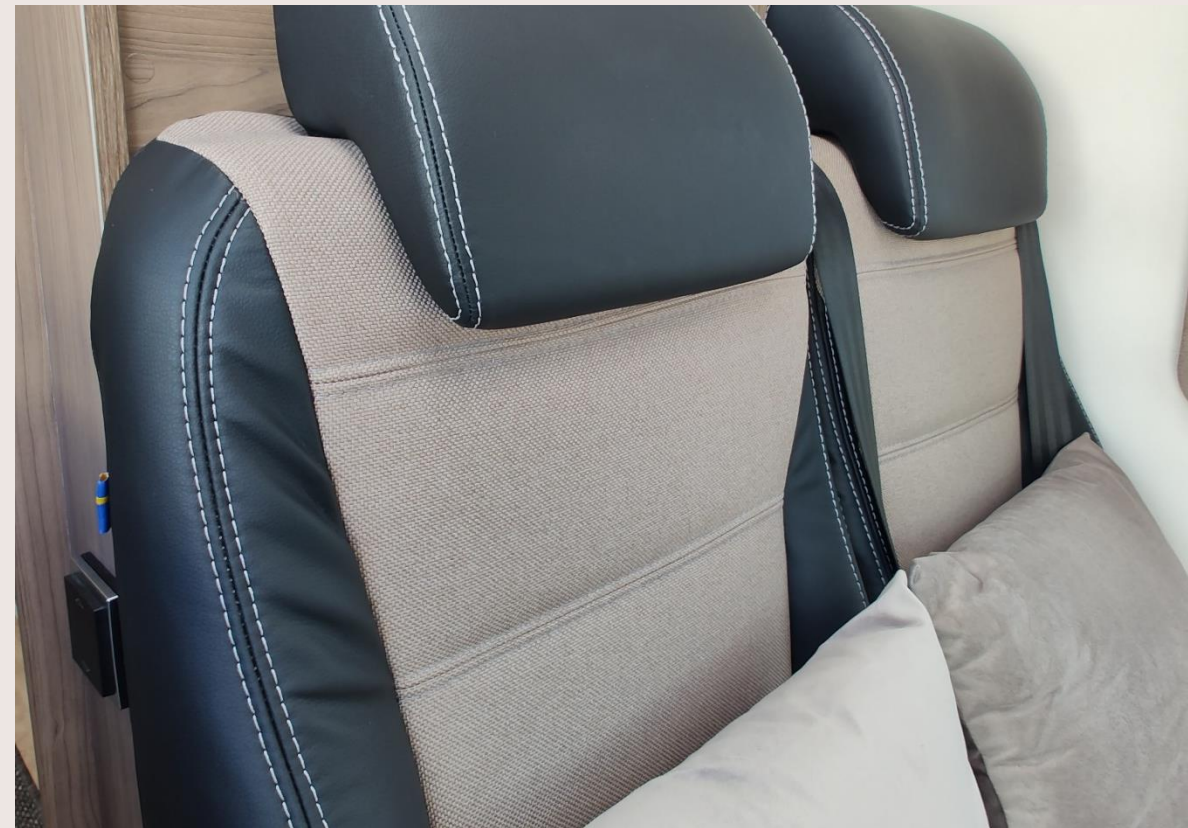

Nieuw exterieur- VAN 2025

Interieur - VAN 2025

- Nieuwe passagiersstoelen achter:
 - Met verstelbare hoofdsteunen
 - Zoals de voorstoelen in stof
 - Dezelfde kleuren, donkergrijs en donkerbeige

Interieur - VAN 2025