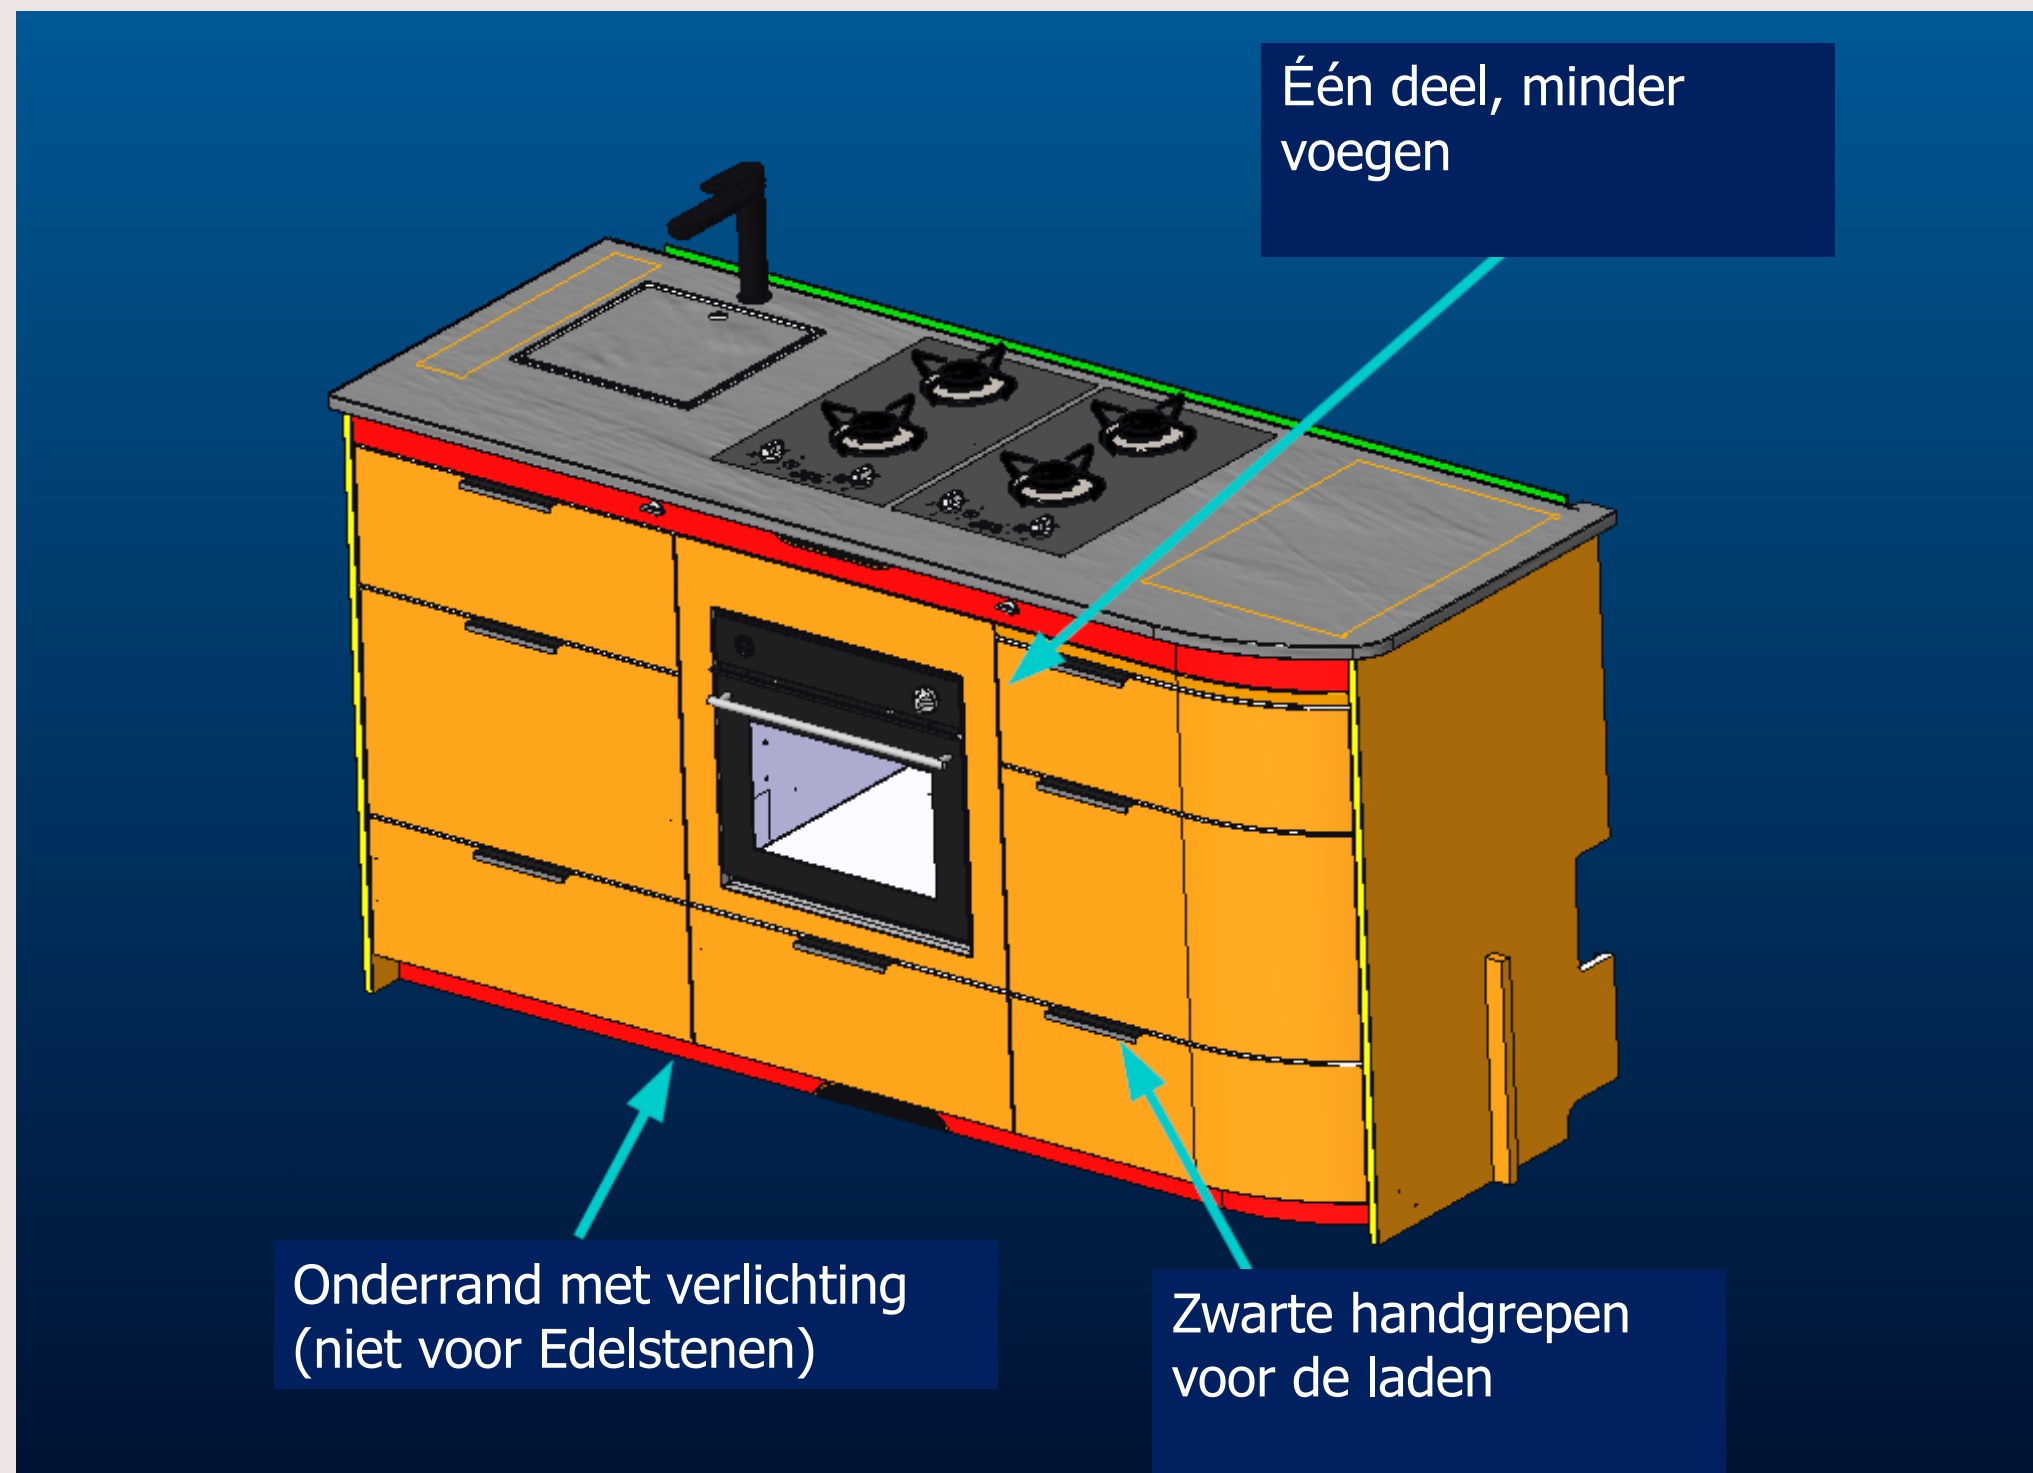

(Kookplaat met 2 x gas en 1 x inductie
optioneel voor kleine Royal-modellen
mogelijk)

Aanpassingen in de keuken

Royal: 2 x 2 gas zoals in Imperial 2024
2 x inductie optioneel

Kookplaat met 2 x gas en 1 x inductie optioneel voor kleine Royal-modellen mogelijk