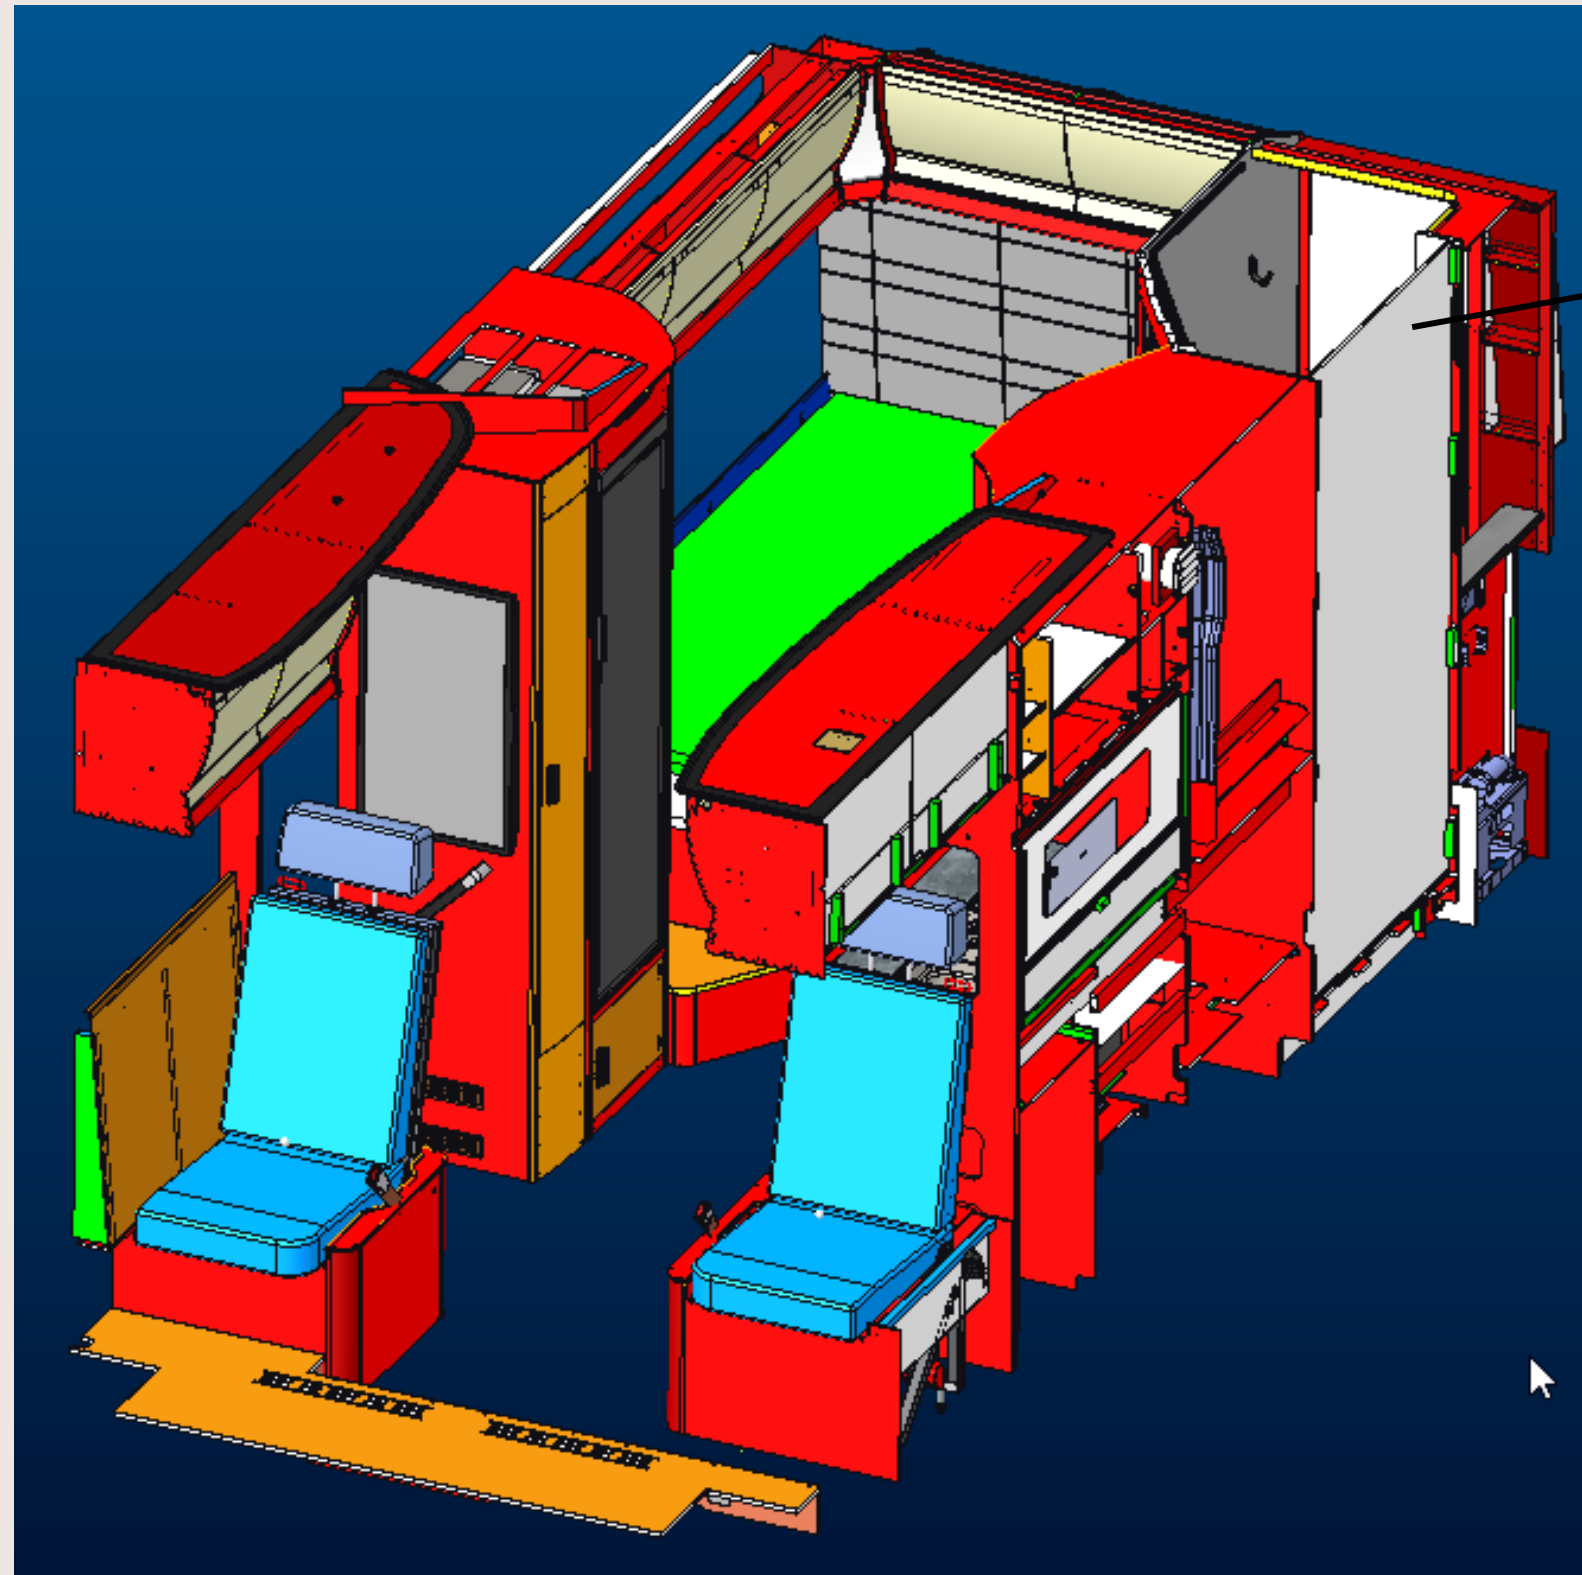

T

KABE Novum 720C LXL

Totale lengte: 7.158 mm
Totale breedte: 2.238 mm

KABE Novum 720C LXL

KABE Novum 720C LXL

KABE Novum 720C LXL

Badkamer met opklapbare wastafel

KABE Novum 720C LXL