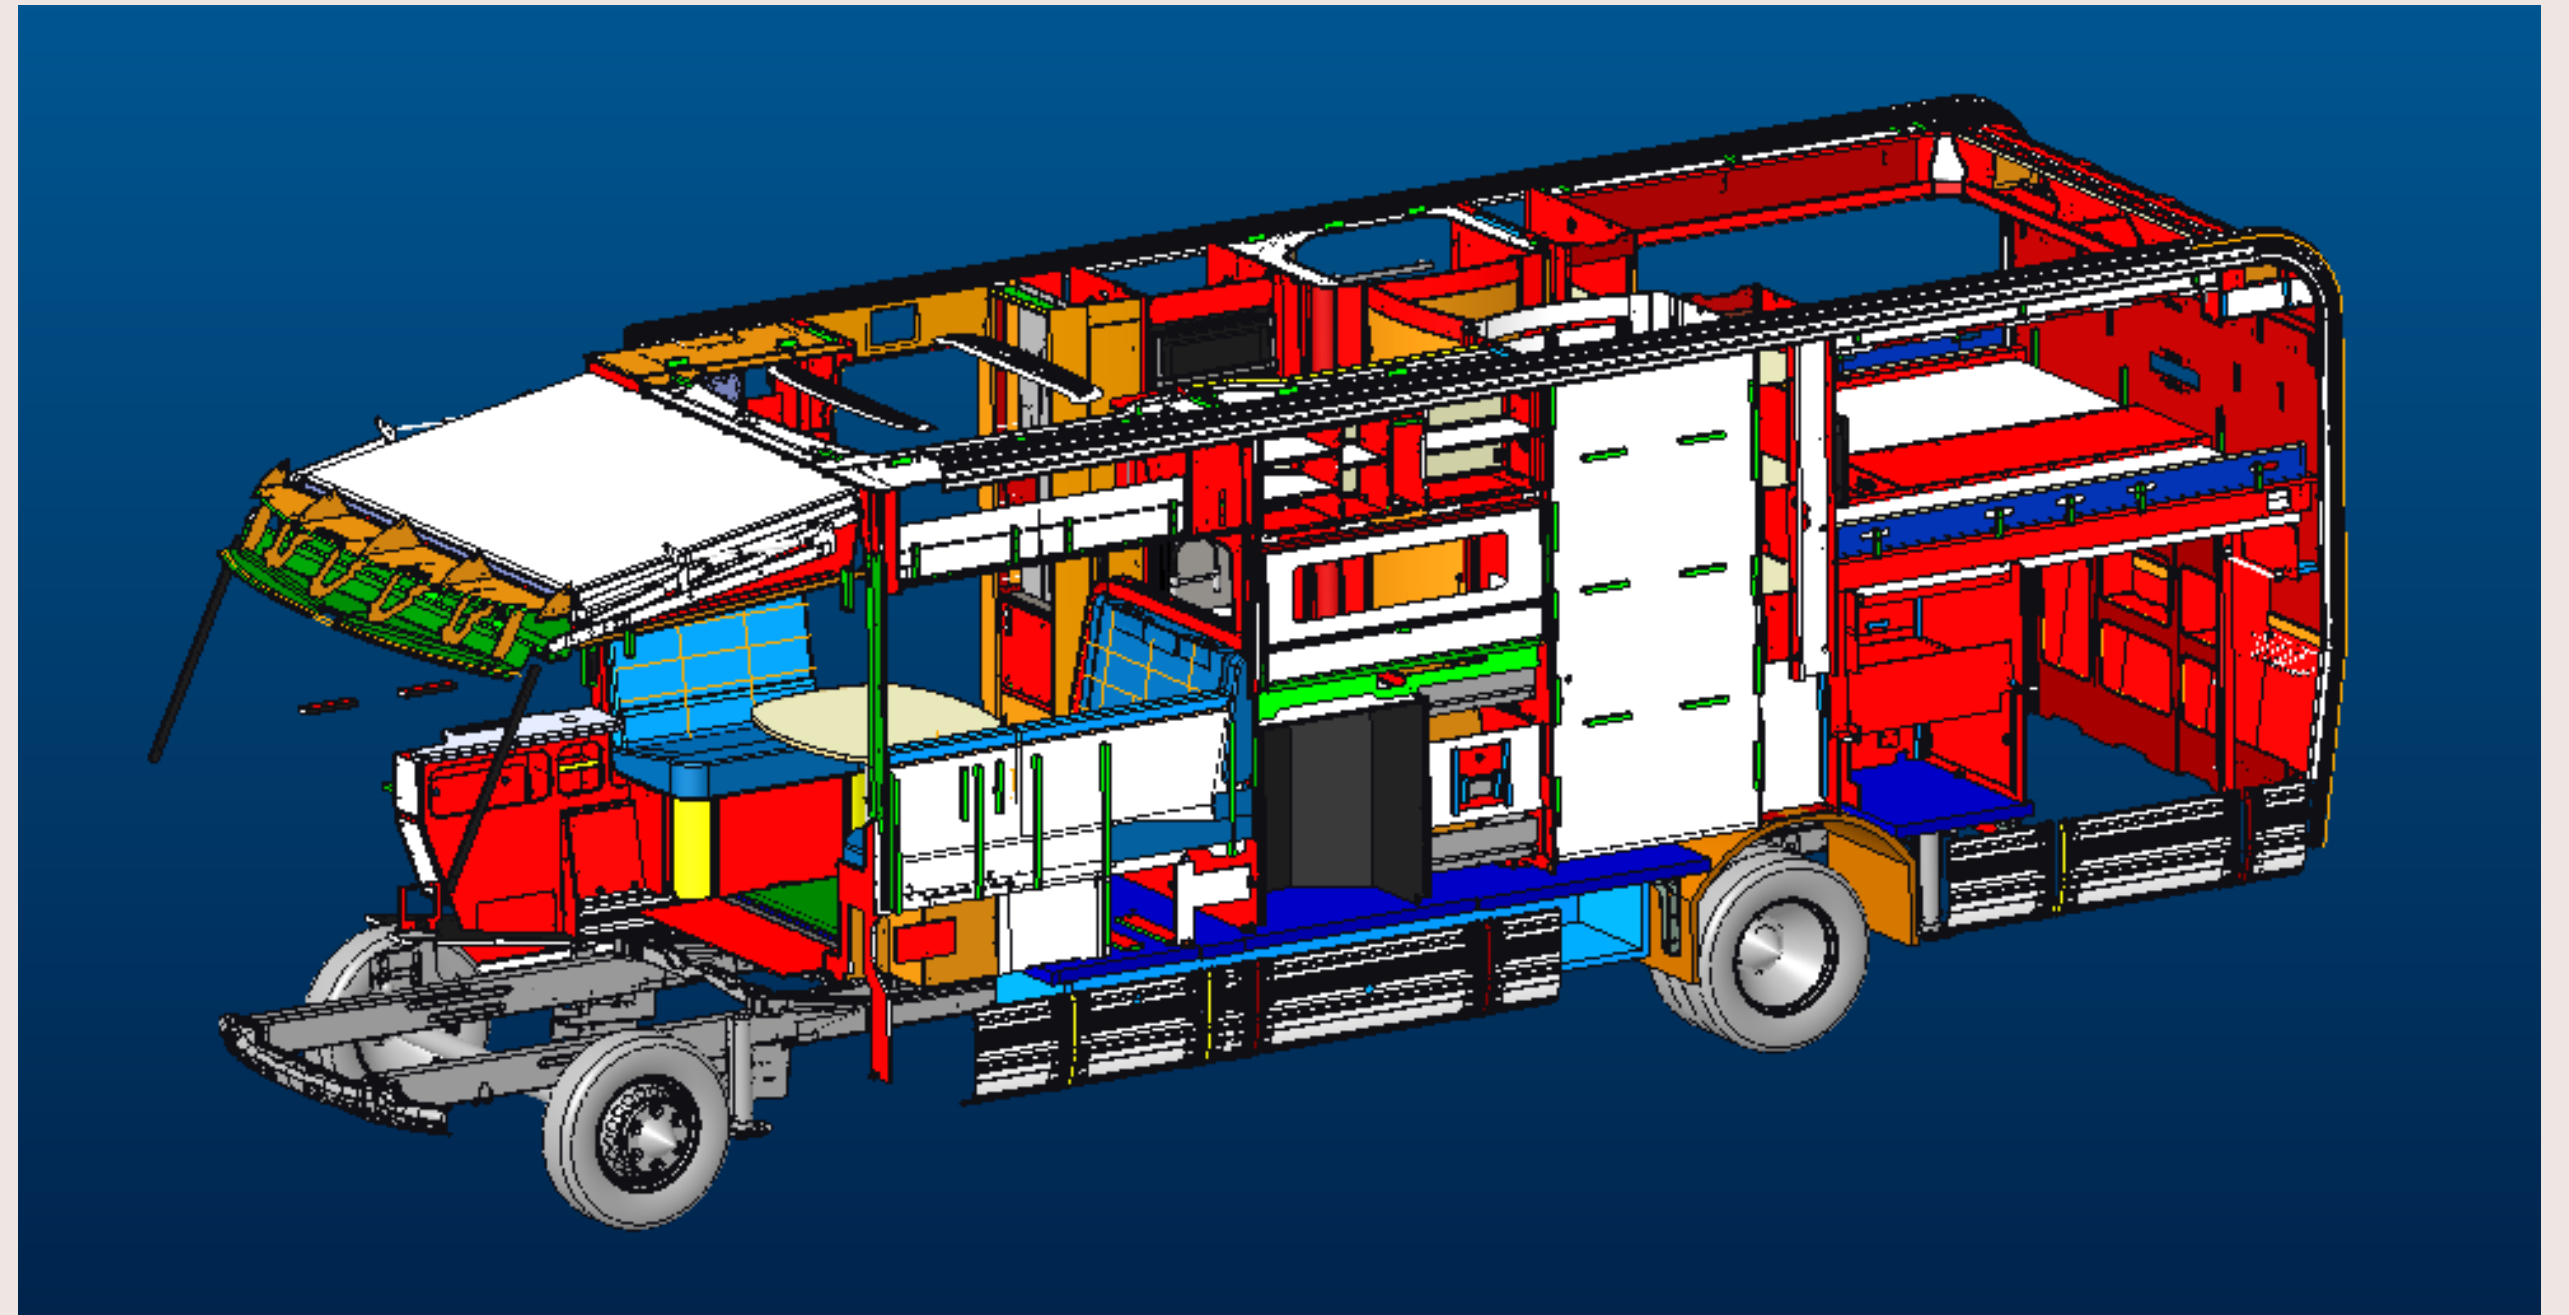

TM Crown/Imperial R i810 LGB

- Binnenlengte woonoppervlak:
  5.564 mm
- Totale lengte: 8.320 mm
- Totale breedte: 2.310 mm
- Slaapplaatsen incl. dinette: 2-6
- Aantal passagiers: 1+3
- Bedmaat achter:
  2000 x 780 + 2000 x 700 mm
- Grote badkamer
- Grote garage en luiken