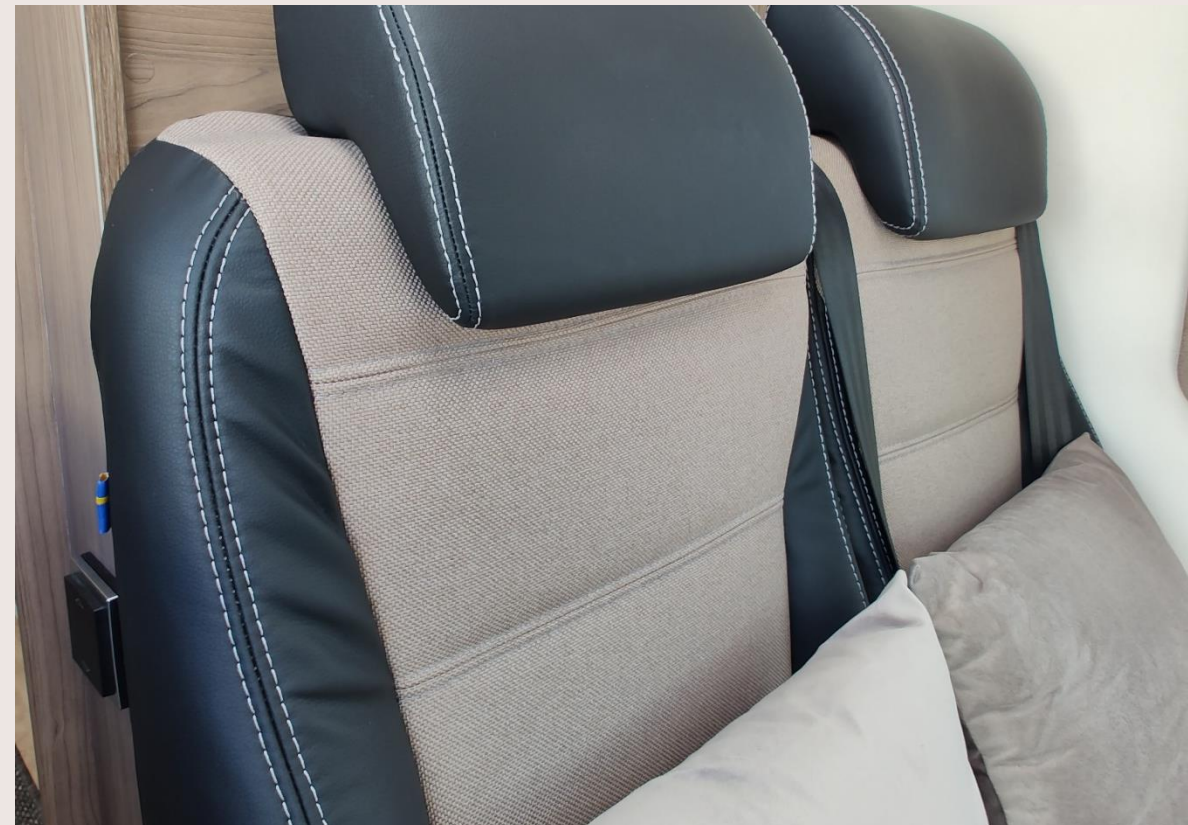

Interieur - VAN 2025

- Elektrisch uitschuifbare TV-houder
  - Zoals bij de caravans (CXL en CTDL)
  - Plaats voor 27"-TV
  - Wordt tussen de voorste toiletwand en de achterzijde van de zitgroep gemonteerd