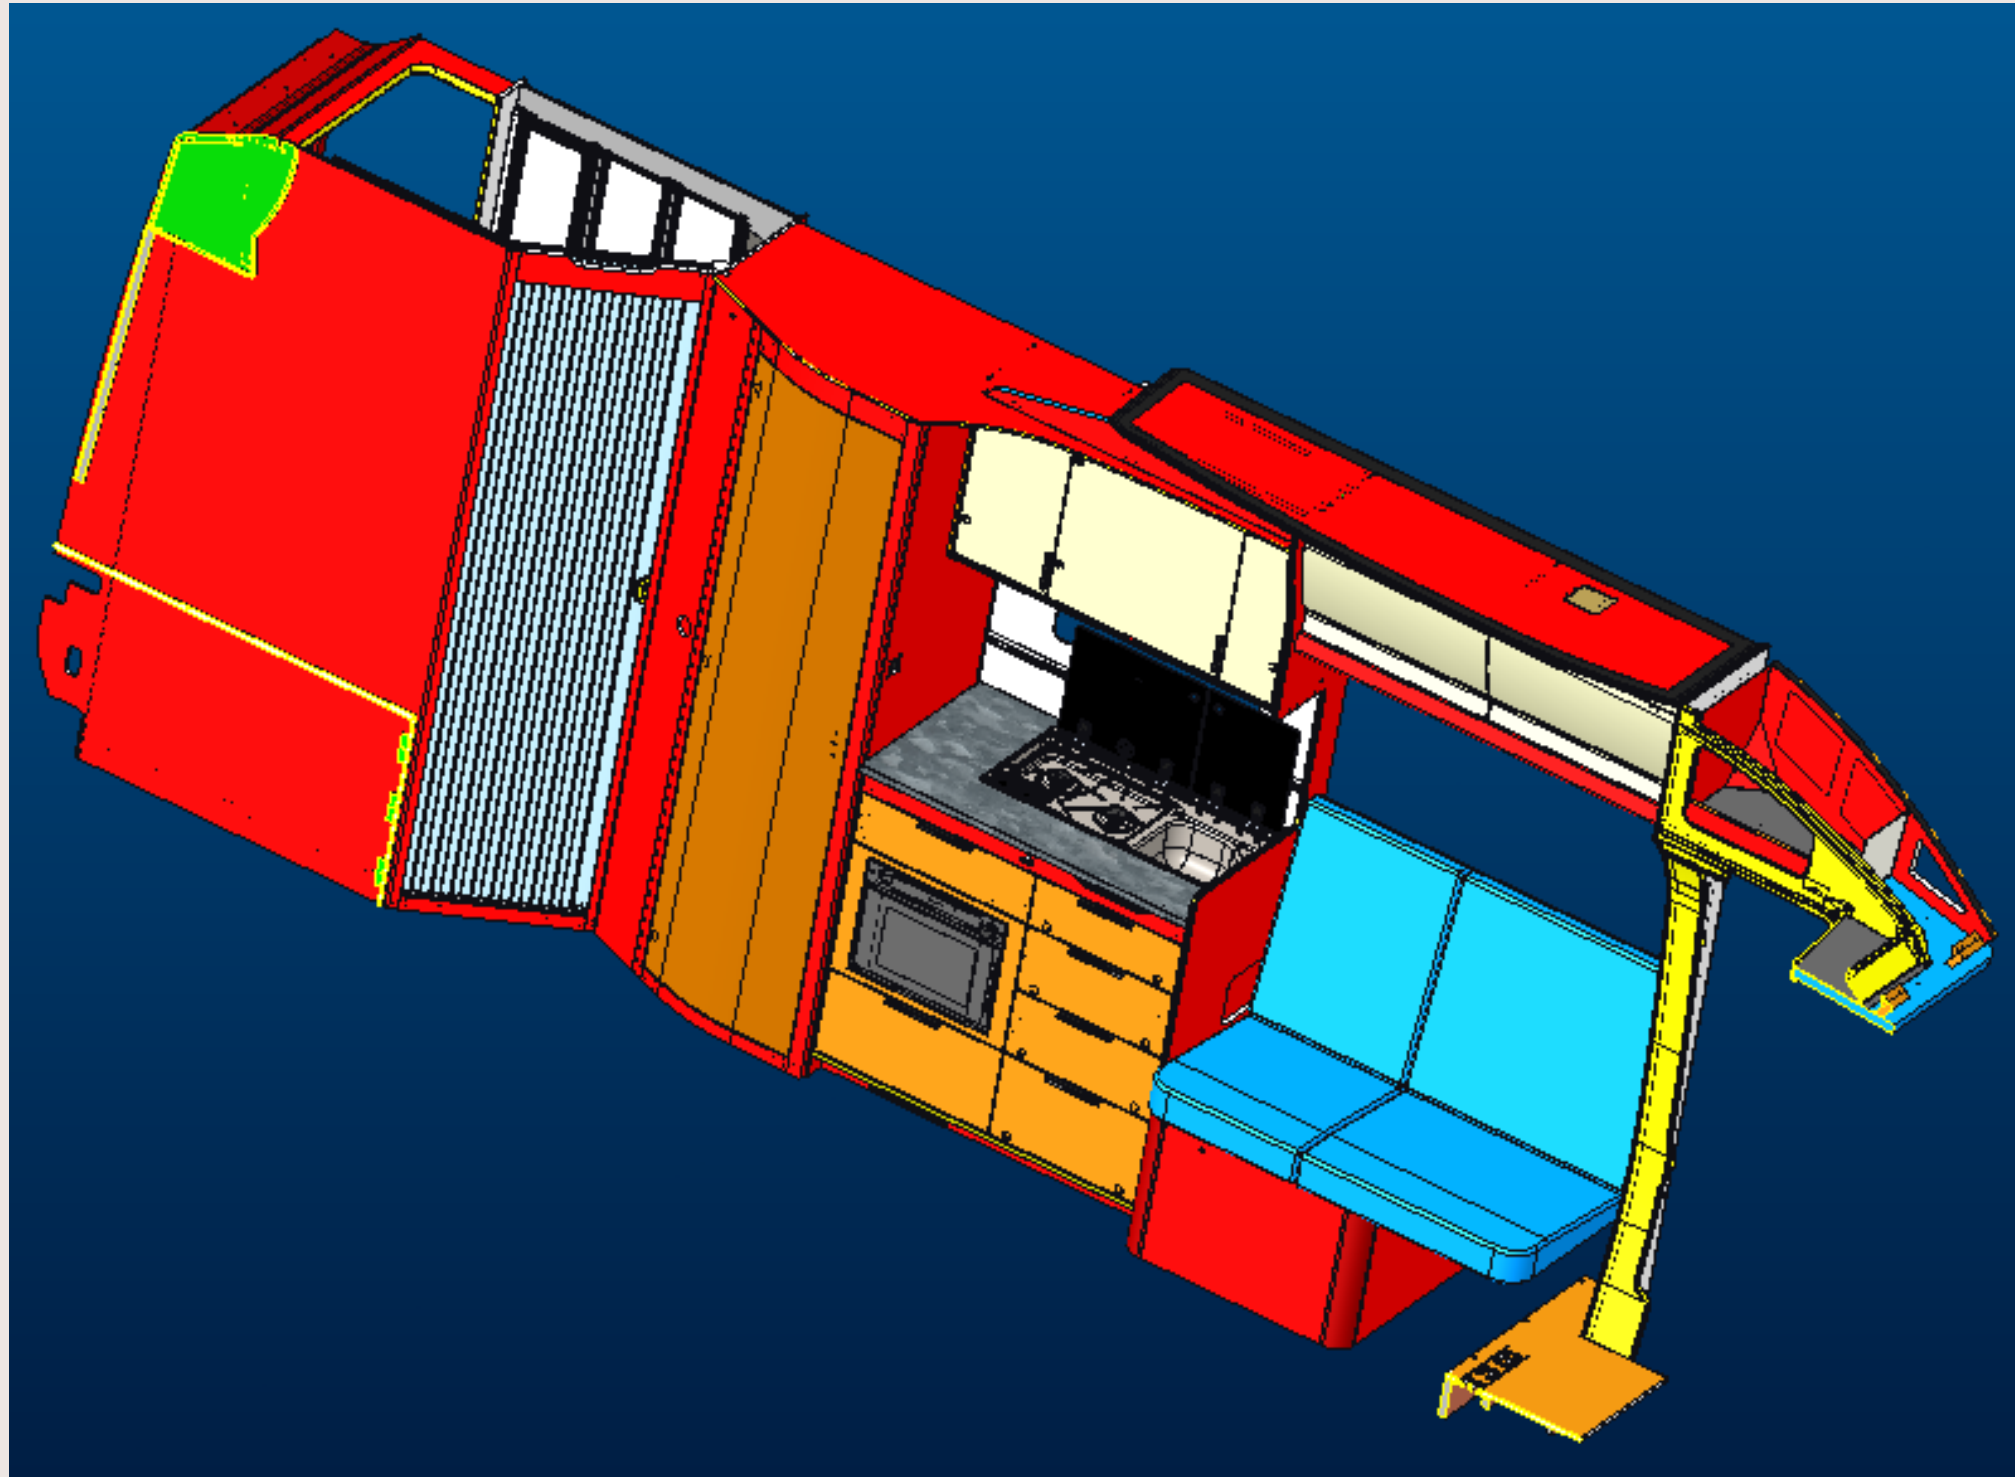

KABE Novum 720C LXL