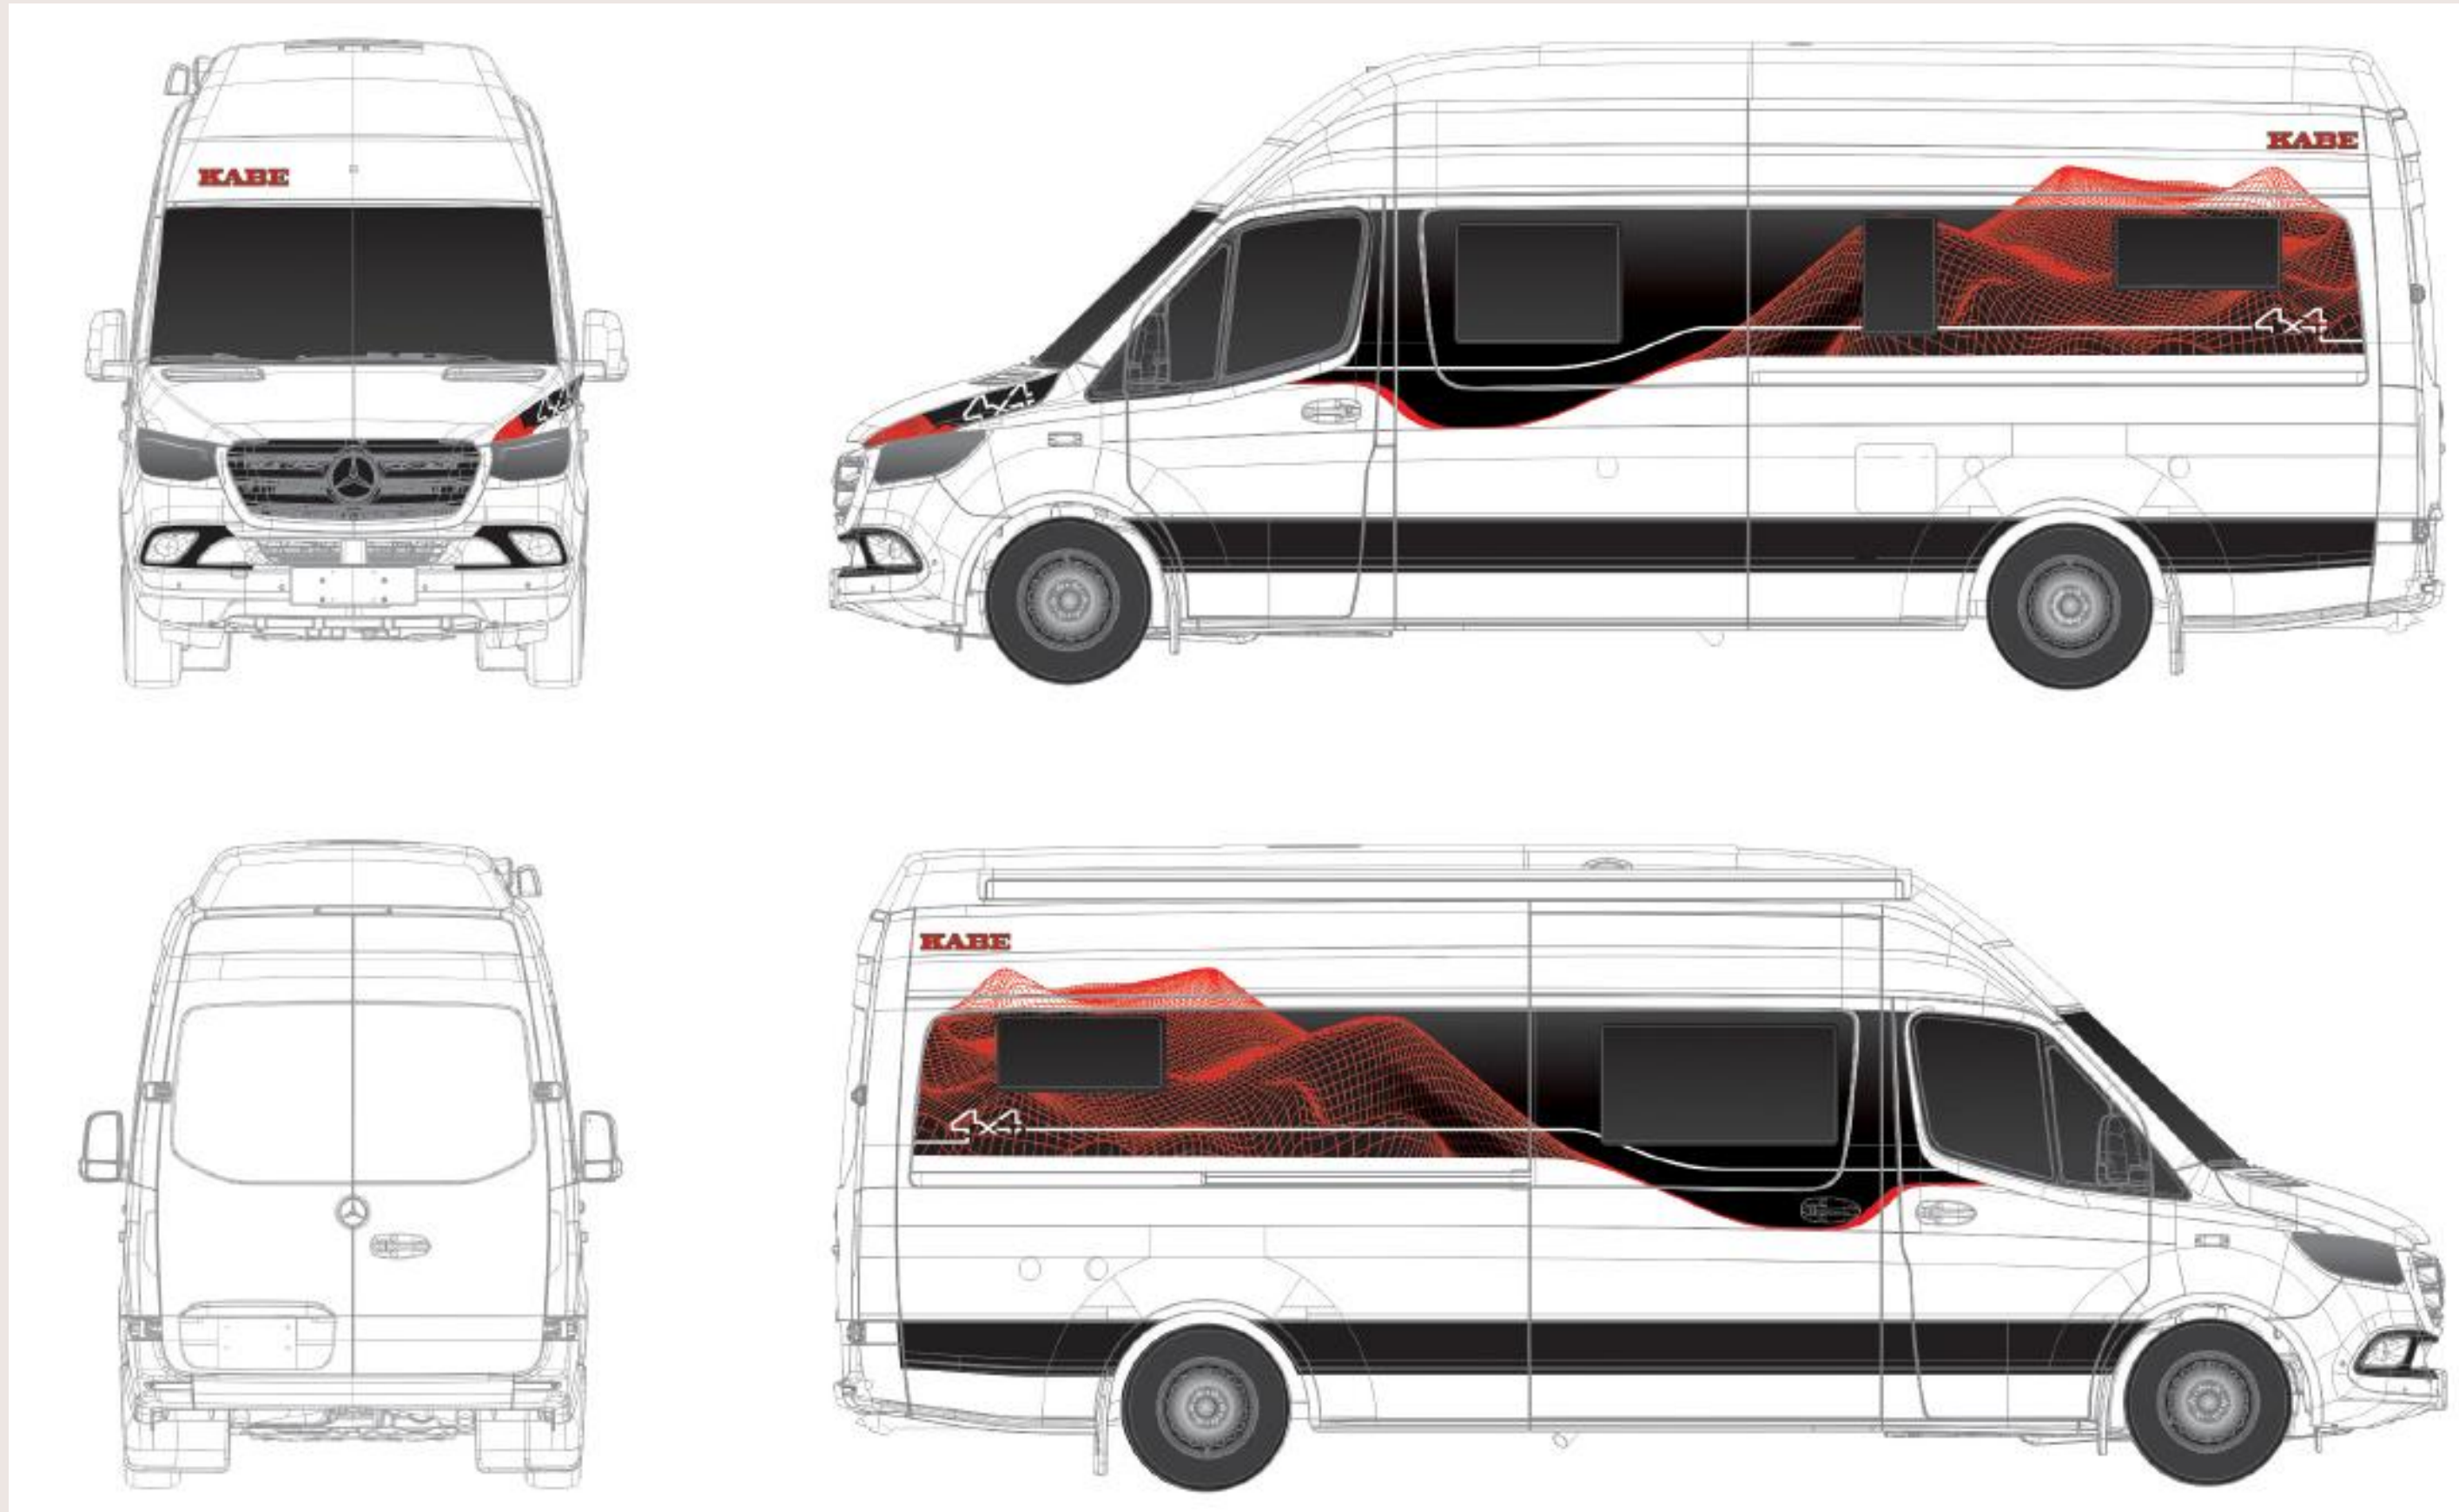

Offroad-pakket KABE Van 2025