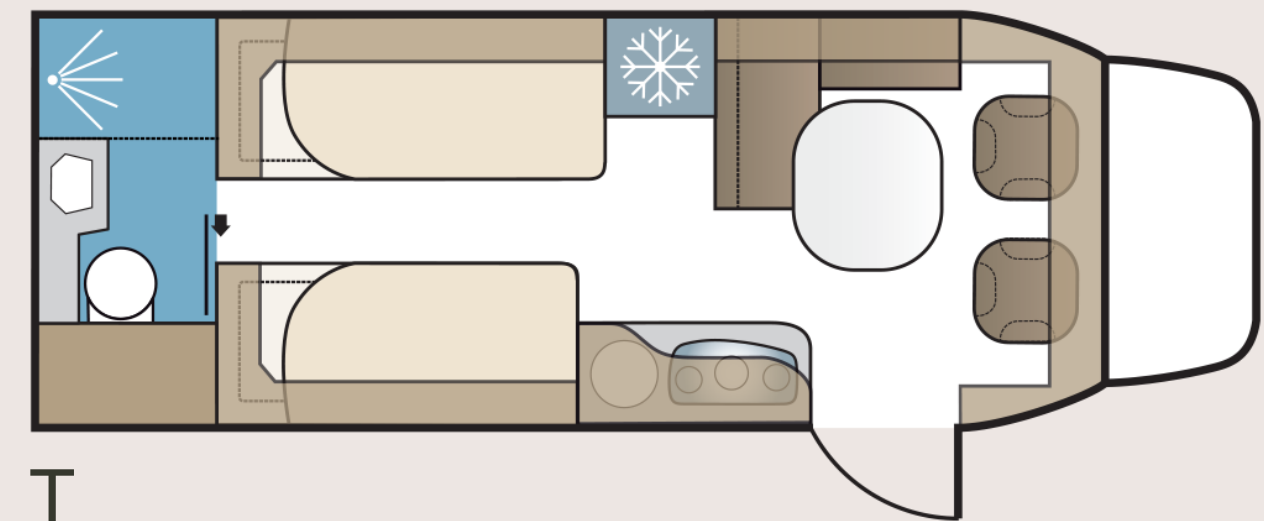

KABE Classic

Semi-integraal op Fiat-basis

- FIAT-onderstel, 7,40 meter lang
- Classic-uitrusting
- 3 indelingen: LGB, LXL en T
- Nordic Oak houtdecor uit TM Classic model 2022
- Nieuw exterieur

T