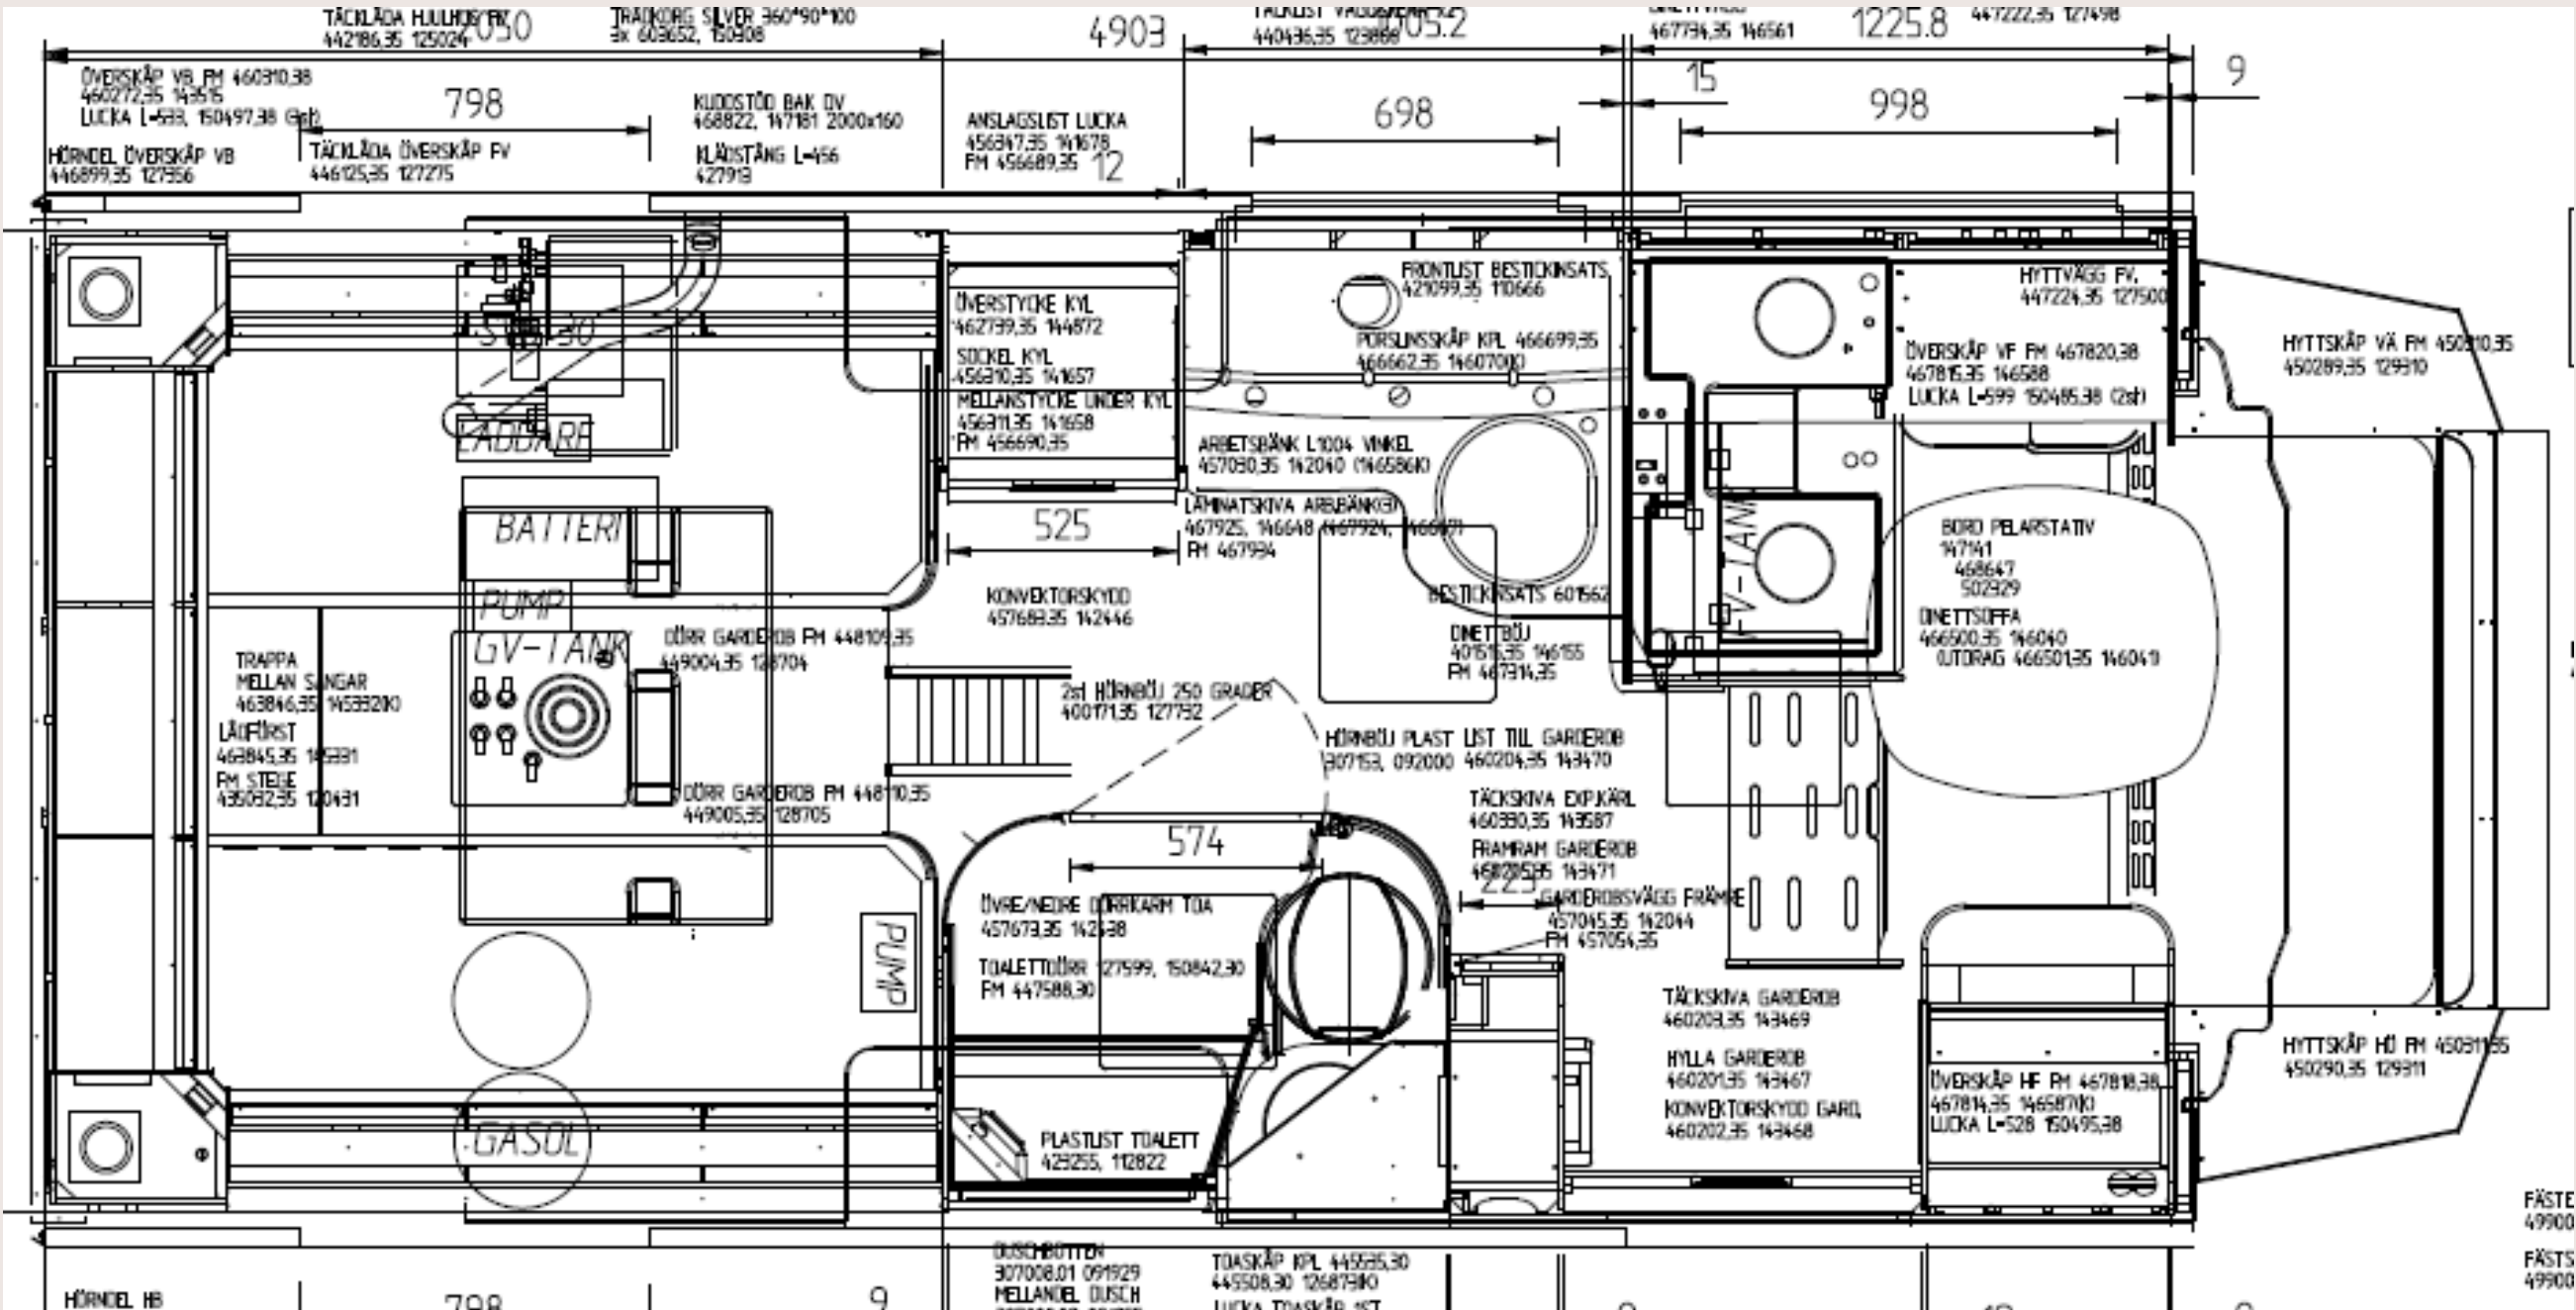

KABE Classic

LGB