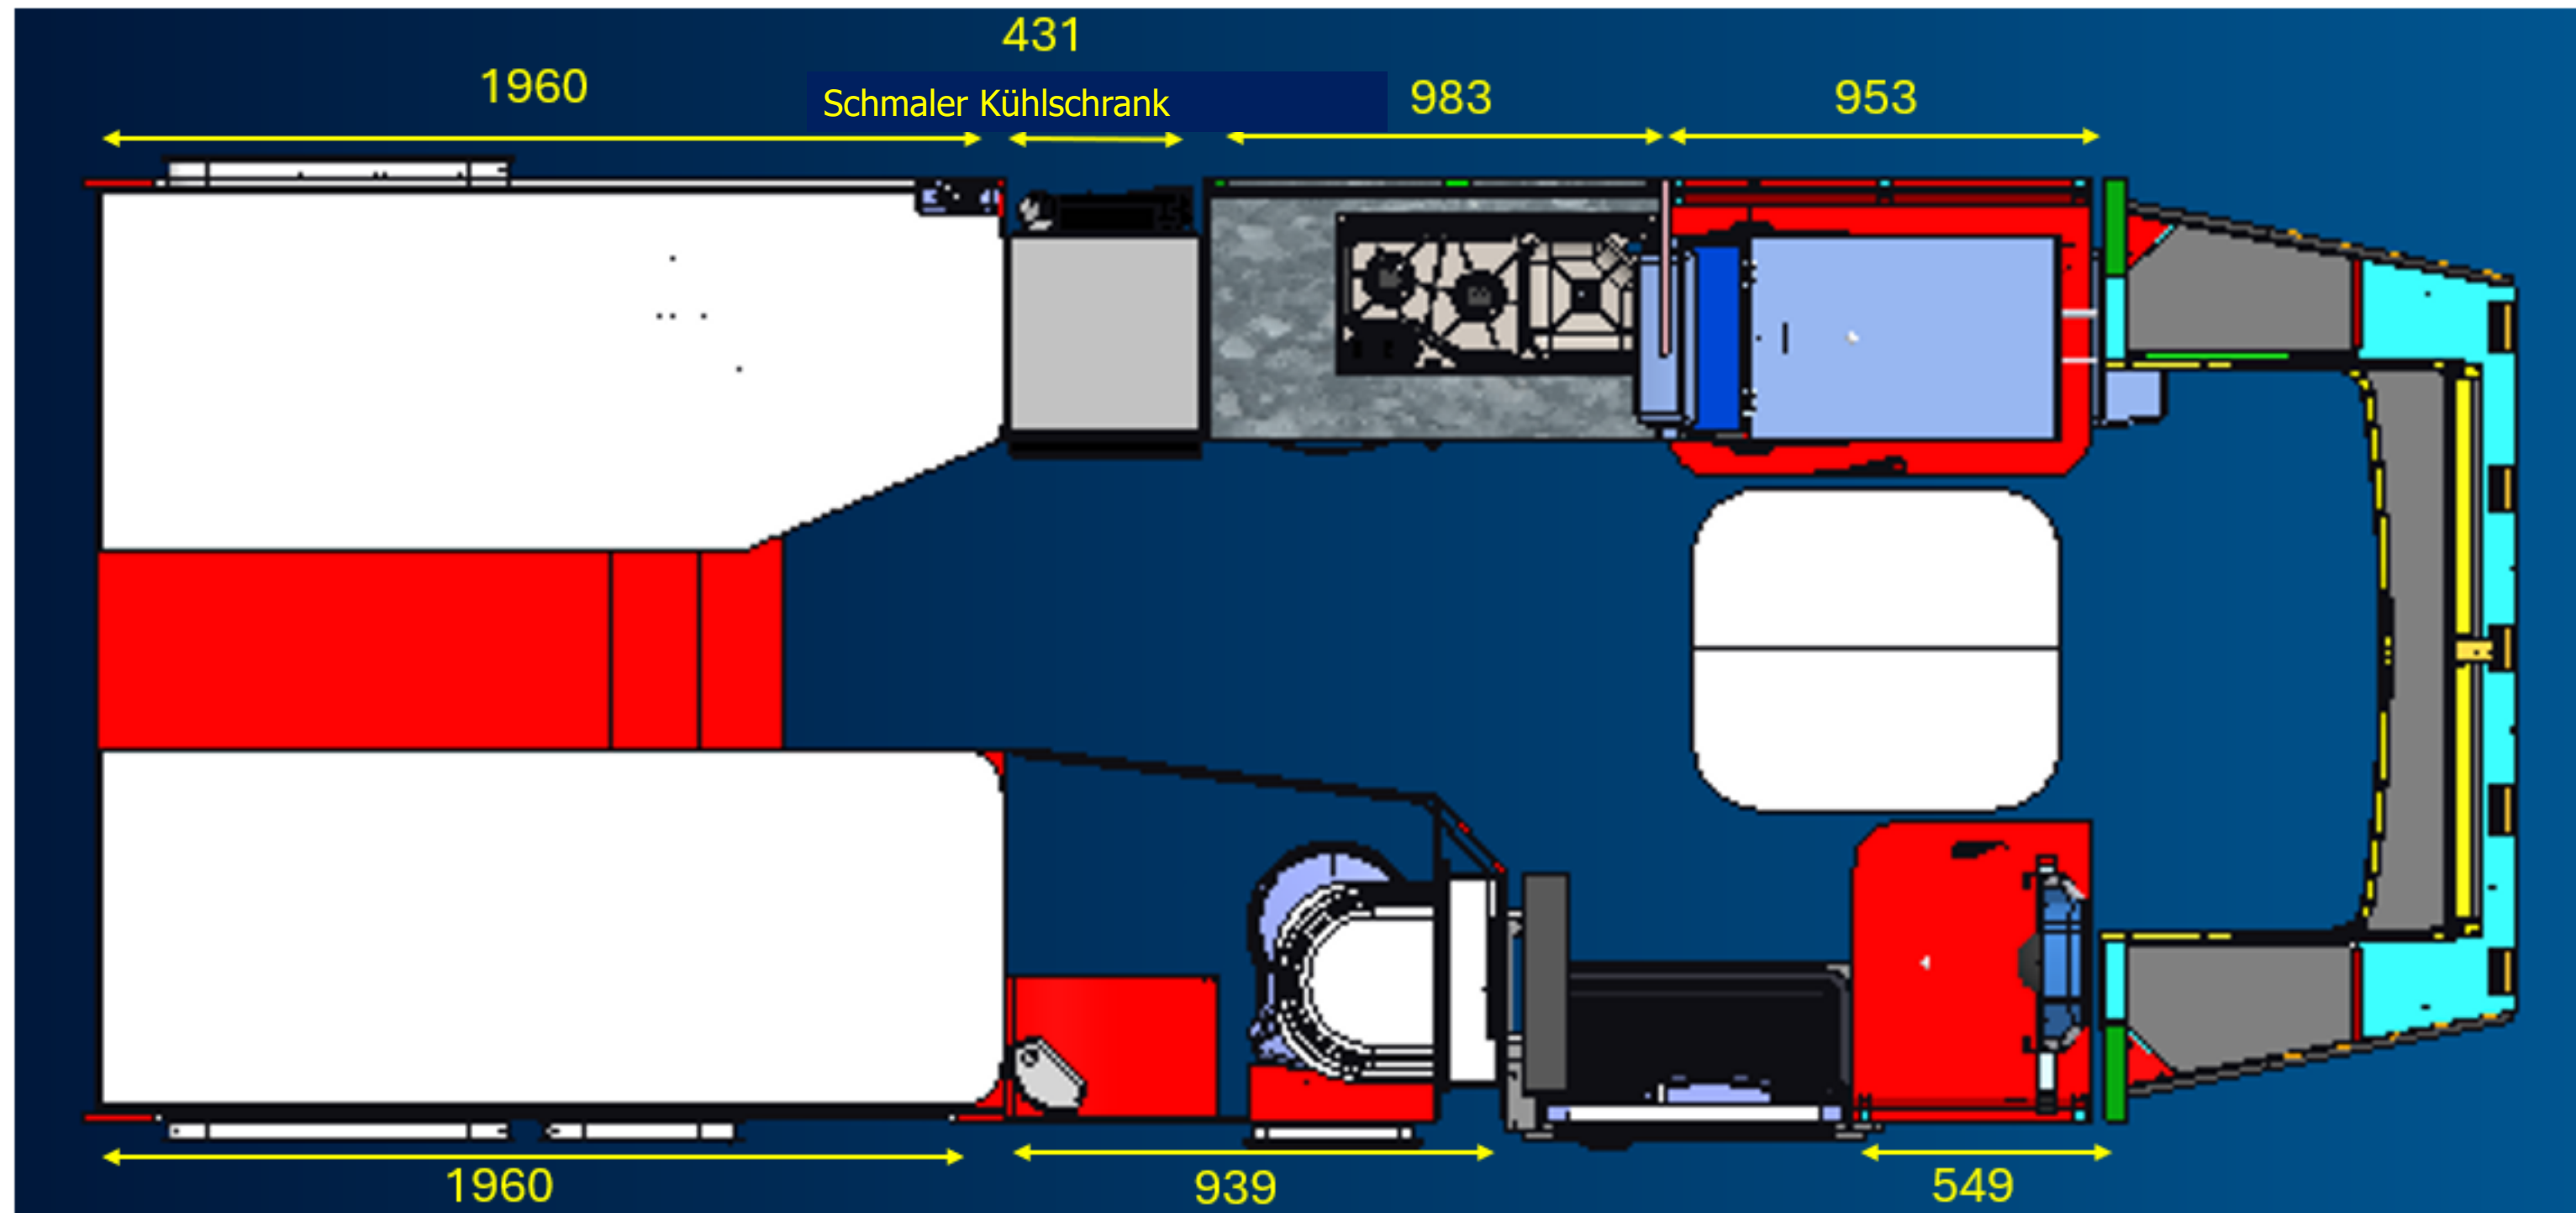

KABE Novum 720C LGB

Totale lengte: 7.158 mm
Totale breedte: 2.238 mm