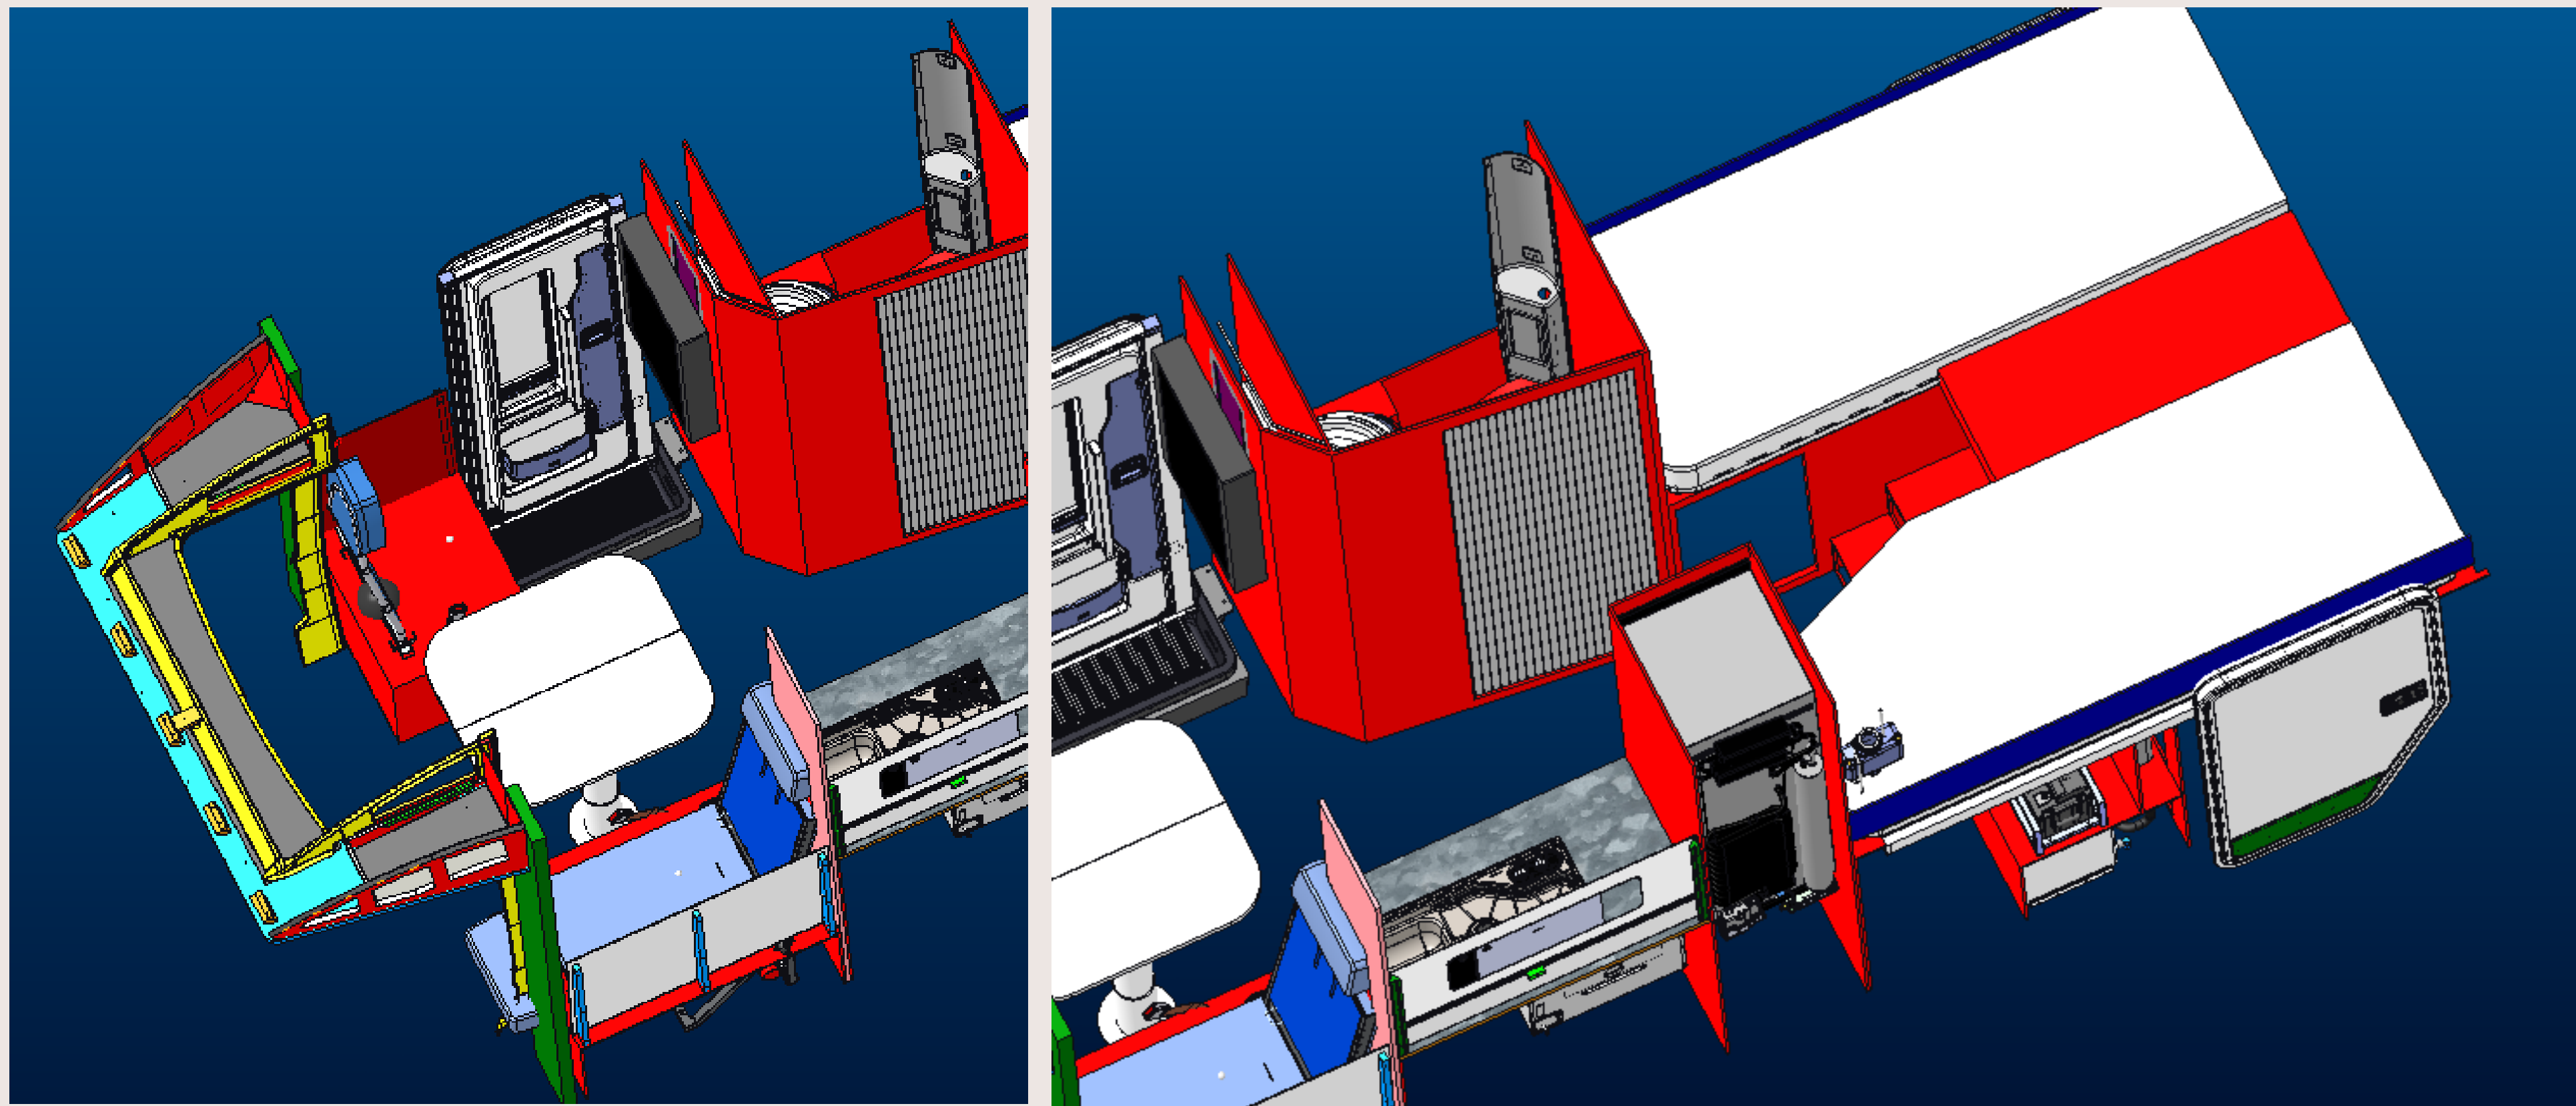

Opklapbaar bed

KABE Novum 720C LGB

Totale lengte: 7.158 mm
Totale breedte: 2.238 mm

KABE Novum 720C LGB

KABE Novum 750 vs KABE Novum 720 Compact

- Totale lengte KABE TM Novum: 7.446 mm
- Binnenbreedte KABE TM Novum: 2.240 mm
- Buitenbreedte KABE TM Novum: 2.390 mm