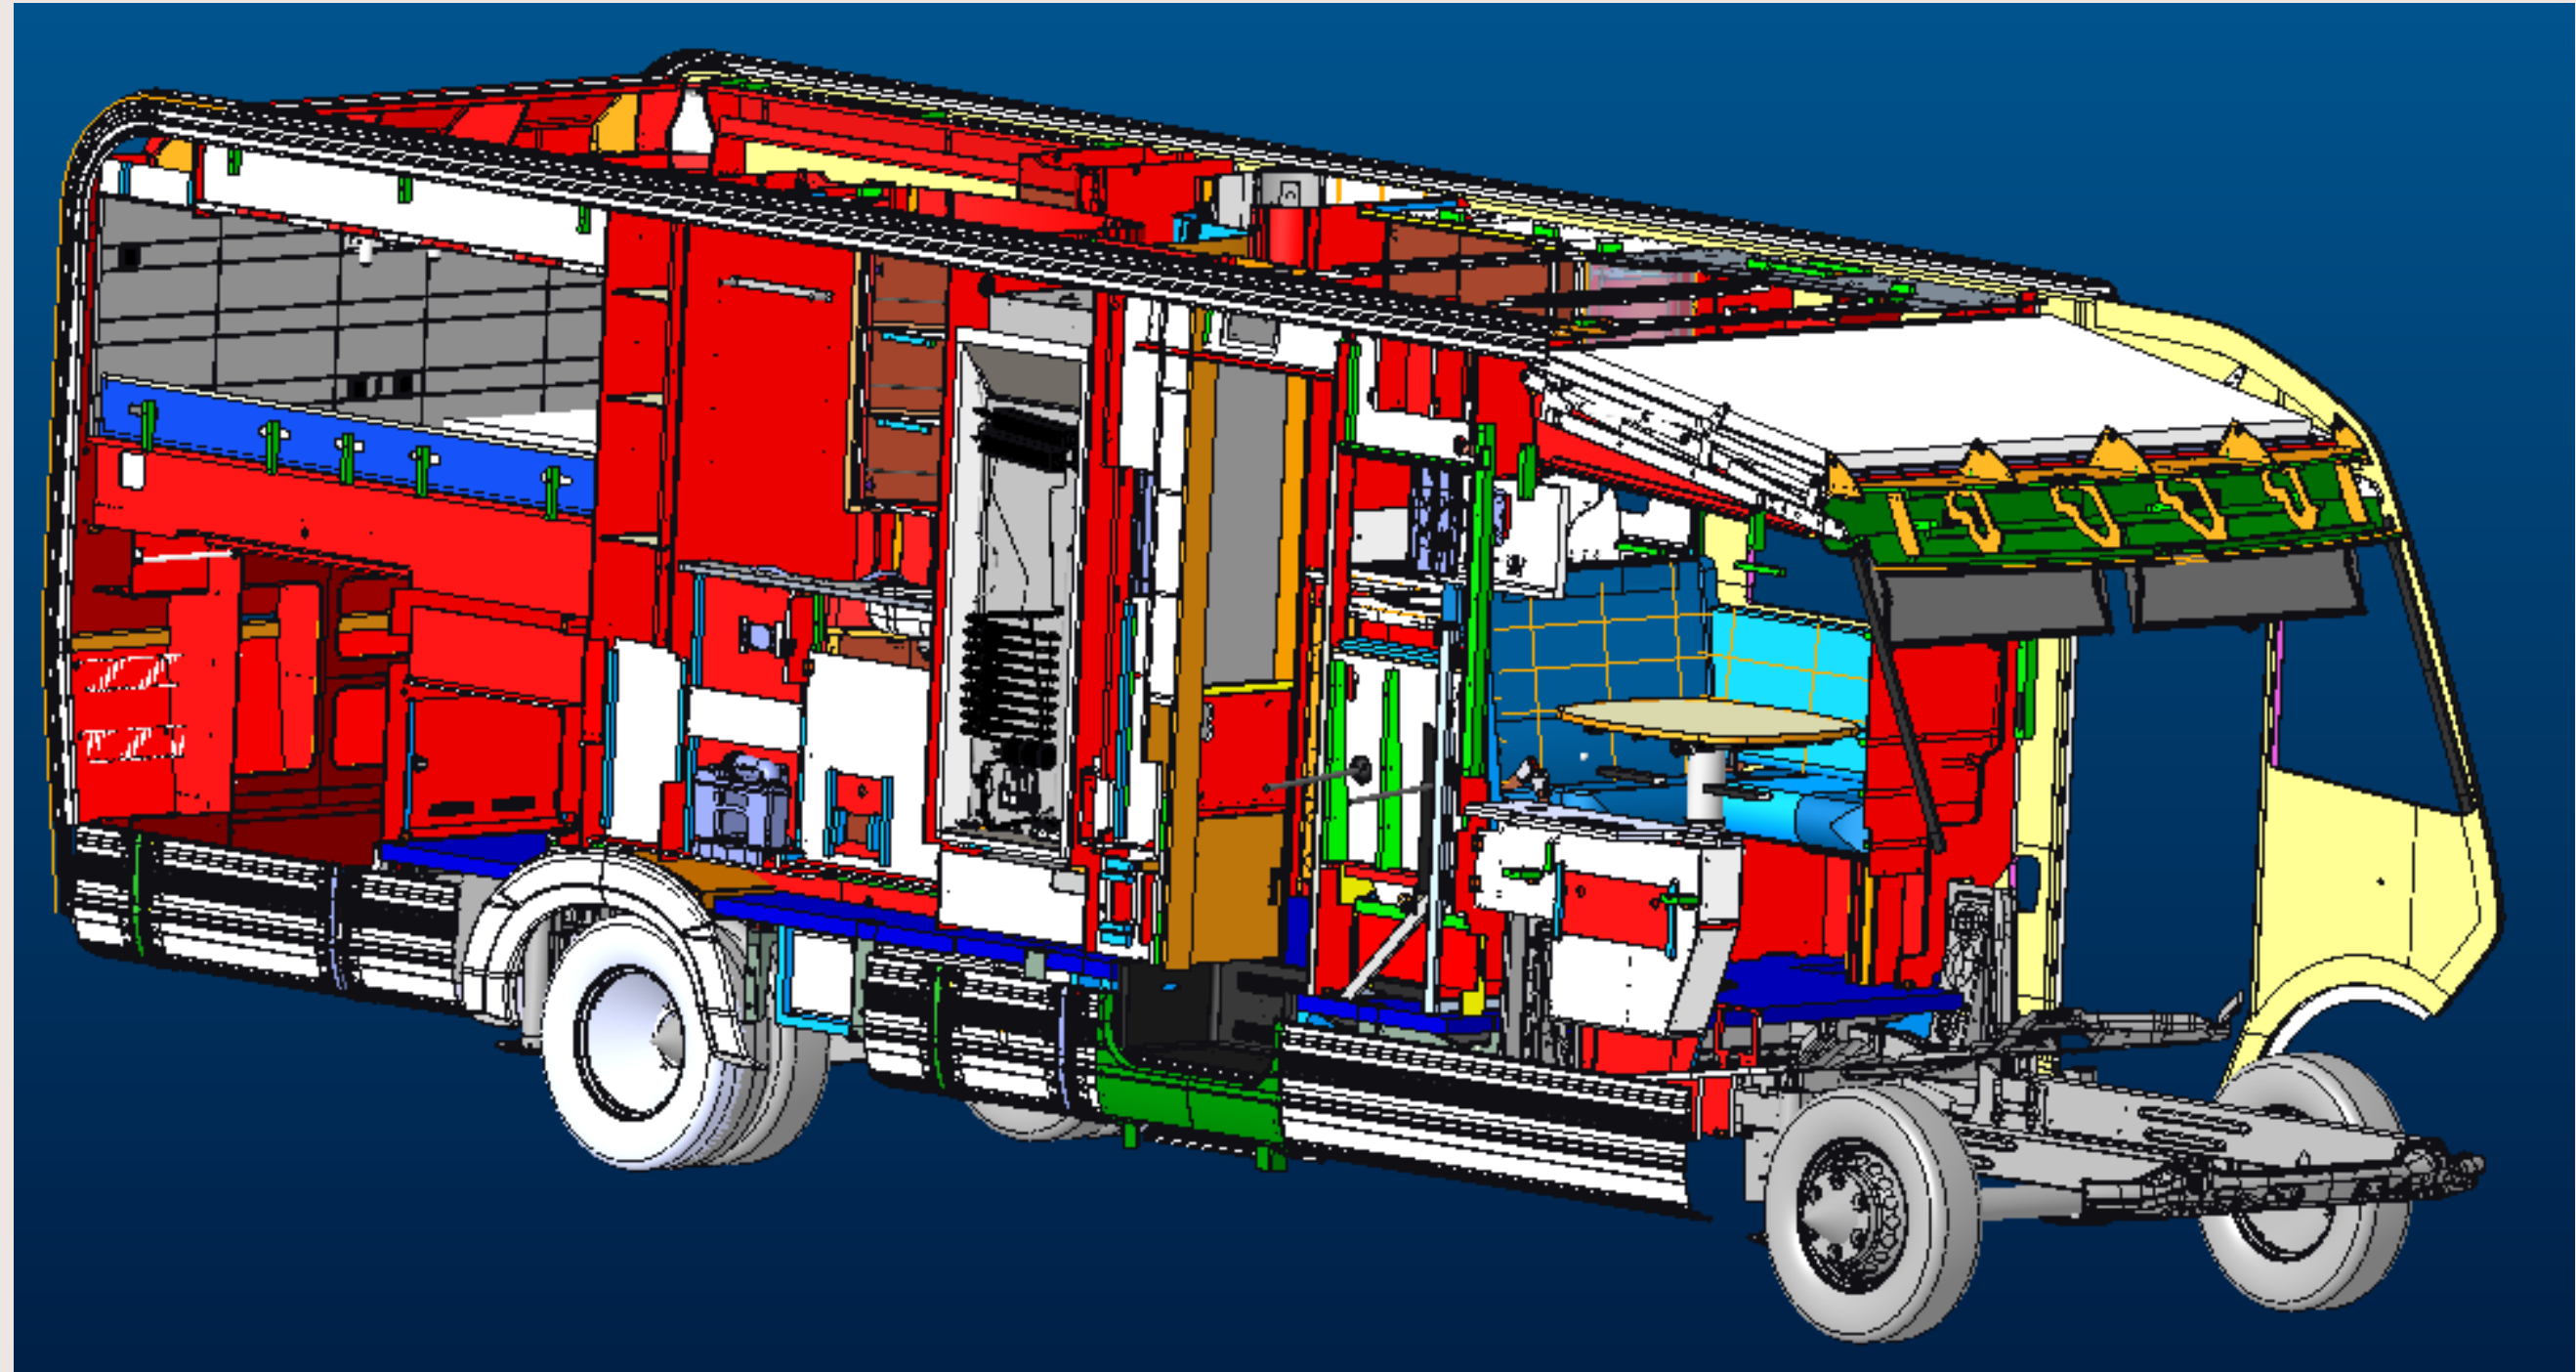

TM Crown/Imperial R i810 LGB

- MB 519
- 5.500 kg maximum toelaatbaar gewicht
- 7.000 kg maximum toelaatbaar gewicht van de combinatie
- 2.000 kg maximum gewicht van de aanhanger
- 190 pk motor
- 9-traps-automaat
- Luchtvering achter optioneel