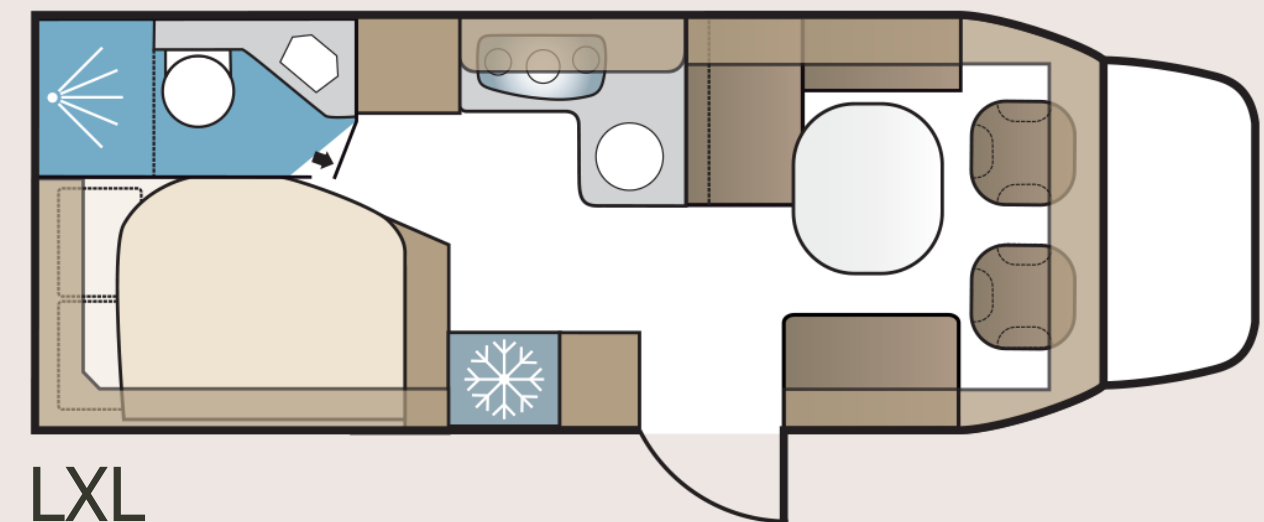

KABE Classic

Semi-integraal op Fiat-basis

- FIAT-onderstel, 7,40 meter lang
- Classic-uitrusting
- 3 indelingen: LGB, LXL en T
- Nordic Oak houtdecor uit TM Classic model 2022
- Nieuw exterieur

LGB

LXL