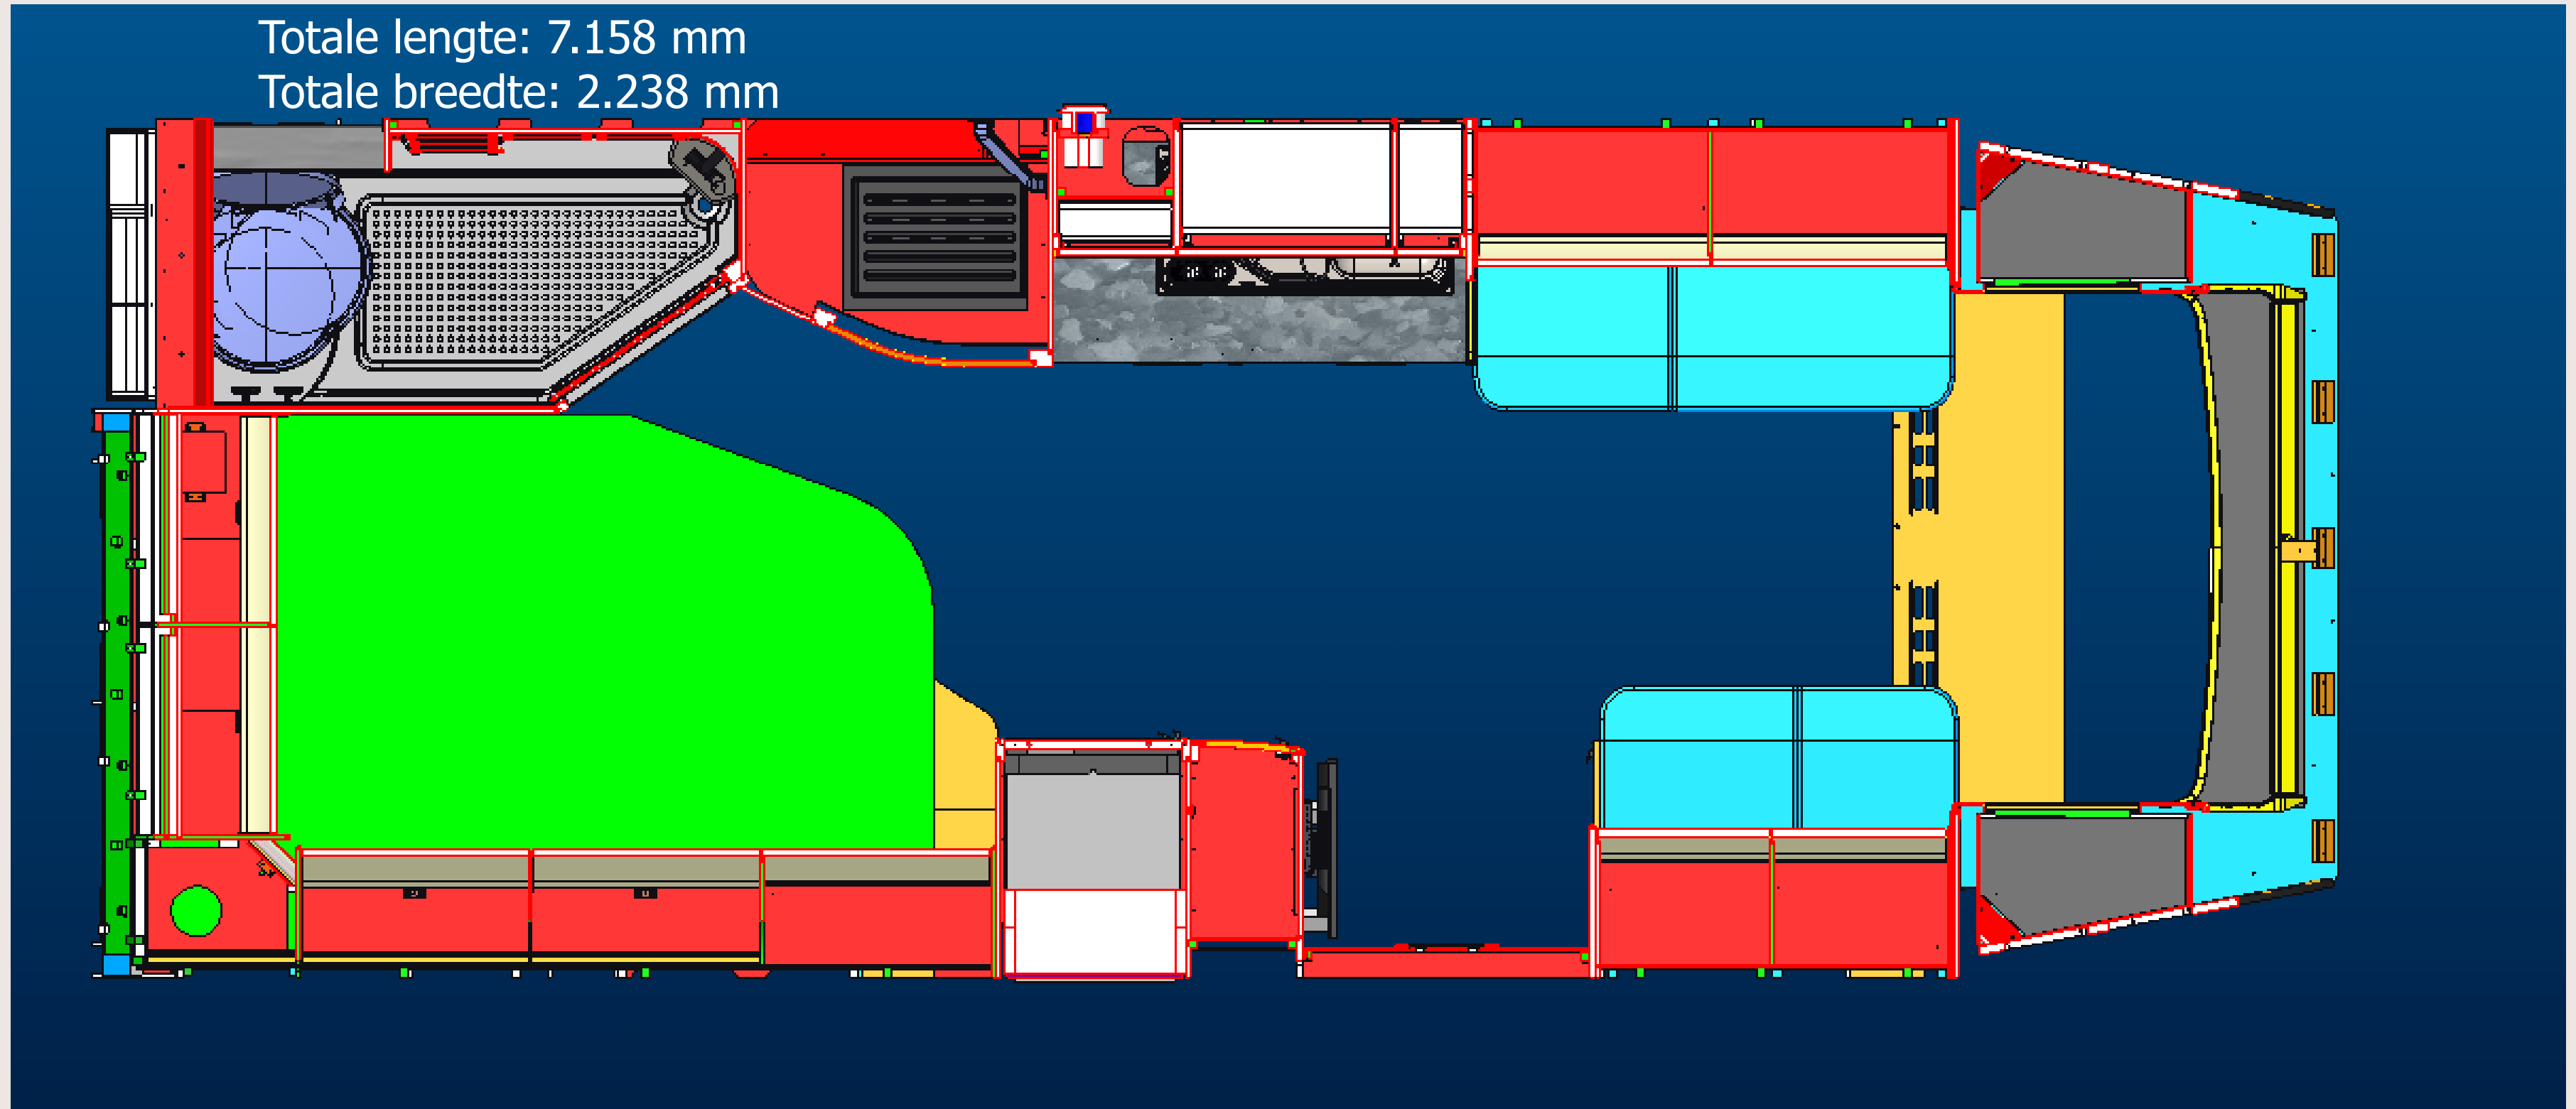

T

KABE Novum 720C LXL

Totale lengte: 7.158 mm
Totale breedte: 2.238 mm

KABE Novum 720C LXL

KABE Novum 720C LXL

KABE Novum 720C LXL

Badkamer met opklapbare wastafel

KABE Novum 720C LXL