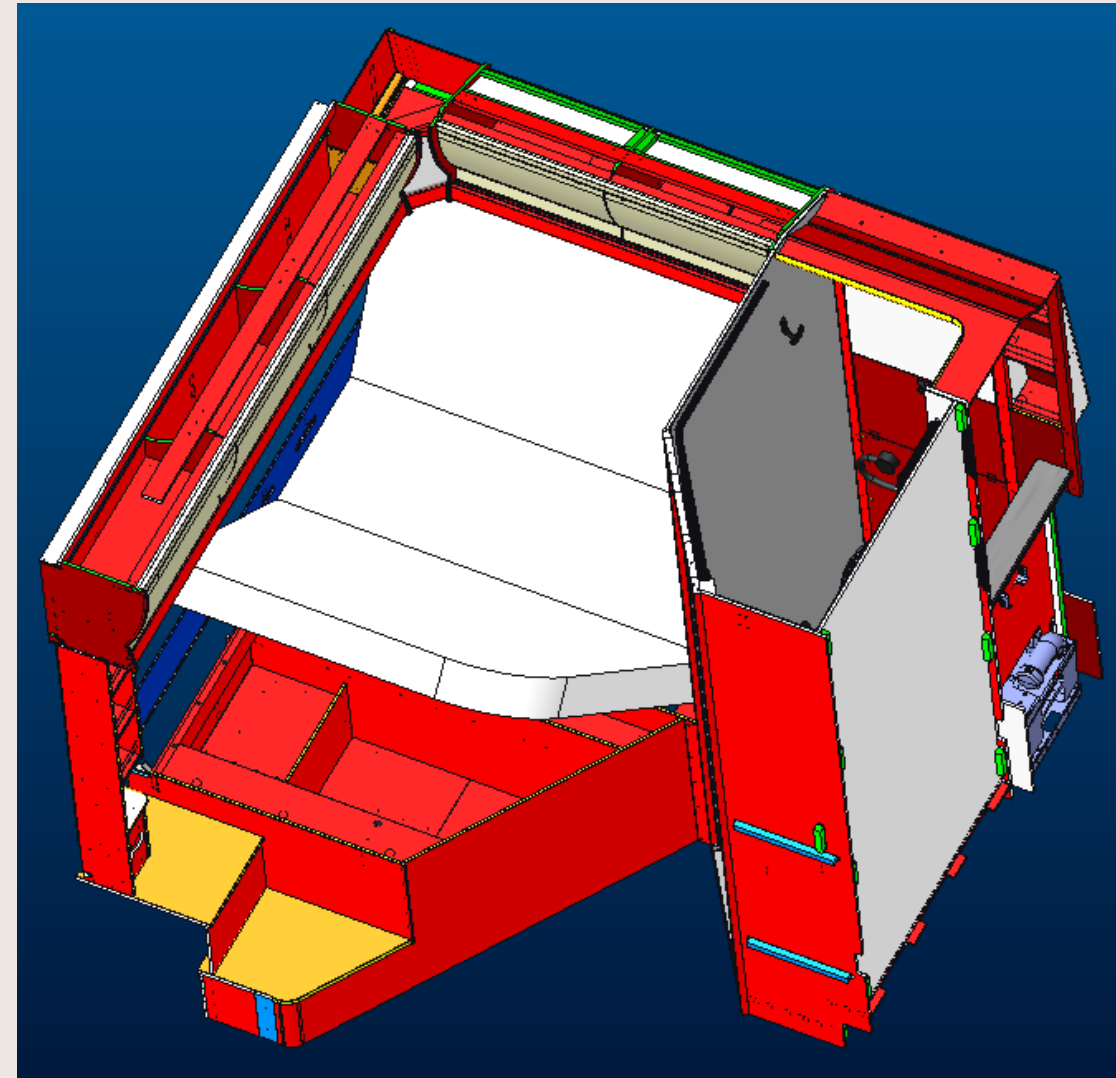

T

KABE Novum 720C LXL

Totale lengte: 7.158 mm
Totale breedte: 2.238 mm

KABE Novum 720C LXL

KABE Novum 720C LXL

KABE Novum 720C LXL

Badkamer met opklapbare wastafel

KABE Novum 720C LXL