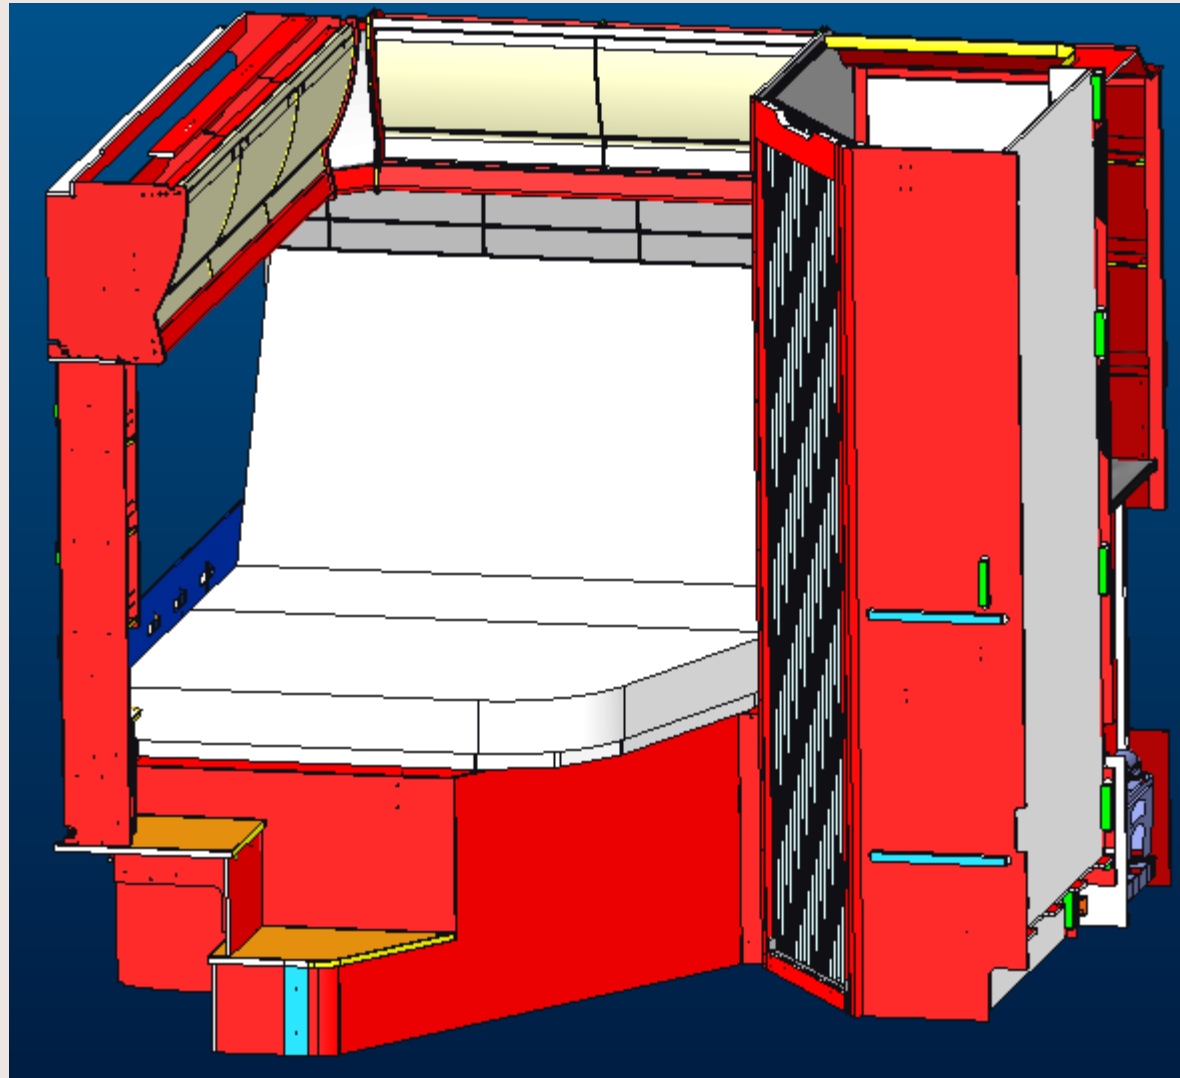

T

KABE Novum 720C LXL

Totale lengte: 7.158 mm
Totale breedte: 2.238 mm

KABE Novum 720C LXL

KABE Novum 720C LXL

KABE Novum 720C LXL

Badkamer met opklapbare wastafel

KABE Novum 720C LXL