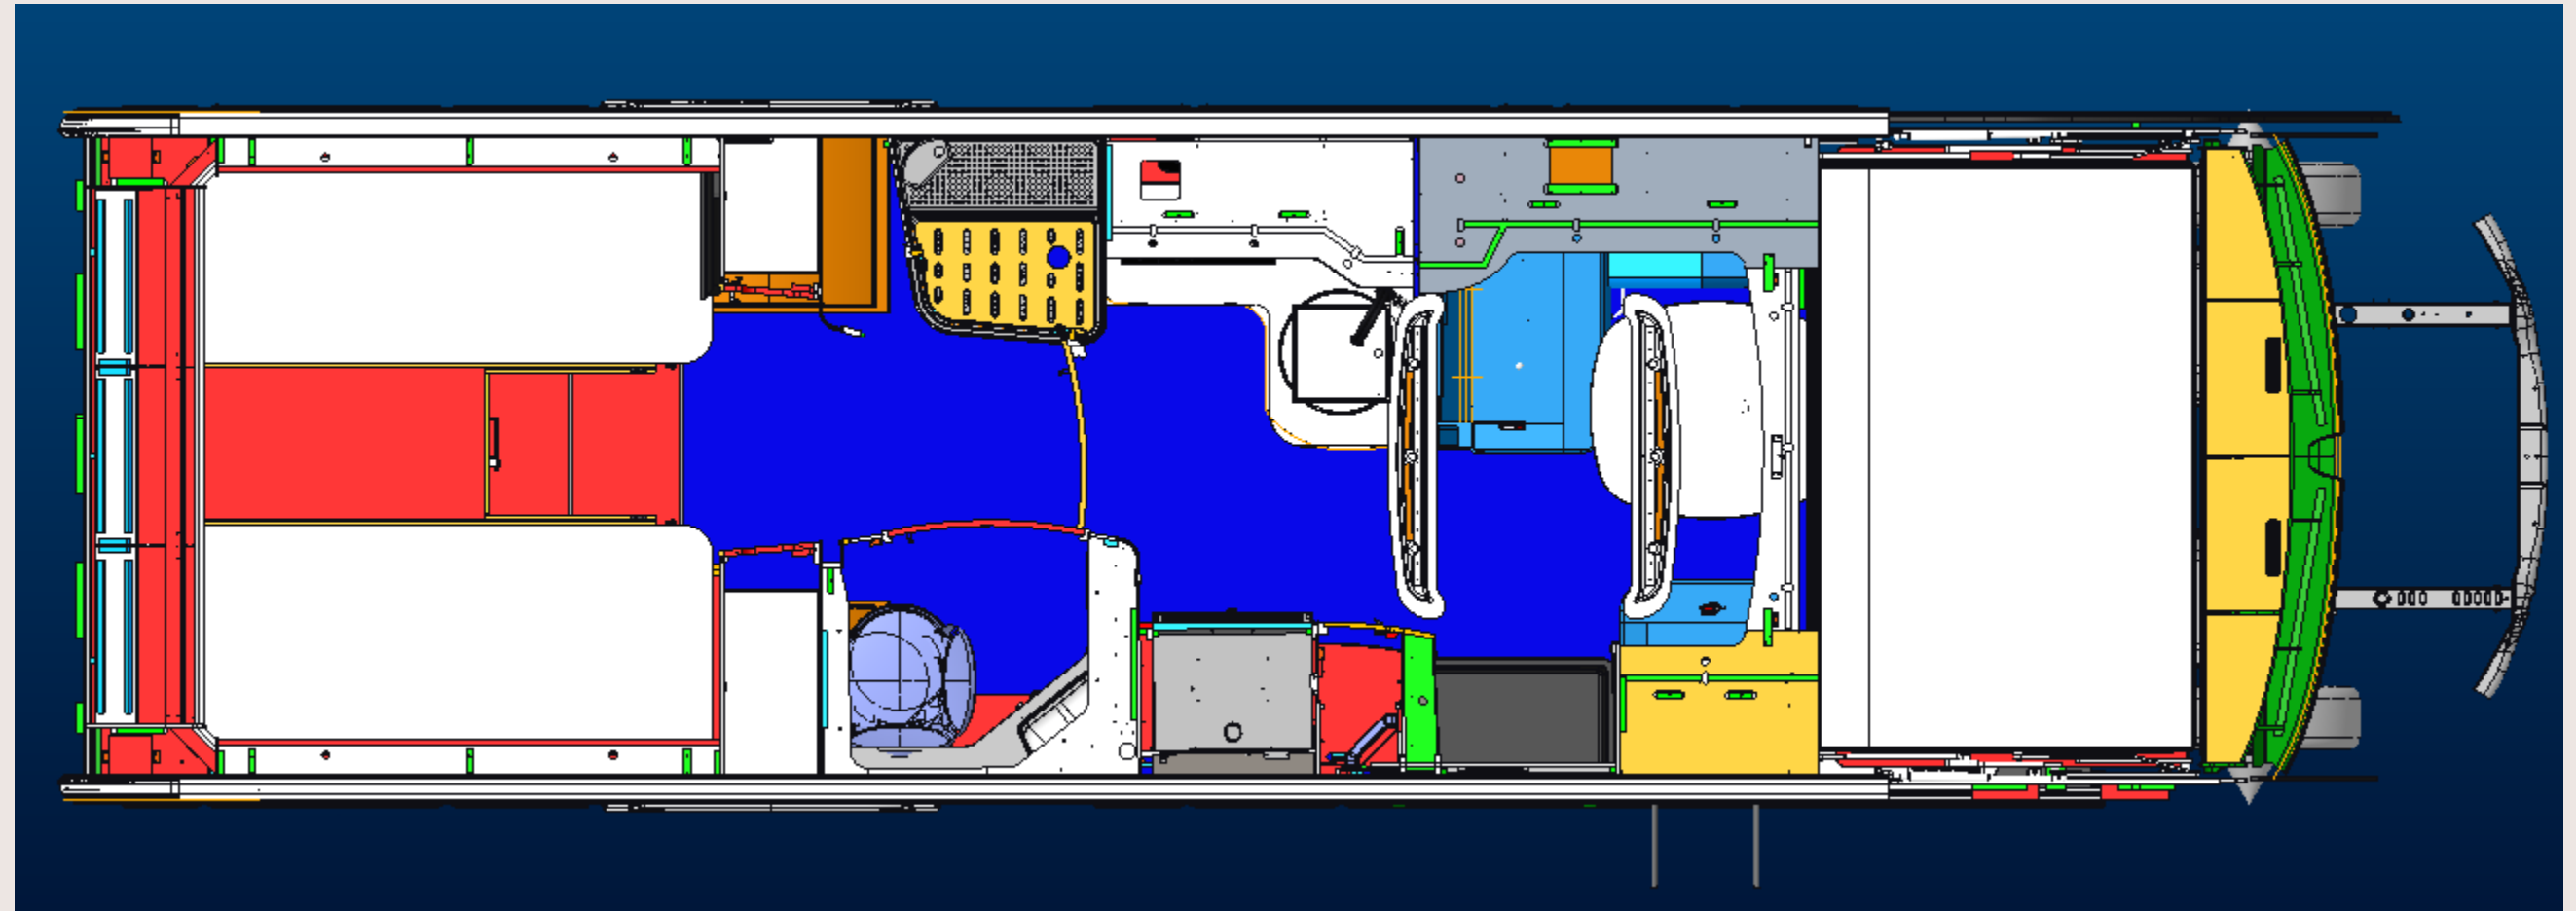

TM Crown/Imperial R i810 LGB

- Achterwielaandrijving
- Dubbele wielen
- Maximum gewicht van de combinatie: 7 ton
  - Mogelijkheid voor het trekken van een zware aanhanger tot 2 ton
  - Bijvoorbeeld voor paardentrailers, aanhangers met kleine auto's, etc.