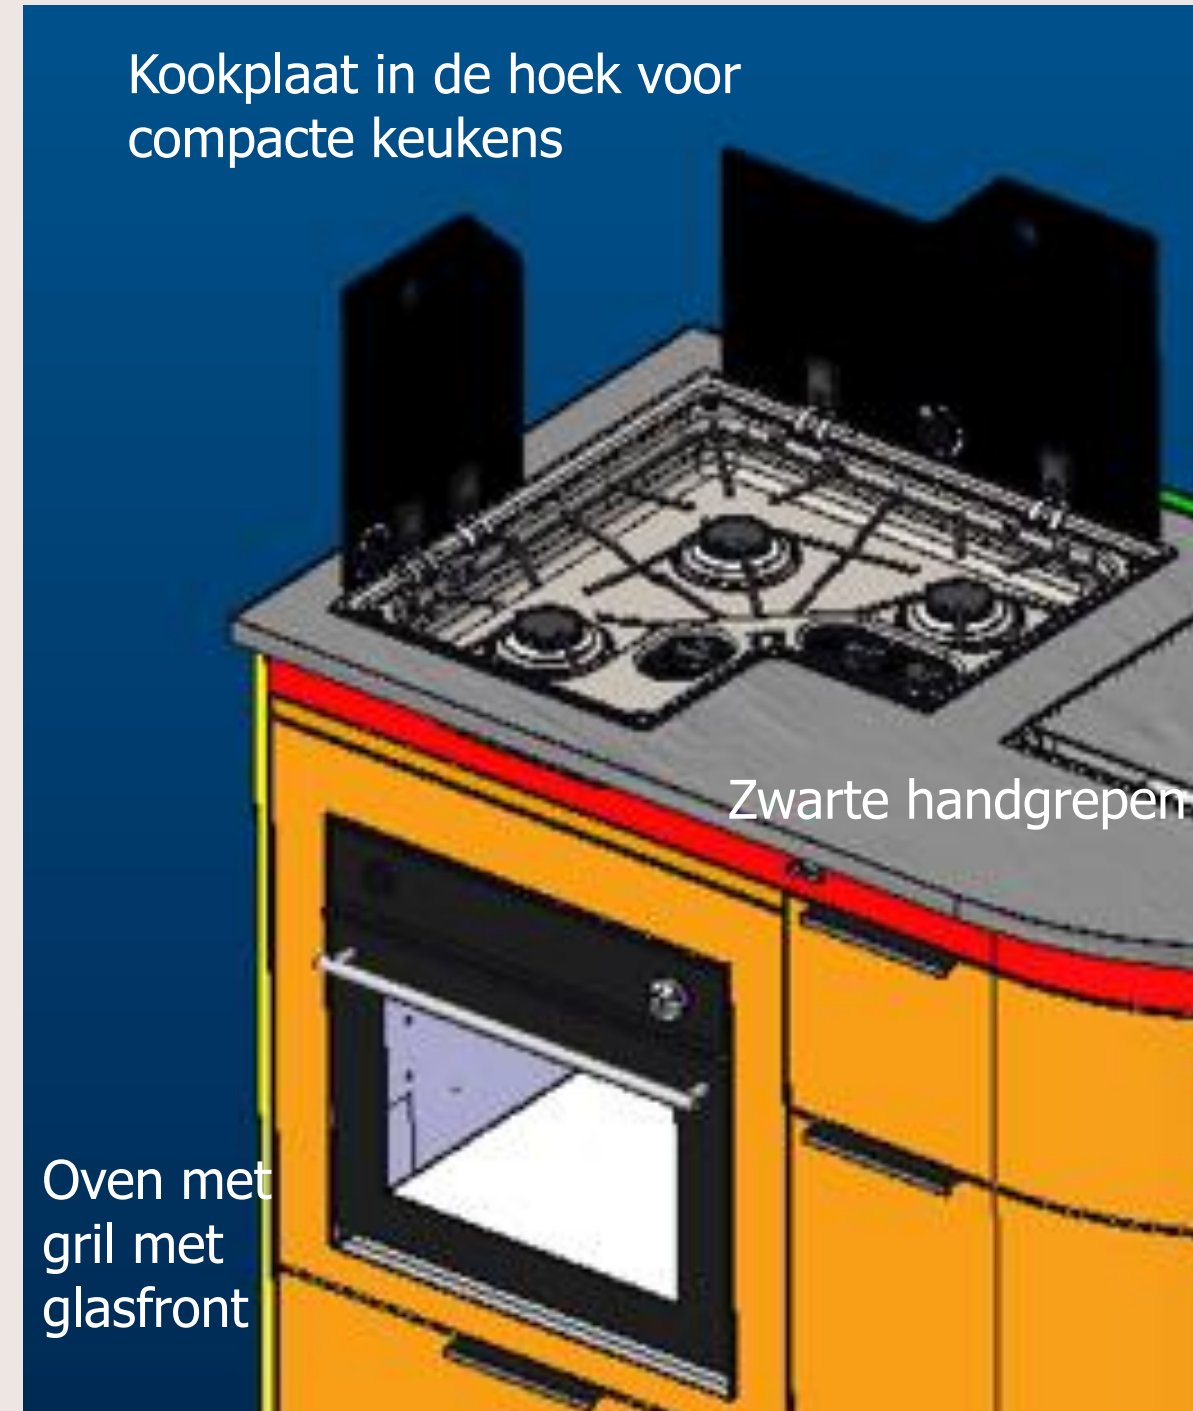

Aanpassingen in de keuken

Standaard in de volgende modellen:

- Briljant 470 XL
- Smaragd 540 GLE
- Ametist 560 GLE
- Safir 600 GLE
- Safir 600 TDL
- Royal 600 GLE
- Royal 540 GLE
- Royal 560 GLE
- Royal 600 TDL

(Kookplaat met 2 x gas en 1 x inductie
optioneel voor kleine Royal-modellen
mogelijk)