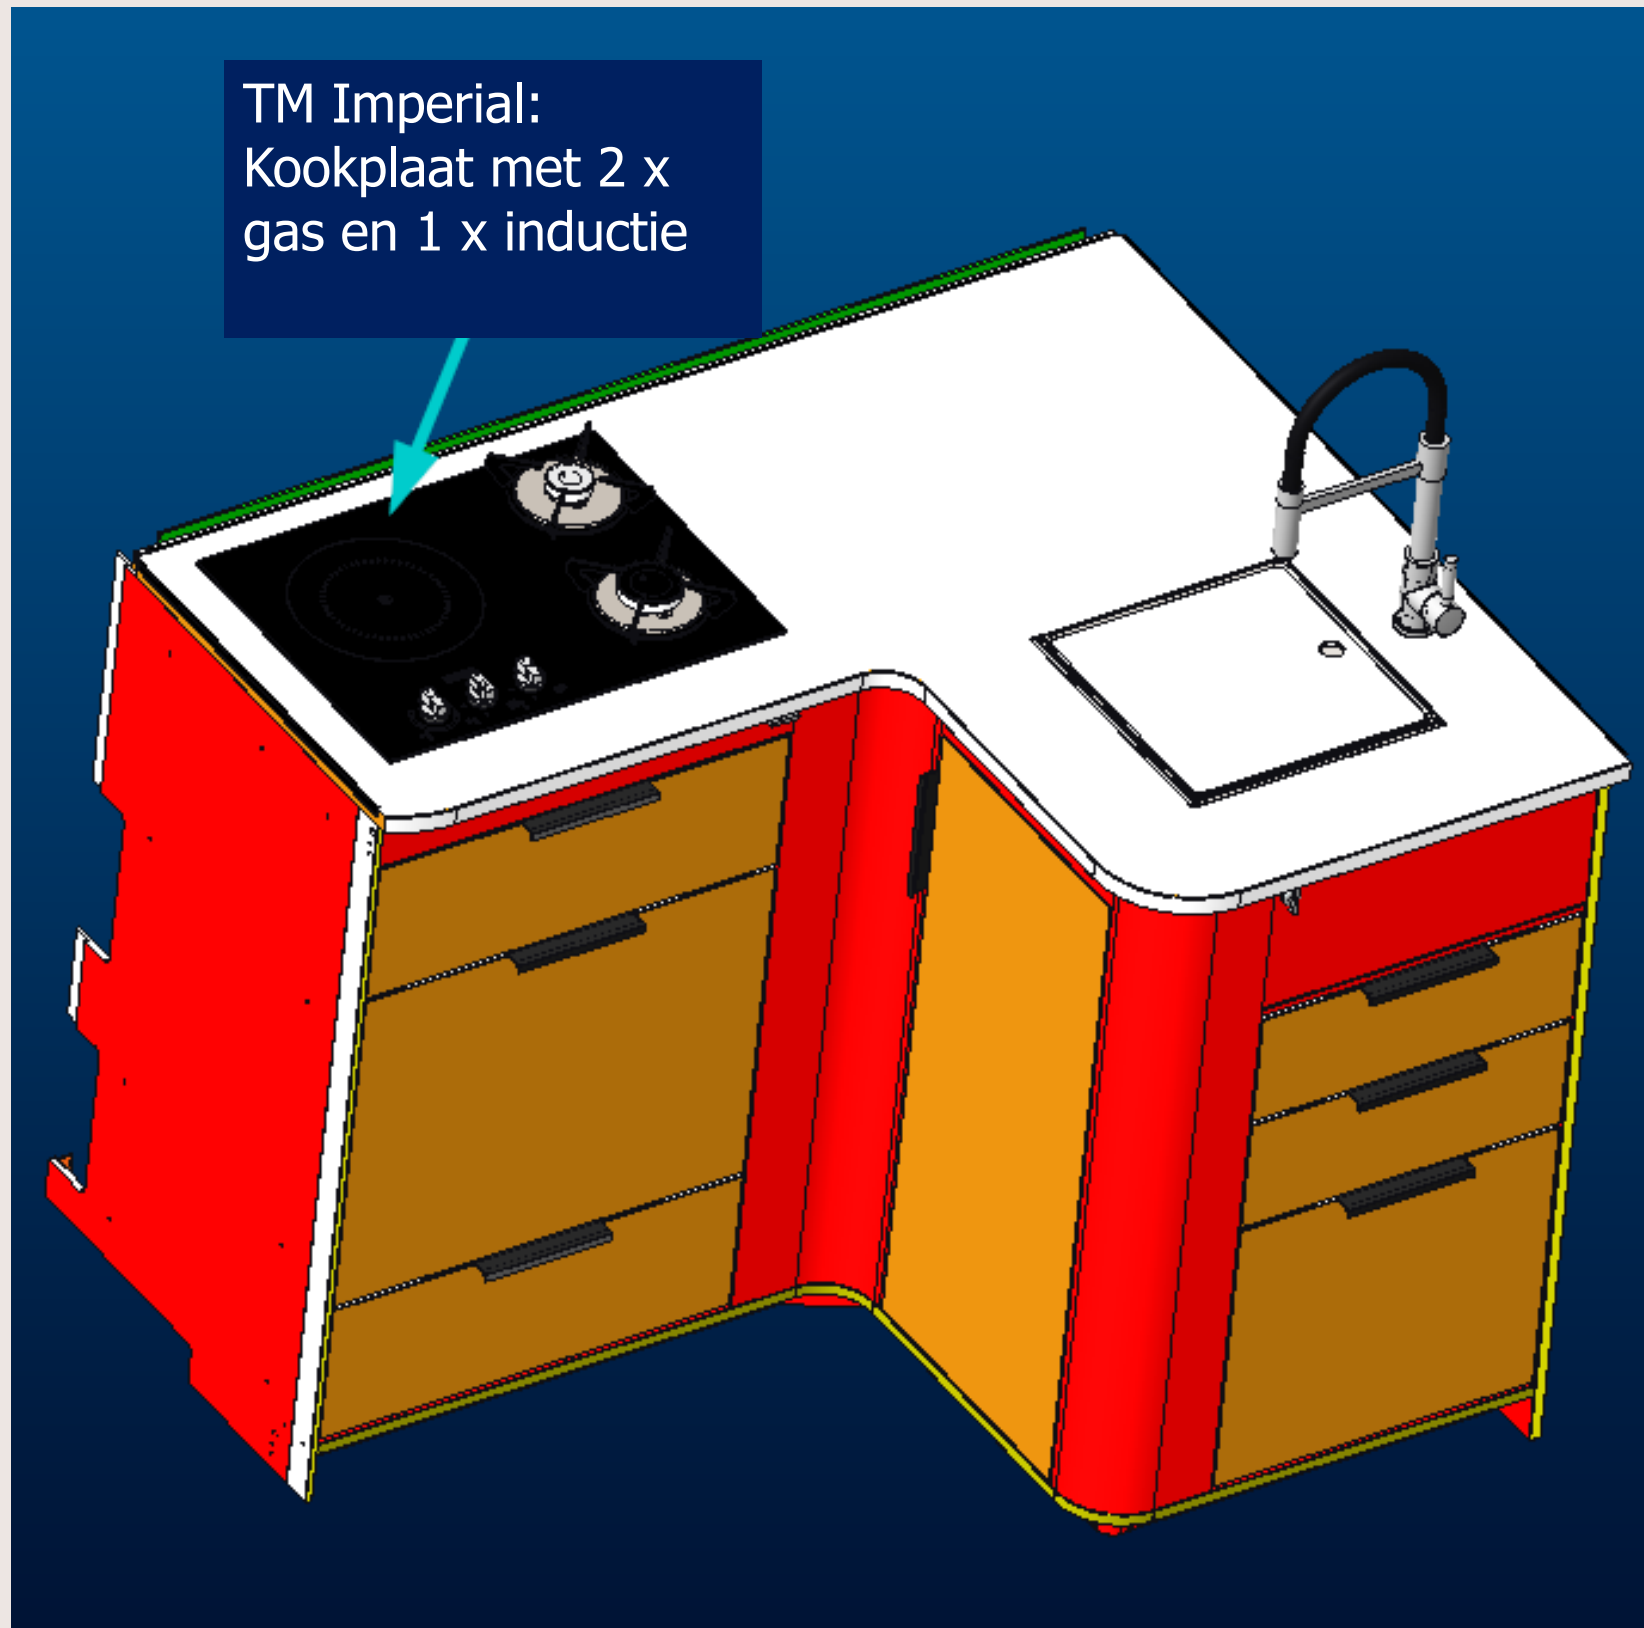

TM Crown:

Kookplaat met 3 x gas

TM Royal:

Kookplaat met 2 x of 3 x gas (afhankelijk van de grootte van de keuken)

TM Novum 750, Crown 790 LQB:

Kookplaat met 2 x gas

TM Van, TM Novum 720C:

Kookplaat met 2 x gas in combinatie met spoelbak

Aanpassingen in de keuken

Nieuwe kookplaat TM Imperial
➤ 2 x gas en 1 x inductie

Aanpassingen in de keuken

Nieuwe kookplaat voor TM Imperial

➤ 2 x gas en 1 x inductie

Thetford koel/vriescombinaties

- Dometic-koelkasten worden uit productie genomen (behalve de Slim Tower)
- NIEUW: grote Thetford-koelkasten standaard in alle campers
- Aparte oven boven het vriesvak in de TM Crown en TM Imperial (behalve i790)