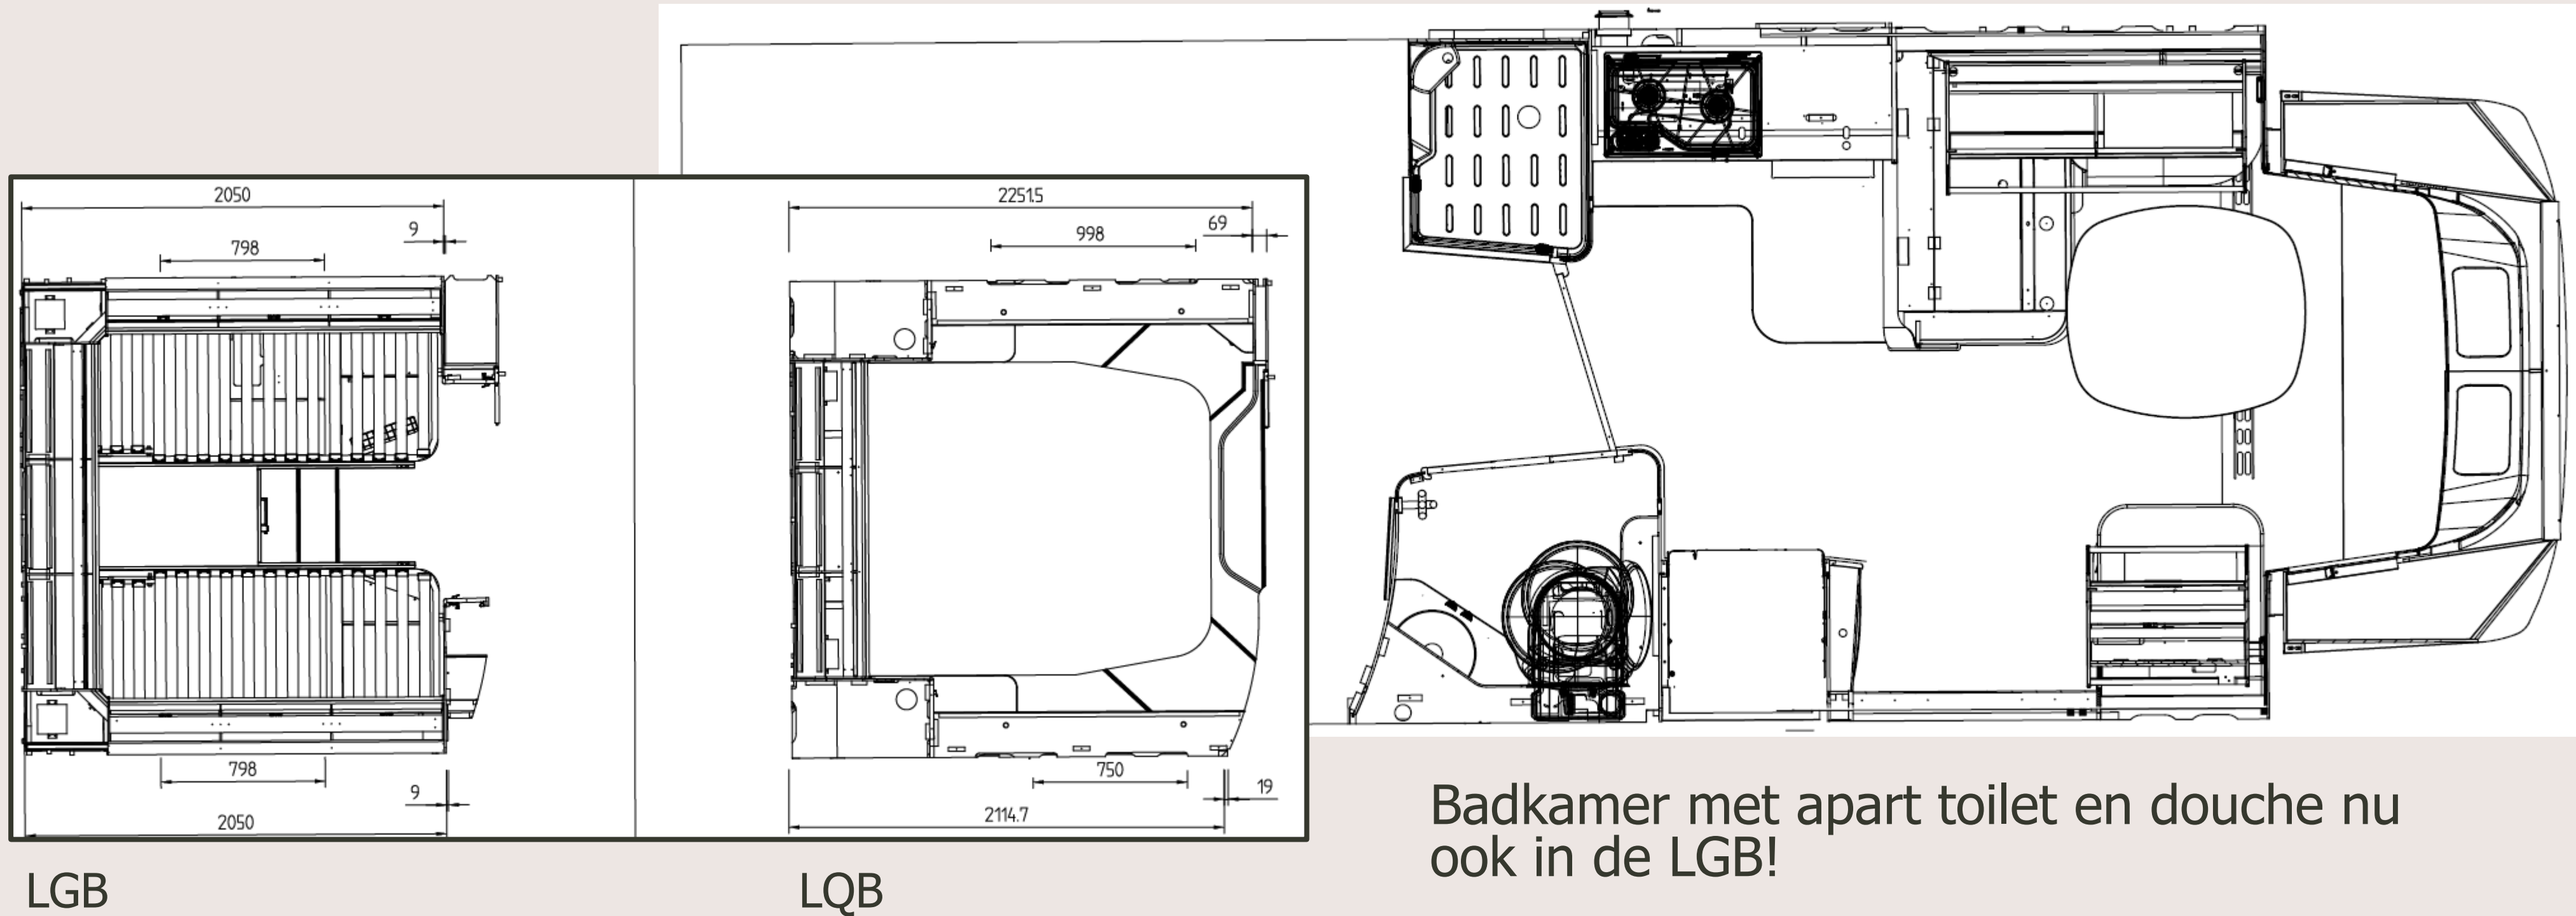

TM Royal x780 LGB

Royal 780 LGB en LQB als Flexline-oplossing