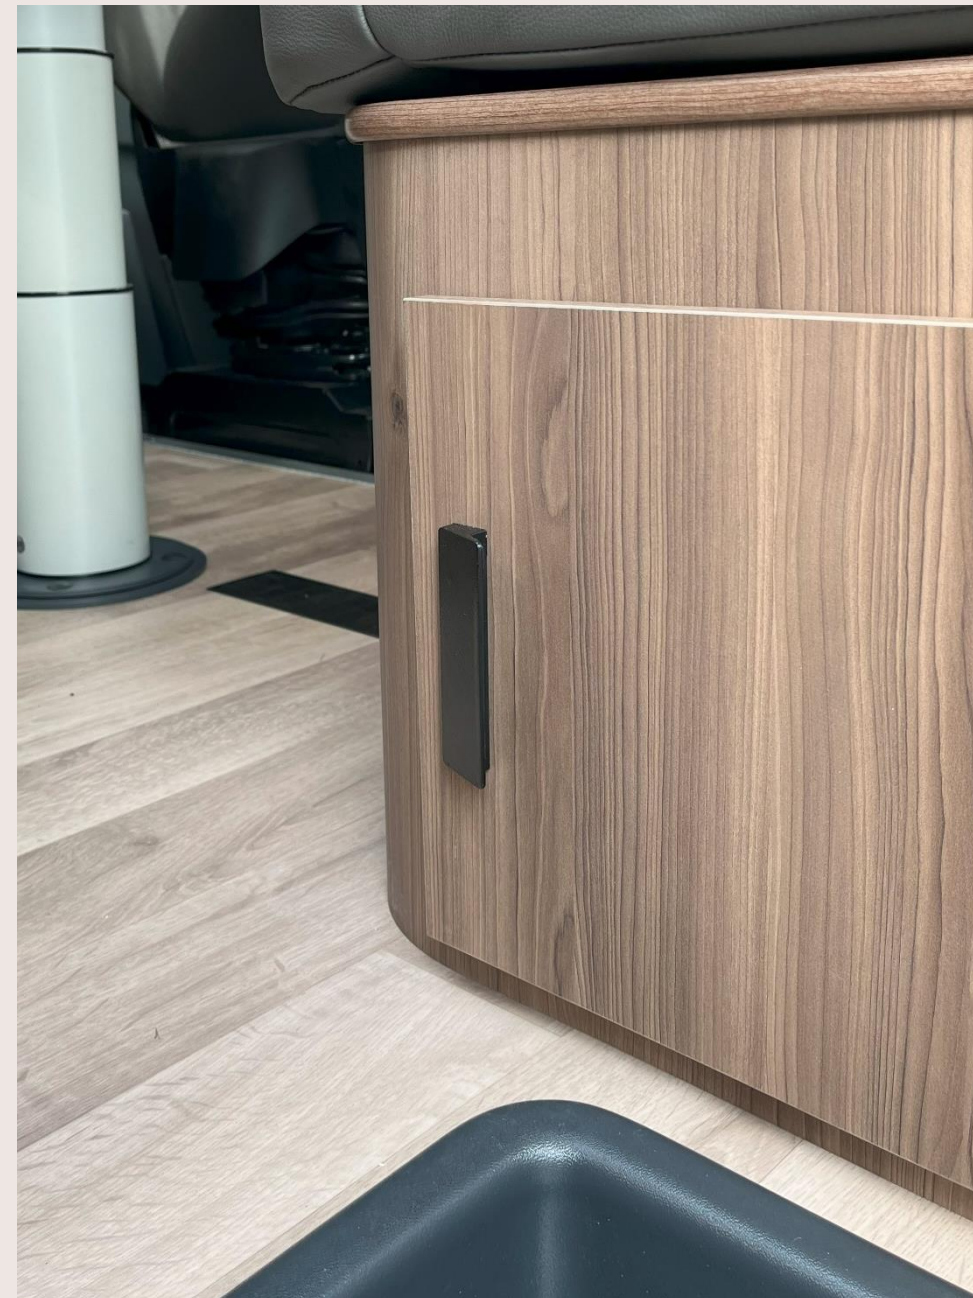

Zwarte accessoires

- Nieuw zwarte handgrepen voor kastdeuren (zwart verchroomd in Imperial)
- Ook zwarte handgrepen voor de hangkasten en keukenkasten (zwart verchroomd in Imperial)
- Verchromde accessoires zoals haken en handdoekdroger ook nieuw in zwart