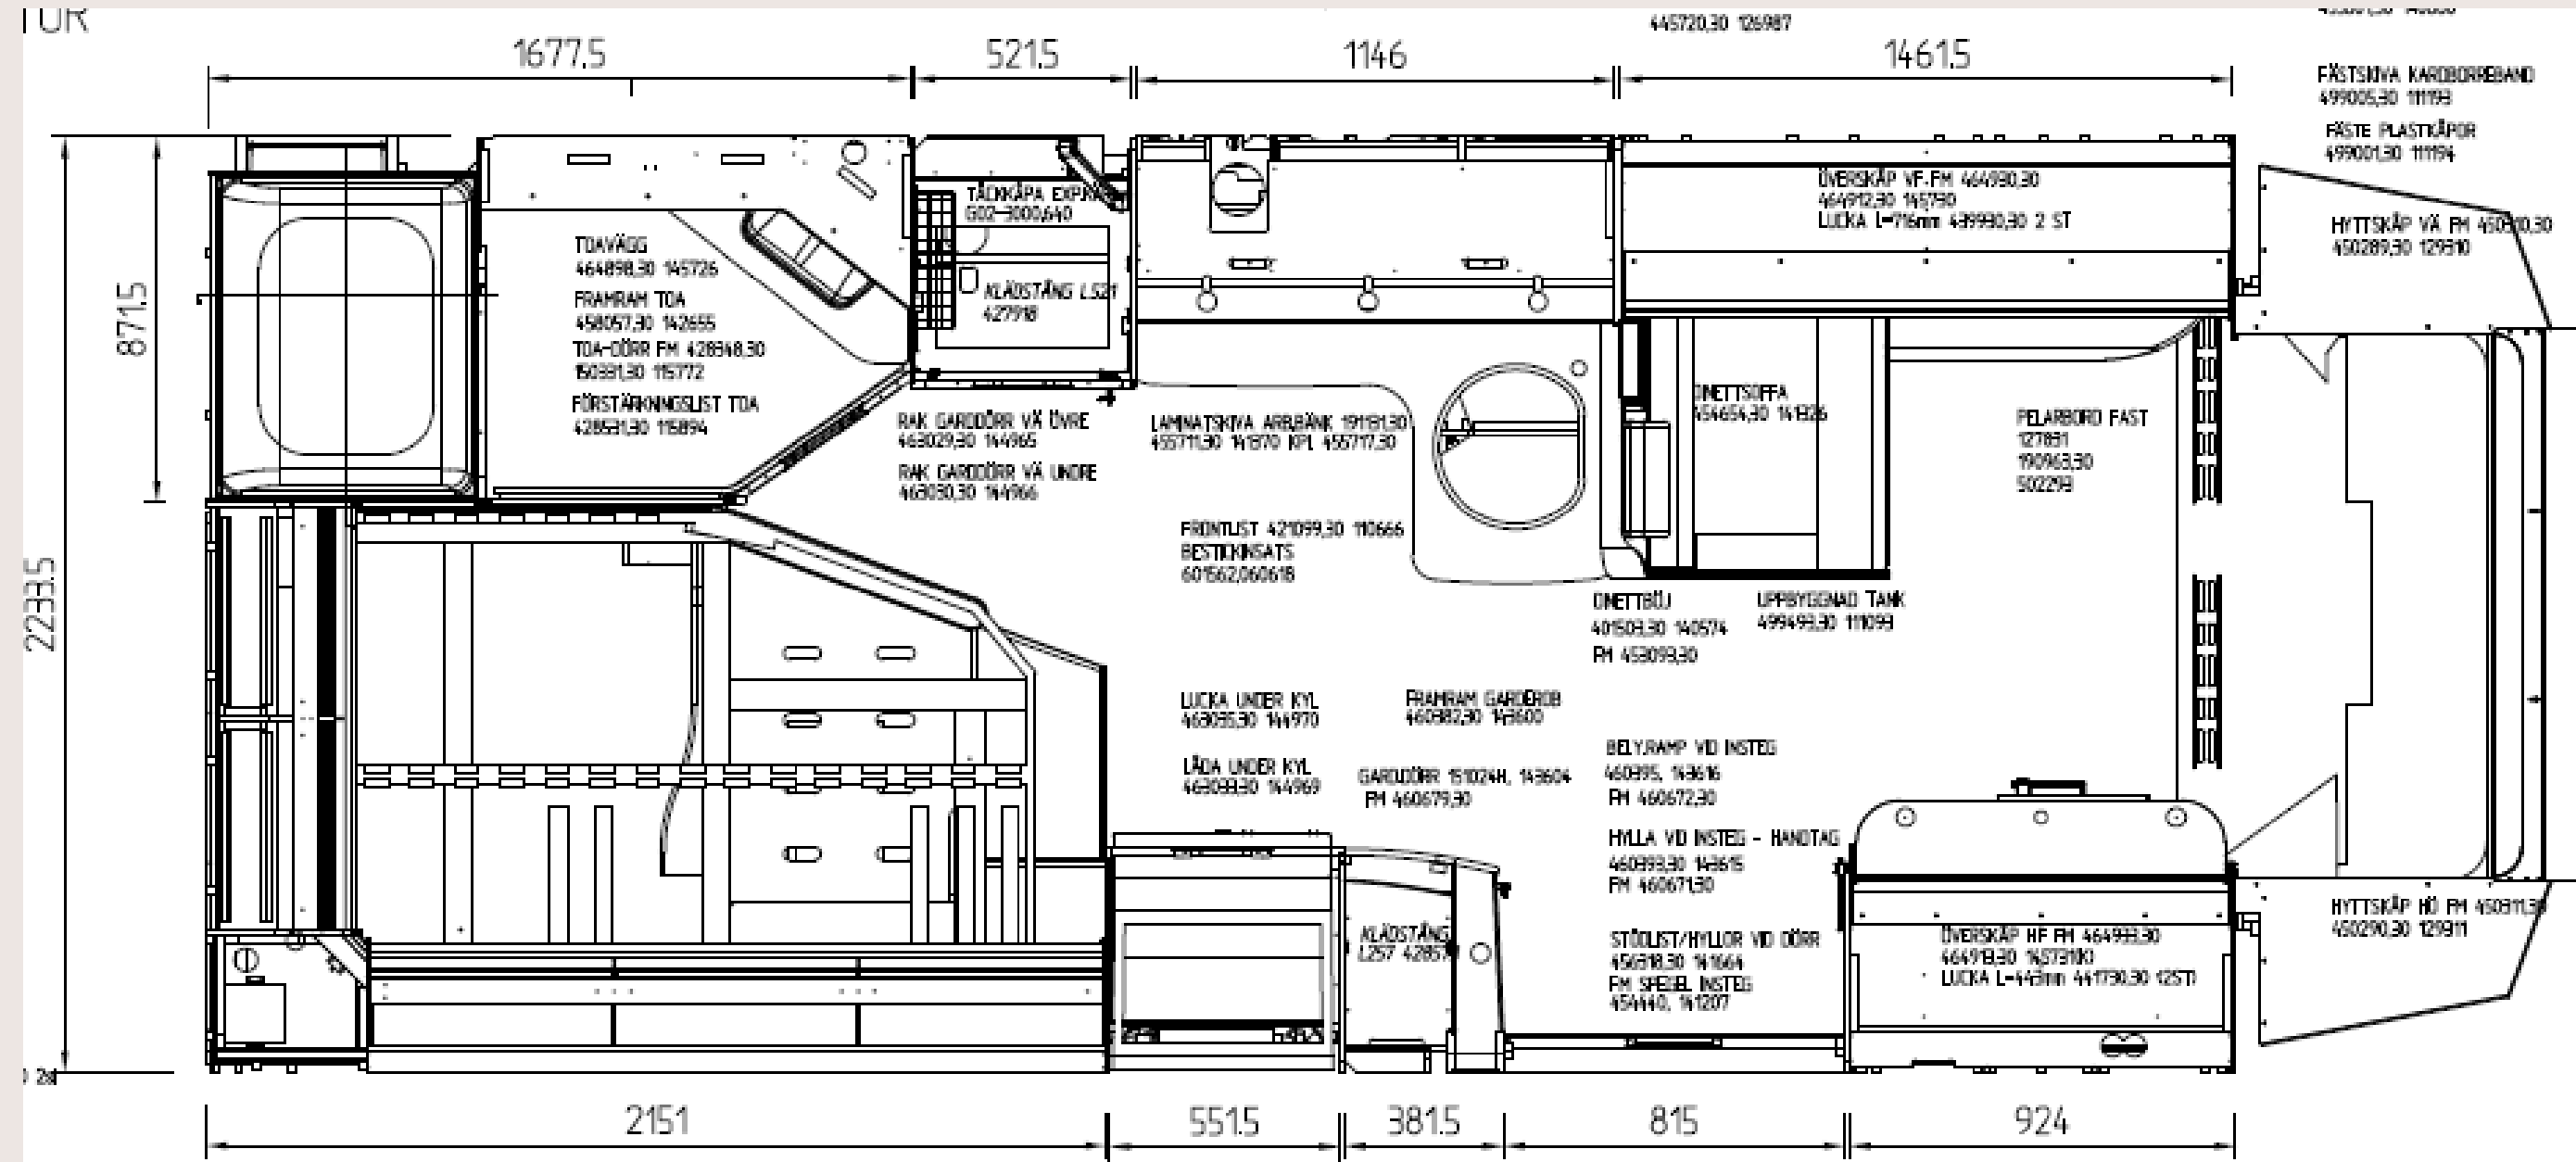

KABE Classic

LXL