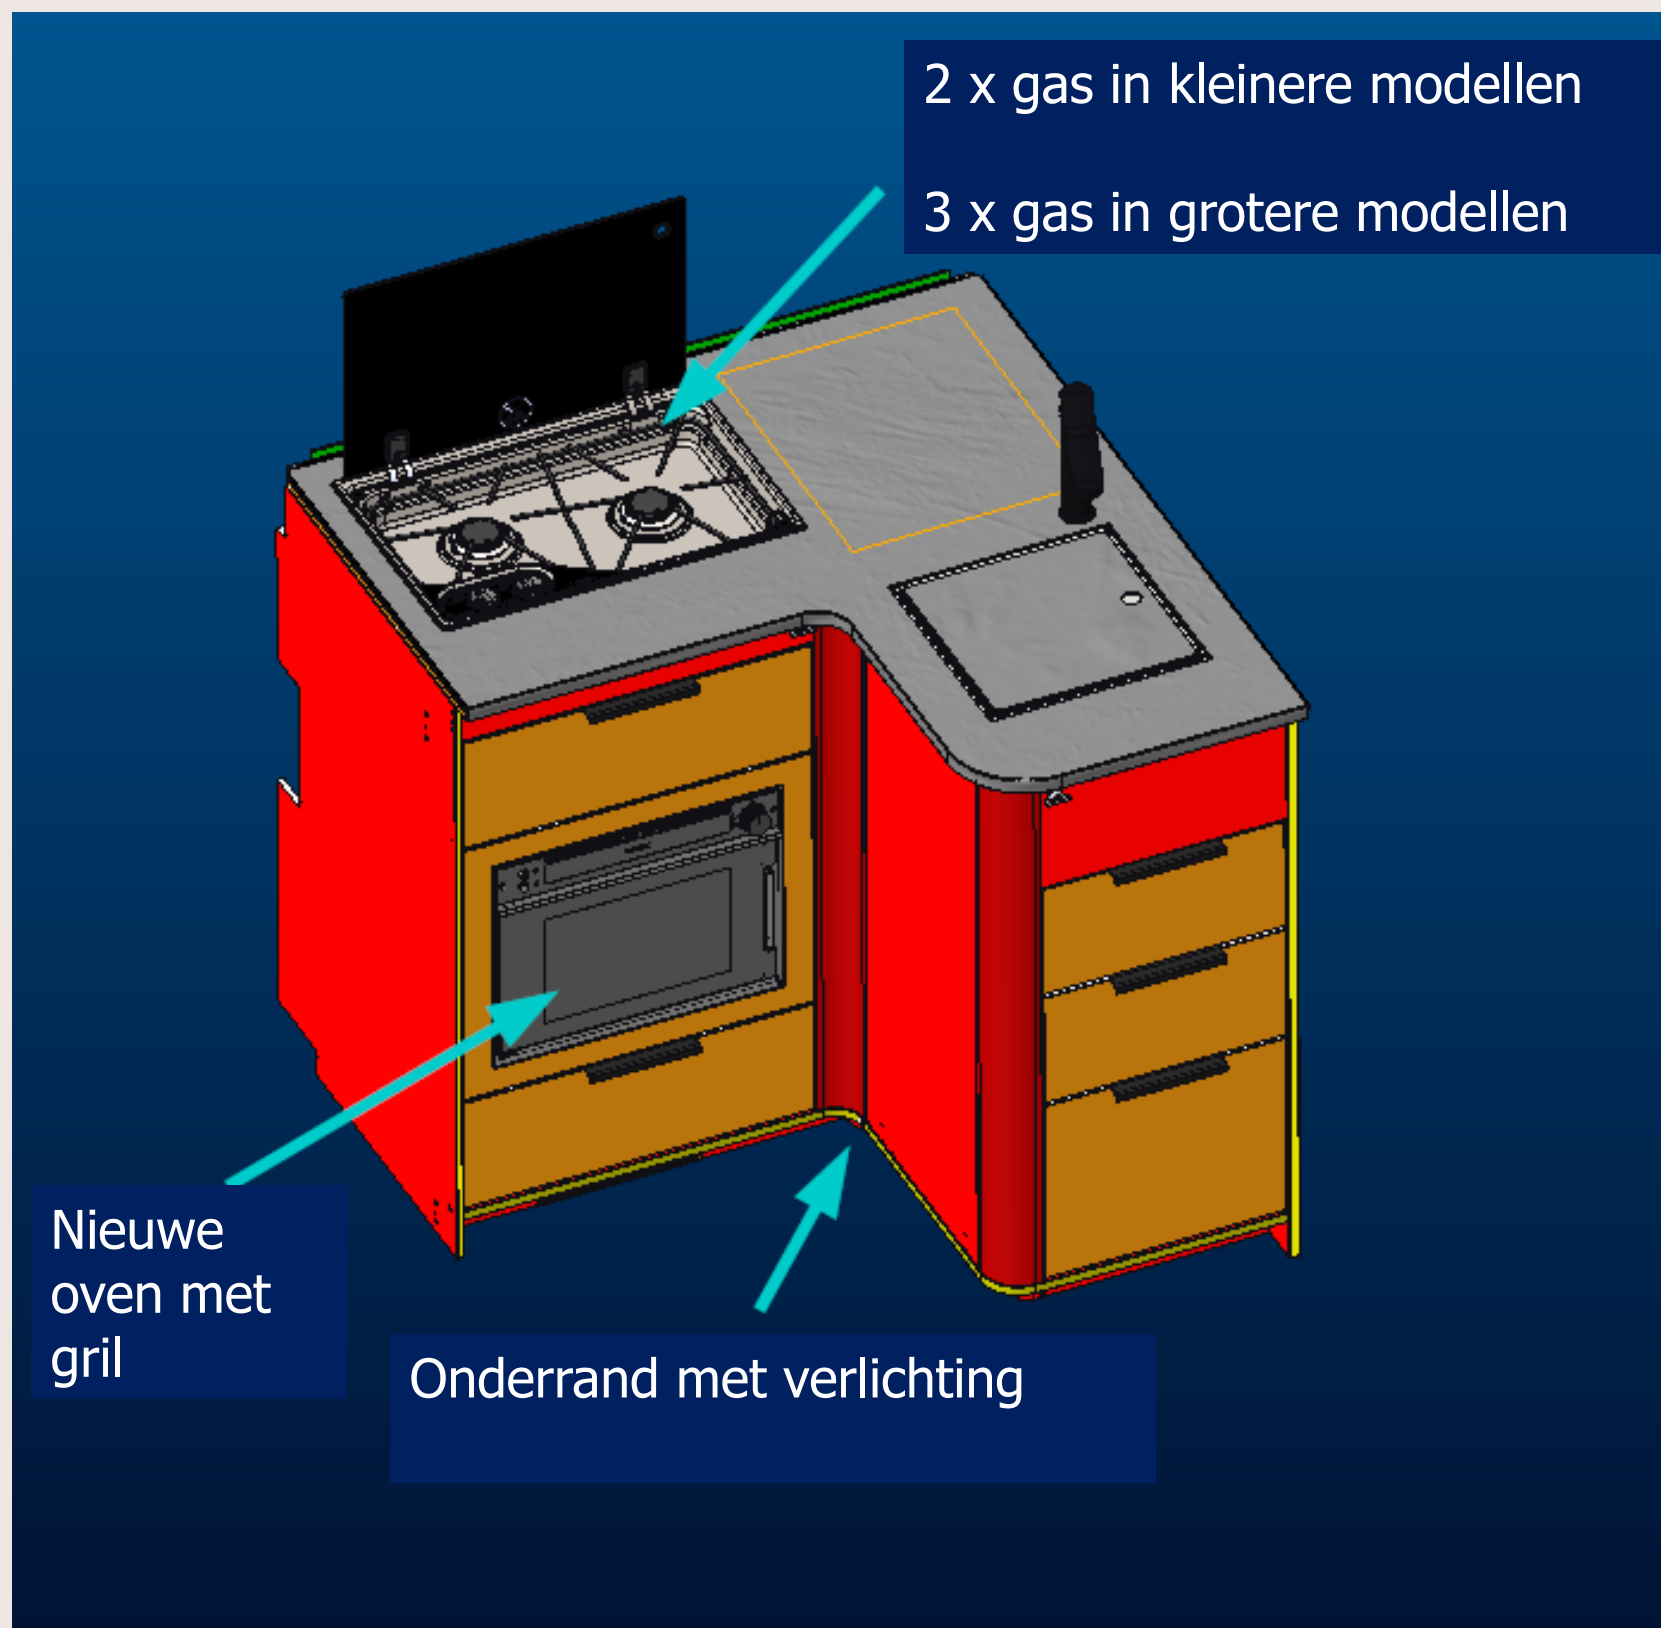

- Krijgen een garage, die 40 mm hoger is als in 2024.
- De grootte van de deuren blijven gelijk.

Grotere garagen en deuren

Grotere garagen en deuren

Aanpassingen in de keuken

TM Imperial:

3-pits kookplaat:
2 x gas, 1 x inductie