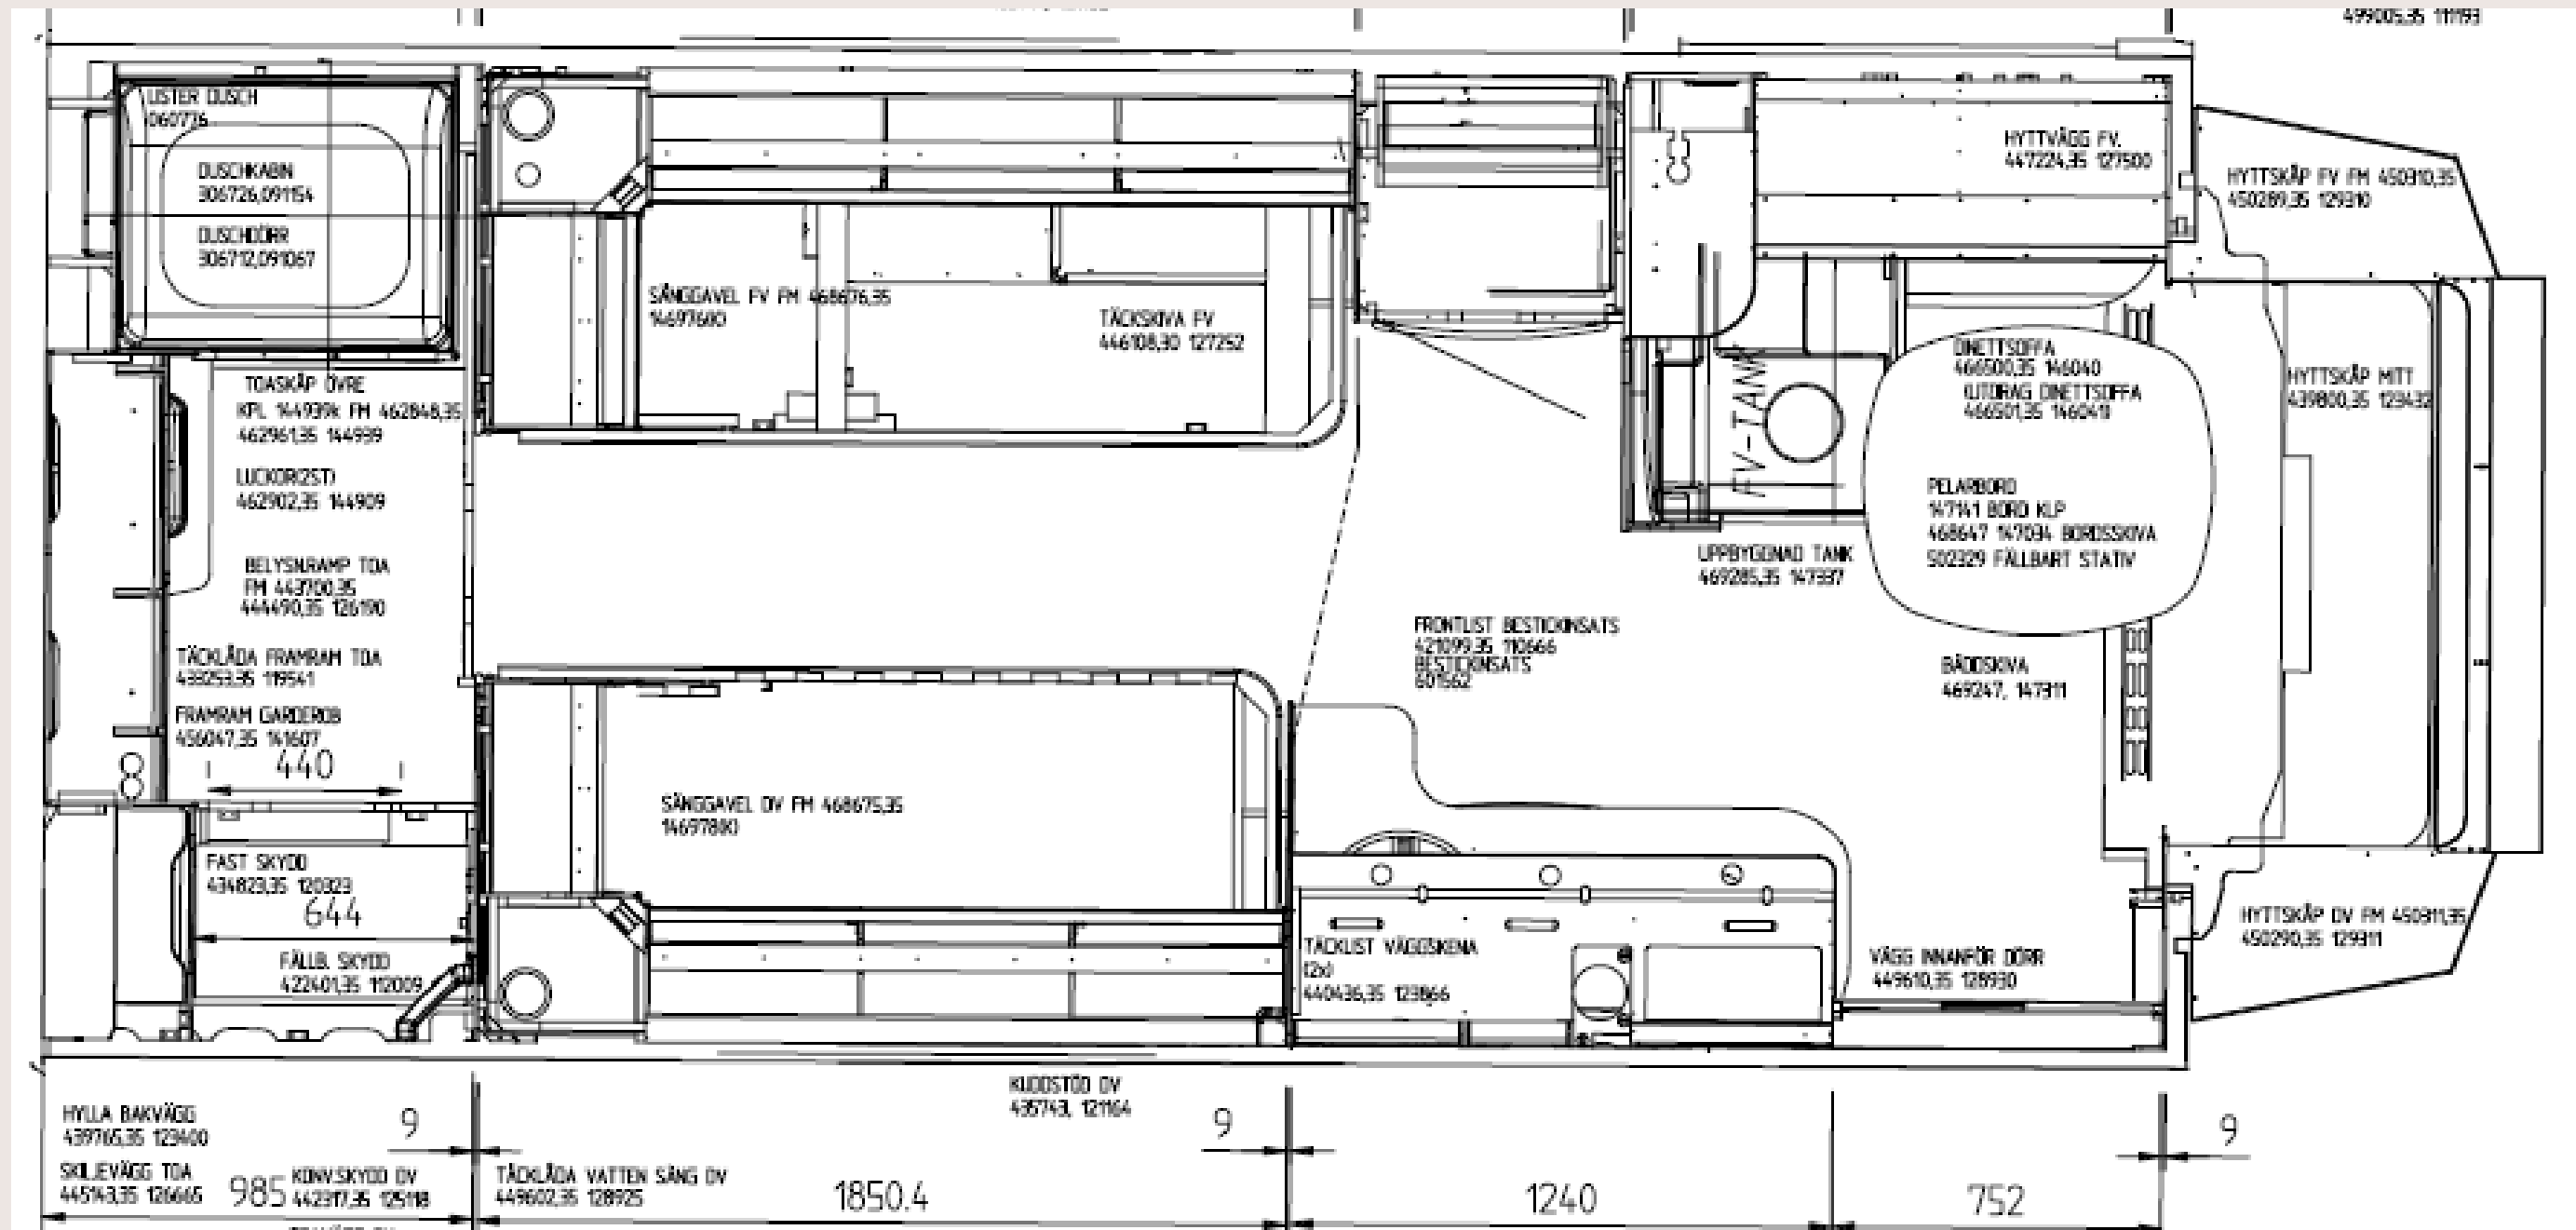

T

KABE Novum 720C LXL

Totale lengte: 7.158 mm
Totale breedte: 2.238 mm

KABE Novum 720C LXL

KABE Novum 720C LXL

KABE Novum 720C LXL

Badkamer met opklapbare wastafel

KABE Novum 720C LXL