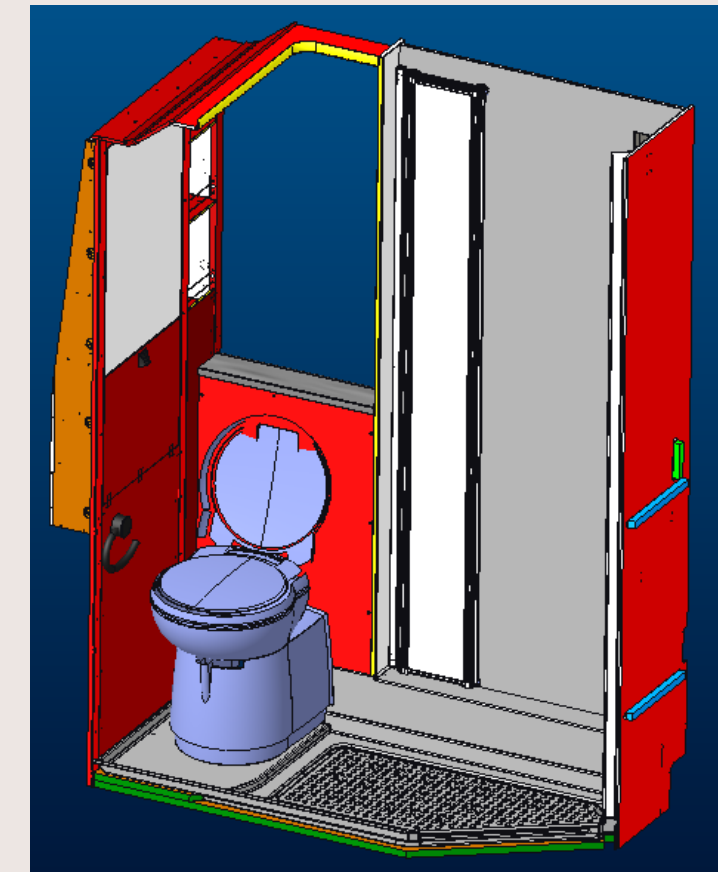

T

KABE Novum 720C LXL

Totale lengte: 7.158 mm
Totale breedte: 2.238 mm

KABE Novum 720C LXL

KABE Novum 720C LXL

KABE Novum 720C LXL

Badkamer met opklapbare wastafel

KABE Novum 720C LXL