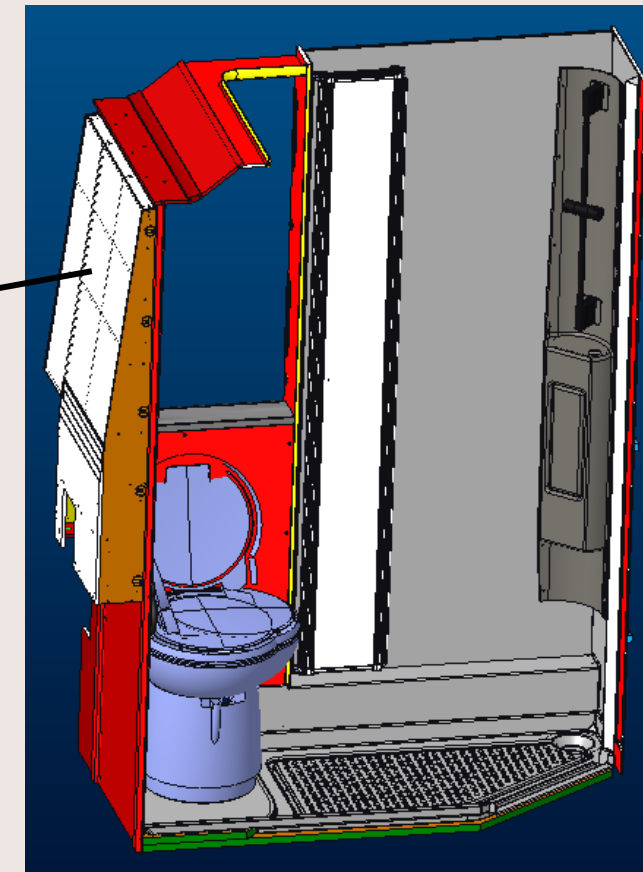

T

KABE Novum 720C LXL

Totale lengte: 7.158 mm
Totale breedte: 2.238 mm

KABE Novum 720C LXL

KABE Novum 720C LXL

KABE Novum 720C LXL

Badkamer met opklapbare wastafel

KABE Novum 720C LXL