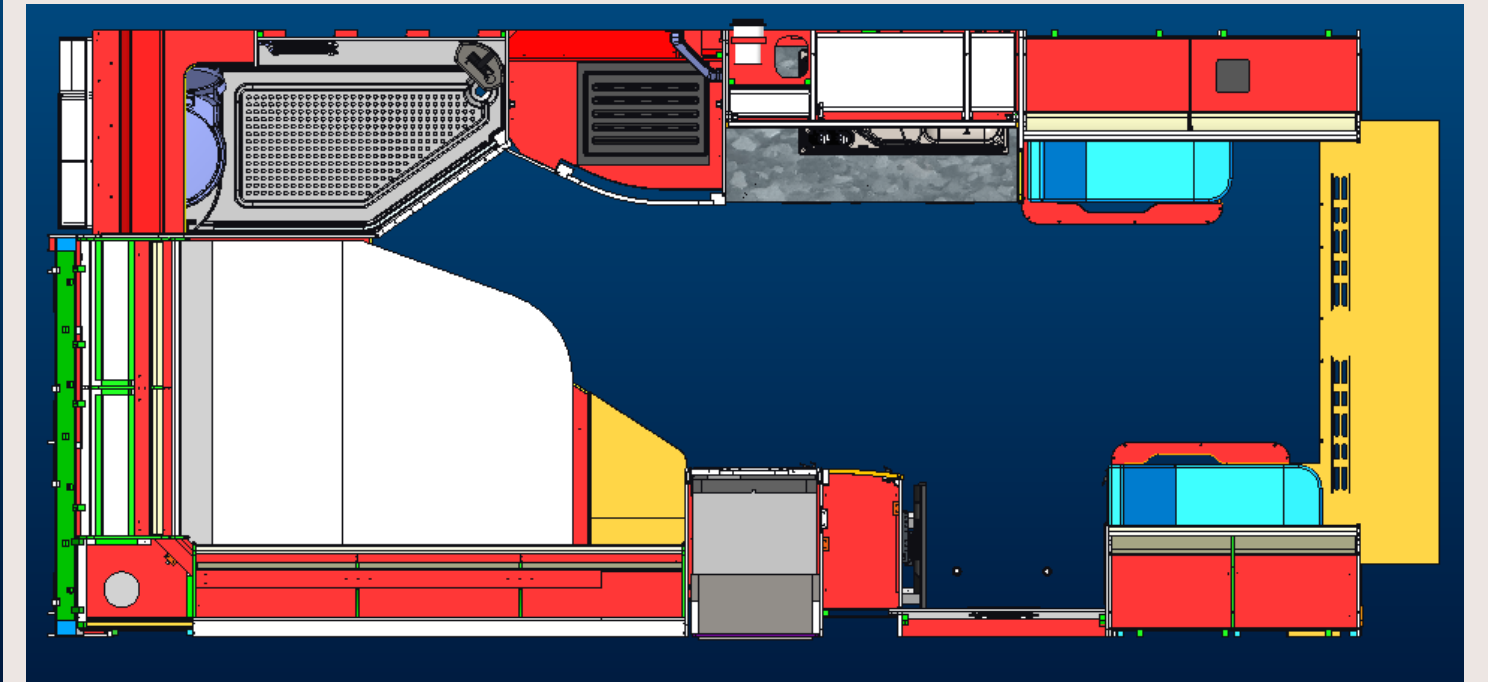

KABE Novum 720C LXL

Opklapbaar bed