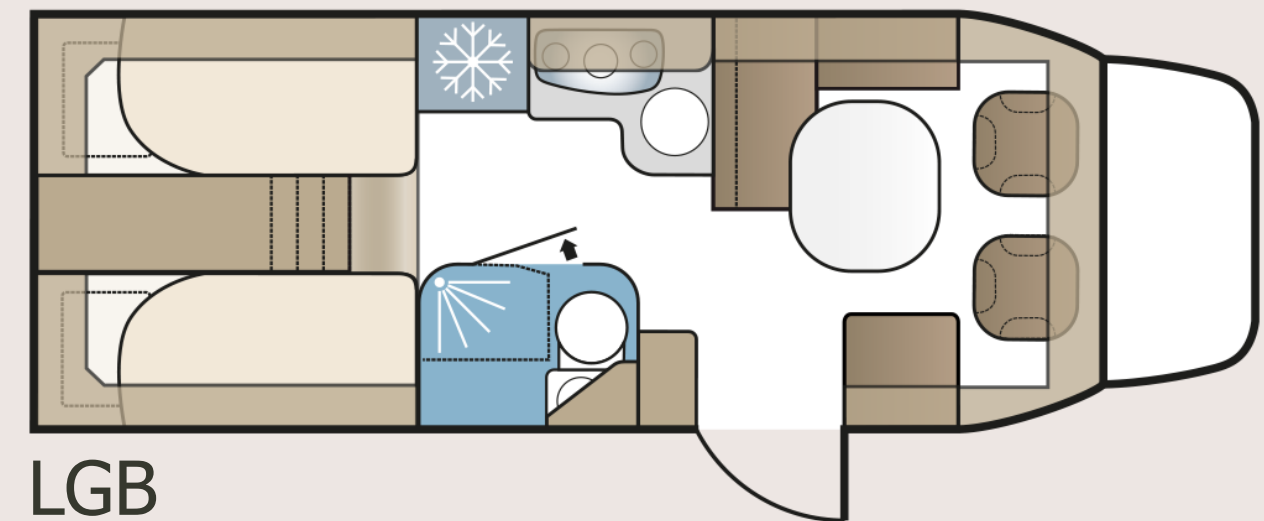

Nieuwe camper modellen

KABE Classic

KABE Classic

Semi-integraal op Fiat-basis

- FIAT-onderstel, 7,40 meter lang
- Classic-uitrusting
- 3 indelingen: LGB, LXL en T
- Nordic Oak houtdecor uit TM Classic model 2022
- Nieuw exterieur