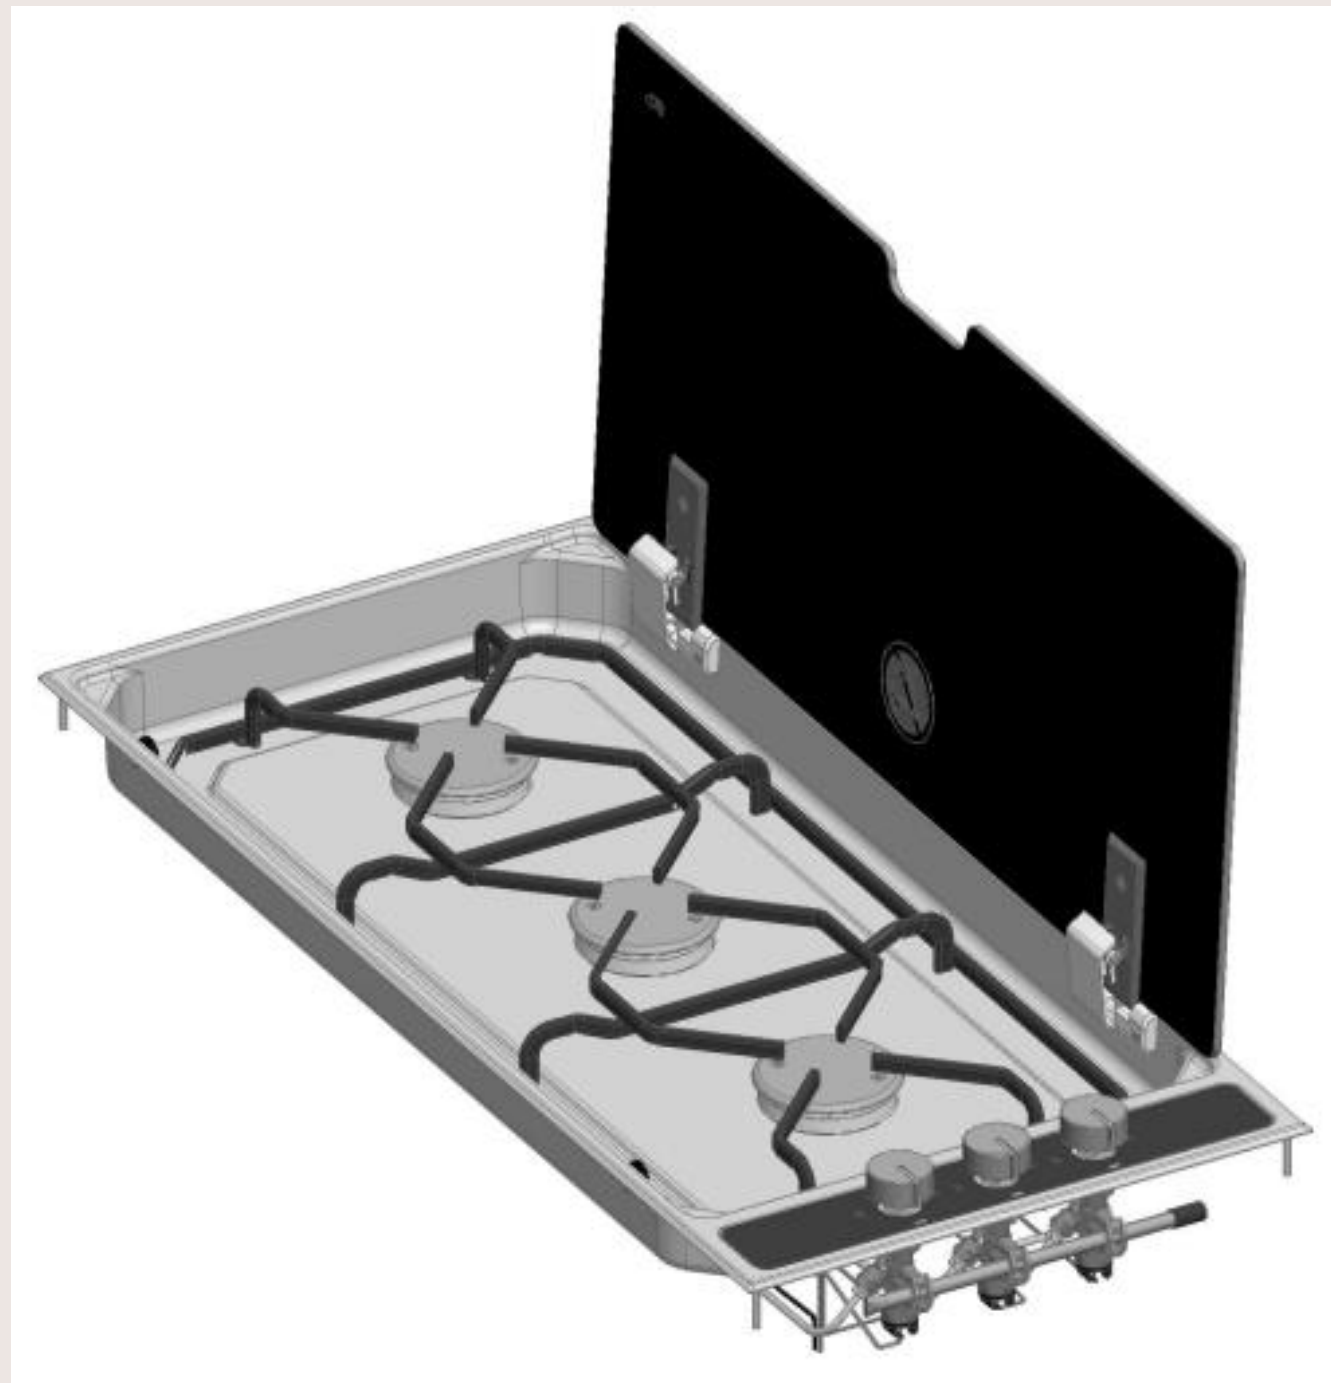

Aanpassingen in de keuken

Estate