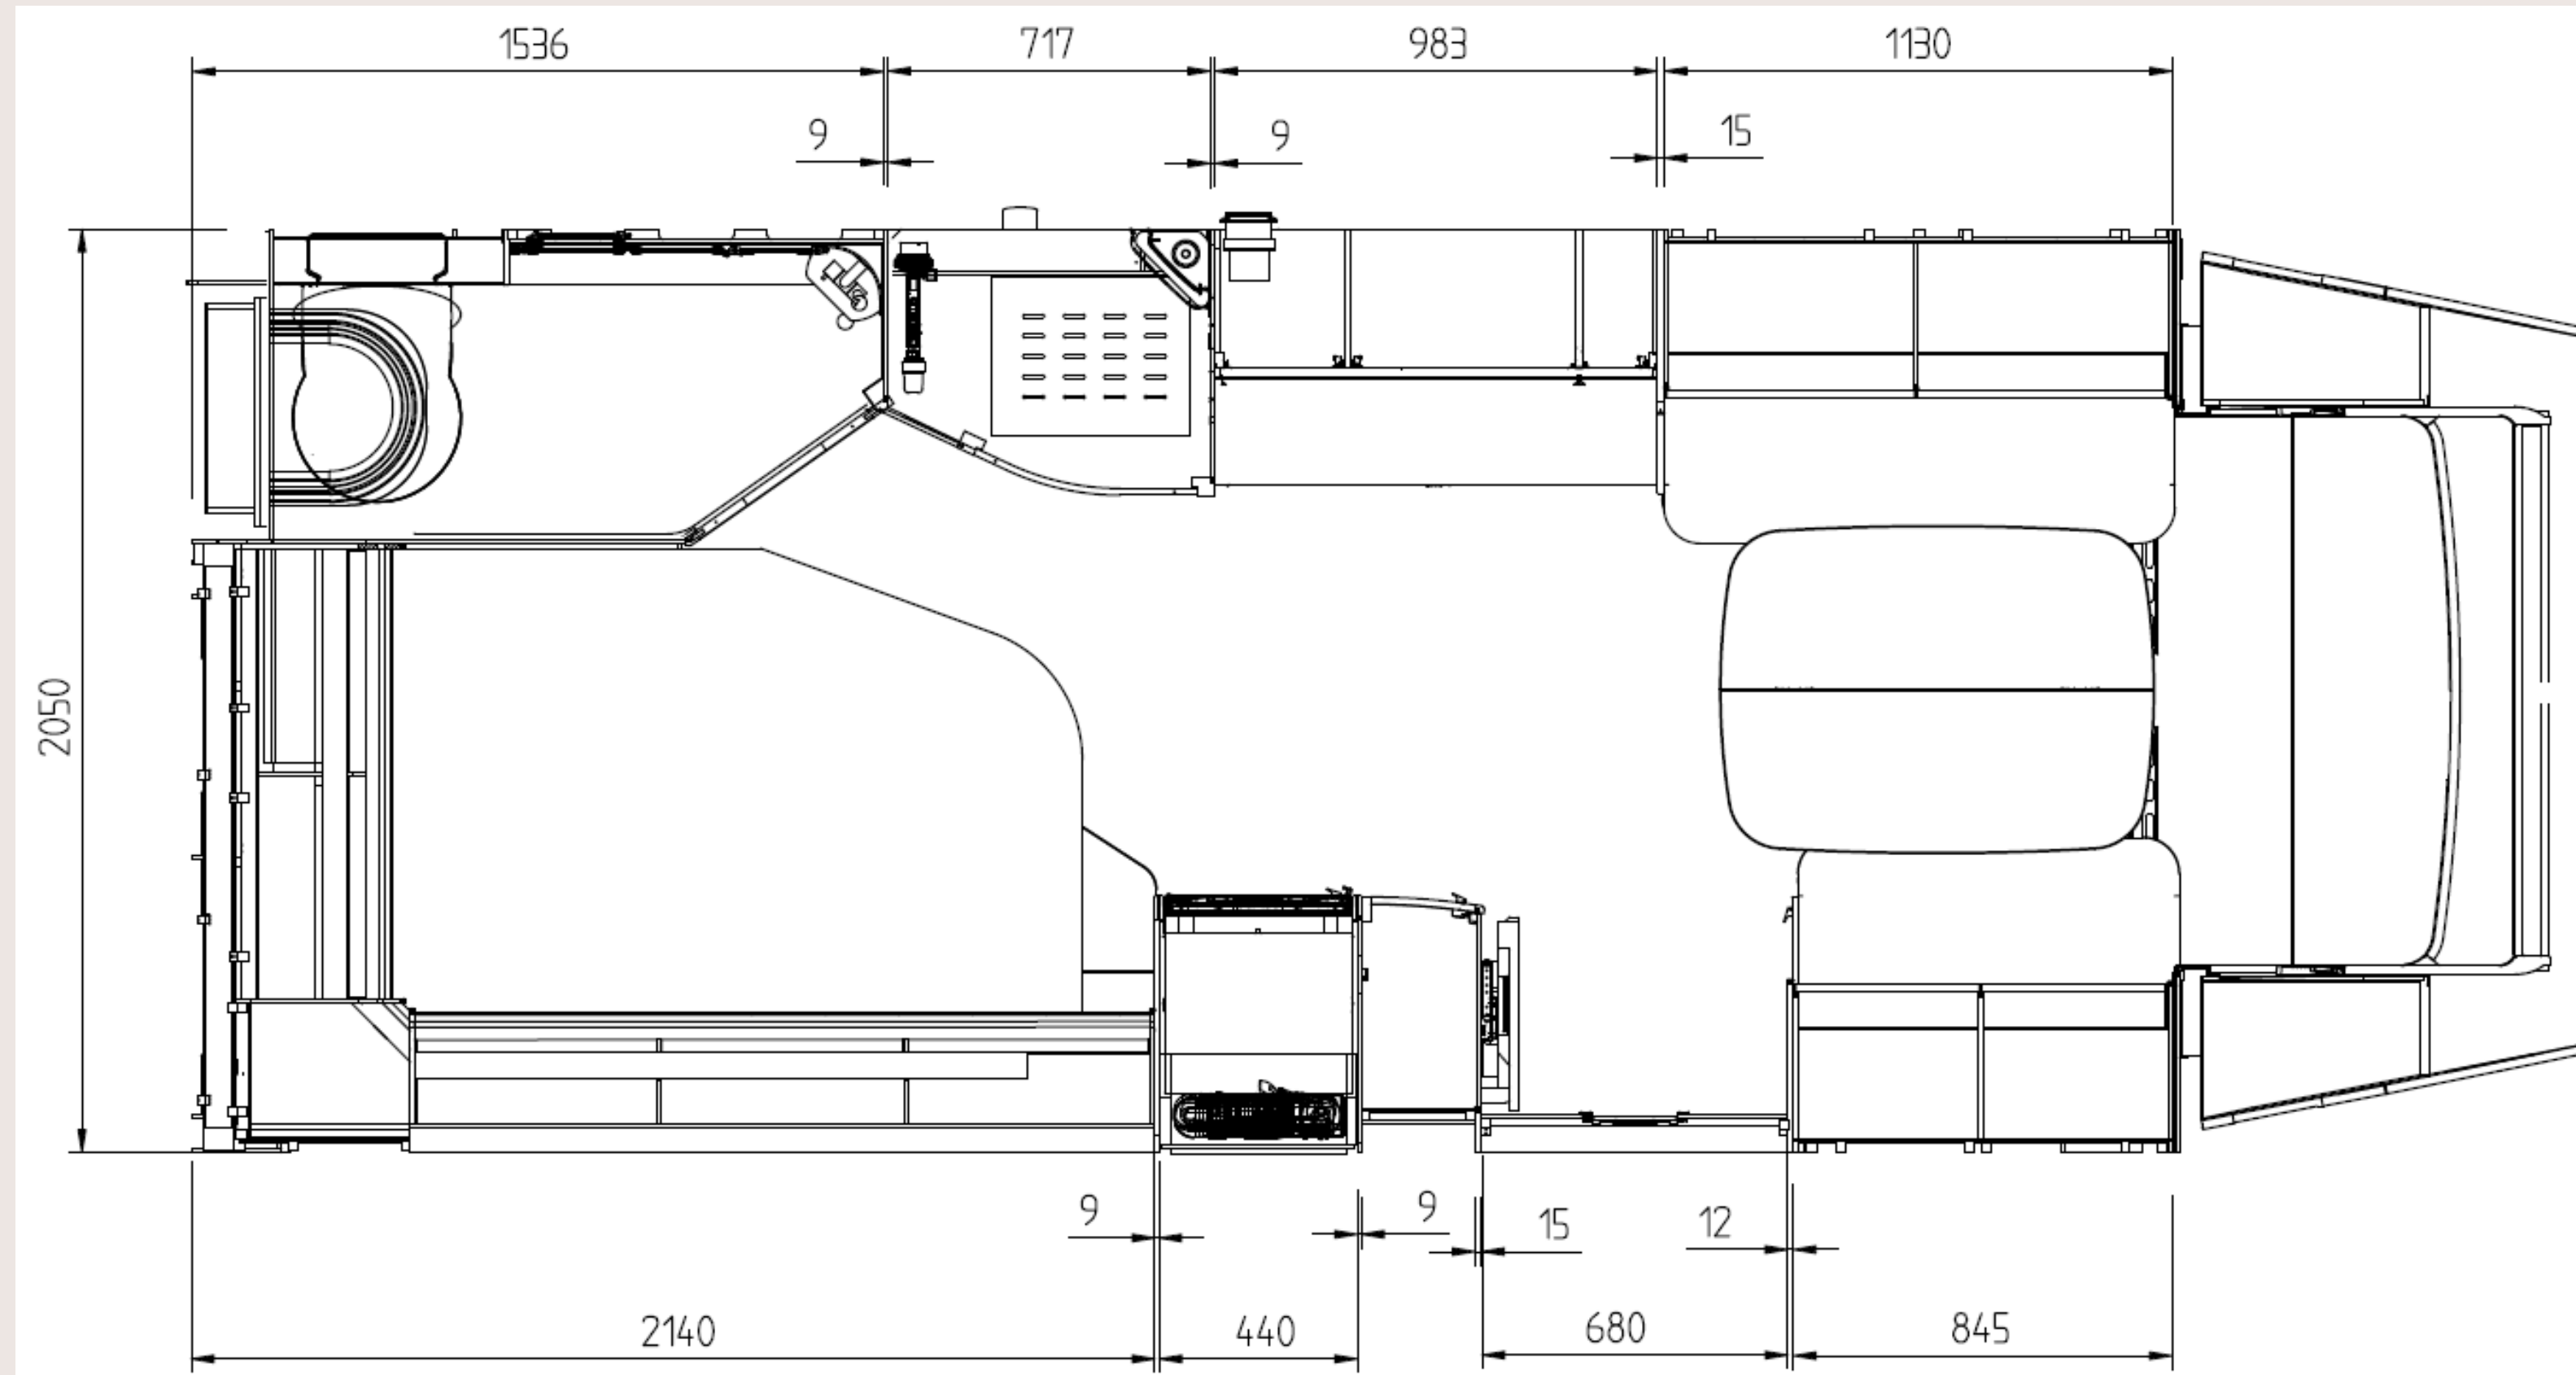

T

KABE Novum 720C LXL

Totale lengte: 7.158 mm
Totale breedte: 2.238 mm

KABE Novum 720C LXL

KABE Novum 720C LXL

KABE Novum 720C LXL

Badkamer met opklapbare wastafel

KABE Novum 720C LXL